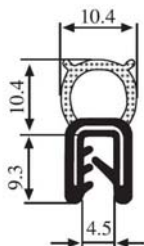

340.09.103

Толщина листа:

1.0-2.0 мм

UL 94 -V0

340.09.103.001

Материал:	EPDM	Цвет:	ЧЕРНЫЙ	Упаковка (метр):	100
-----------	------	-------	--------	------------------	-----

340.09.104

Толщина листа:
1.0-3.0 мм