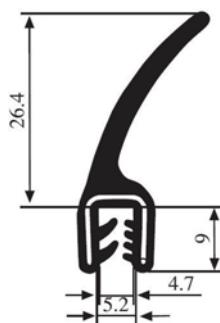

340.09.206

Толщина листа:
2.0-4.0 мм

Материал:	EPDM	Цвет:	ЧЕРНЫЙ	Упаковка (метр):	50
-----------	------	-------	--------	------------------	----

340.09.210

Толщина листа:
1.5-3.0 мм

Материал:	EPDM	Цвет:	ЧЕРНЫЙ	Упаковка (метр):	50
-----------	------	-------	--------	------------------	----