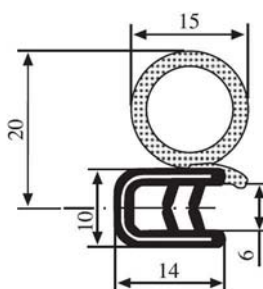

340.09.019

Толщина листа:
1.0-4.0 мм

Материал: EPDM   Цвет: ЧЕРНЫЙ   Упаковка (метр): 50