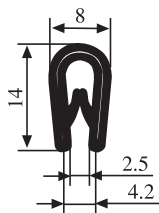

340.09.522

Толщина листа:

1.0-3.0 мм