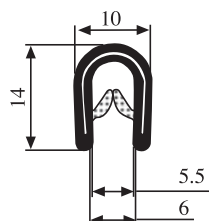

340.09.504

Толщина листа:
1.0-2.0 мм

Материал:	ПВХ	Цвет:	ЧЕРНЫЙ	Упаковка (метр):	200
-----------	-----	-------	--------	------------------	-----

340.09.516

Толщина листа:
1.0-4.0 мм

Материал:	ПВХ	Цвет:	ЧЕРНЫЙ	Упаковка (метр):	150
-----------	-----	-------	--------	------------------	-----