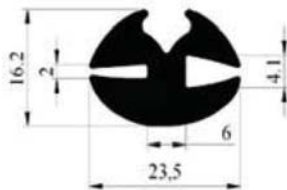

340.09.381