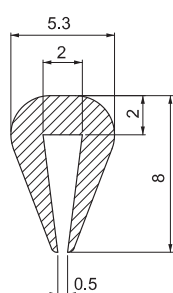

КОД
ПРОДУКТА
34001011