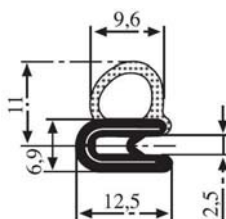

Толщина листа:
1.0-2.0 мм

Материал: EPDM   Цвет: ЧЕРНЫЙ   Упаковка (метр): 100