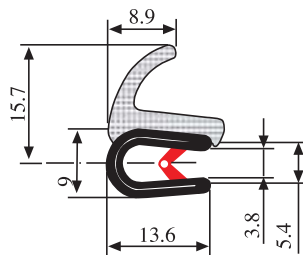

1.0-4.0 мм

Материал: ПВХ / EPDM Цвет: ЧЕРНЫЙ Упаковка (метр): 50

340.09.810

Толщина листа:

1.0-4.0 мм

Материал: ПВХ / EPDM Цвет: ЧЕРНЫЙ Упаковка (метр): 50

340.09.901

Толщина листа:
1.0-3.5 мм