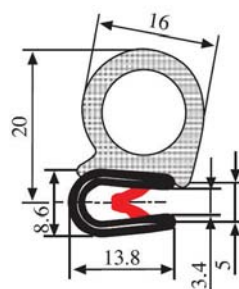

Толщина листа:
1.0-4.0 мм

Материал: ПВХ / EPDM Цвет: ЧЕРНЫЙ – КРАСНЫЙ Упаковка (метр): 50