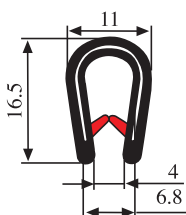

340.09.523

Толщина листа:

1.5-4.0 мм

Материал:	ПВХ	Цвет:	ЧЕРНЫЙ – КРАСНЫЙ	Упаковка (метр):	150
-----------	-----	-------	------------------	------------------	-----

340.09.527

Толщина листа:

1.5-5.0 мм

Материал:	ПВХ	Цвет:	ЧЕРНЫЙ – ЖЕЛТЫЙ	Упаковка (метр):	150
-----------	-----	-------	-----------------	------------------	-----