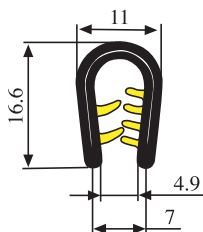

340.09.530

Толщина листа:

2.0-4.0 мм

Материал:	ПВХ	Цвет:	ЧЕРНЫЙ – КРАСНЫЙ	Упаковка (метр):	100
-----------	-----	-------	------------------	------------------	-----

340.09.538

Толщина листа:
1.0-4.0 мм

Материал: EPDM Цвет: ЧЕРНЫЙ – ЖЕЛТЫЙ Упаковка (метр): 100