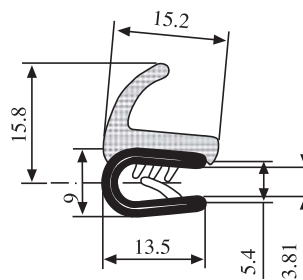

340.09.902

Толщина листа:
1.5-4.0 мм

Материал: ПВХ / EPDM Цвет: ЧЕРНЫЙ Упаковка (метр): 50