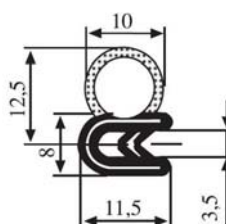

Толщина листа:
1.0-3.0 мм

Материал: EPDM Цвет: ЧЕРНЫЙ Упаковка (метр): 100

340.09.003

Толщина листа:
1.0-2.5 мм

Материал: EPDM Цвет: ЧЕРНЫЙ Упаковка (метр): 100

340.09.004

Толщина листа:
1.0-2.0 мм

Материал: EPDM Цвет: ЧЕРНЫЙ Упаковка (метр): 100