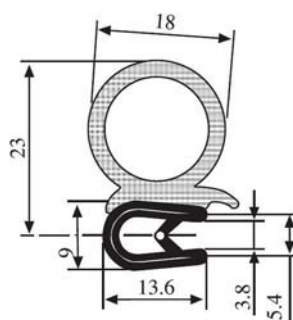

340.09.716

Толщина листа:
1.0-4.0 мм

Материал: ПВХ / EPDM Цвет: ЧЕРНЫЙ – КРАСНЫЙ Упаковка (метр): 50

340.09.719

Толщина листа:
1.0-3.5 мм

Материал: ПВХ / EPDM Цвет: ЧЕРНЫЙ – КРАСНЫЙ Упаковка (метр): 50

340.09.729