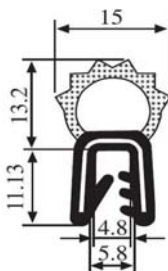

340.09.107

Толщина листа:
1.0-3.5 мм

Материал:	EPDM	Цвет:	ЧЕРНЫЙ	Упаковка (метр):	100
-----------	------	-------	--------	------------------	-----

340.09.109

Толщина листа:
1.0-3.5 мм

Материал:	EPDM	Цвет:	ЧЕРНЫЙ	Упаковка (метр):	75
-----------	------	-------	--------	------------------	----