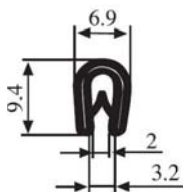

Толщина листа:
1.0-2.0 мм

Материал:	ПВХ	Цвет:	ЧЕРНЫЙ	Упаковка (метр):	200