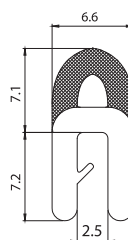

Материал: ПВХ / EPDM Цвет: ЧЕРНЫЙ Упаковка (метр): 50