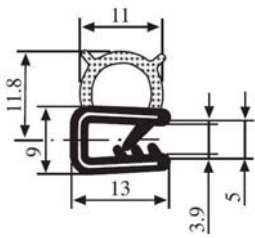

Толщина листа:
1.0-3.0 мм

Материал: EPDM Цвет: ЧЕРНЫЙ Упаковка (метр): 100

340.09.003

Толщина листа:
1.0-2.5 мм

Материал: EPDM Цвет: ЧЕРНЫЙ Упаковка (метр): 100

340.09.004

Толщина листа:
1.0-2.0 мм

Материал: EPDM Цвет: ЧЕРНЫЙ Упаковка (метр): 100