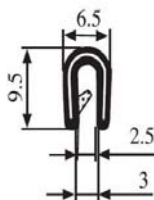

340.09.382

340.09.384

Упаковка (метр): 200

Материал: EPDM Цвет: ЧЕРНЫЙ Упаковка (метр): 100

340.09.502

Толщина листа:
1.0-2.0 мм

Материал:	ПВХ	Цвет:	ЧЕРНЫЙ	Упаковка (метр):	200
-----------	-----	-------	--------	------------------	-----