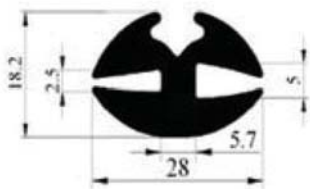

340.09.381

340.09.383

Упаковка (метр): 200

Материал: EPDM Цвет: ЧЕРНЫЙ Упаковка (метр): 50

340.09.385

340.09.611

Упаковка (метр): 100

Материал: EPDM Цвет: ЧЕРНЫЙ Упаковка (метр): 50