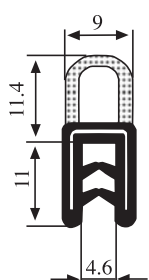

Материал: EPDM Цвет: ЧЕРНЫЙ Упаковка (метр): 50

340.09.030

Толщина листа:

1.5-3.5 мм

Материал:	EPDM	Цвет:	ЧЕРНЫЙ	Упаковка (метр):	50
-----------	------	-------	--------	------------------	----

340.09.101

Толщина листа: