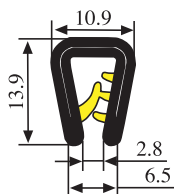

340.09.527

Толщина листа:

1.5-5.0 мм