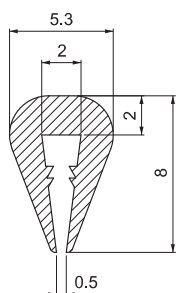

УПЛОТНИТЕЛЬ

КОД
ПРОДУКТА
34001010