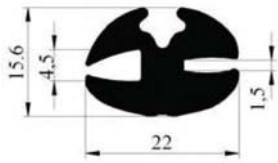

340.09.380