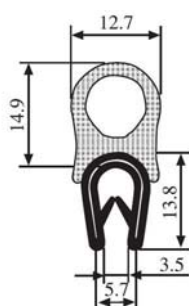

Материал: ПВХ / EPDM Цвет: ЧЕРНЫЙ – ЖЕЛТЫЙ Упаковка (метр): 50

340.09.805

Толщина листа:

1.0-4.0 мм