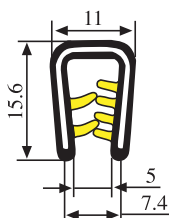

Толщина листа:
1.5-4.5 мм

Материал: EPDM   Цвет: ЧЕРНЫЙ – ЖЕЛТЫЙ   Упаковка (метр): 100