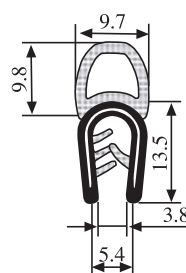

Толщина листа:
1.5-4.0 мм

Материал: ПВХ / EPDM Цвет: ЧЕРНЫЙ – ЖЕЛТЫЙ Упаковка (метр): 100