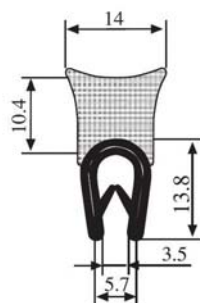

1.5-5.0 мм

Материал: ПВХ / EPDM Цвет: ЧЕРНЫЙ – ЖЕЛТЫЙ Упаковка (метр): 50

340.09.805

Толщина листа:

1.0-4.0 мм

Материал: ПВХ / EPDM Цвет: ЧЕРНЫЙ Упаковка (метр): 50

340.09.806

Толщина листа:

1.0-4.0 мм

Материал: ПВХ / EPDM Цвет: ЧЕРНЫЙ Упаковка (метр): 50

340.09.810

Толщина листа:

1.0-4.0 мм

Материал: ПВХ / EPDM Цвет: ЧЕРНЫЙ Упаковка (метр): 50

340.09.901

Толщина листа:
1.0-3.5 мм