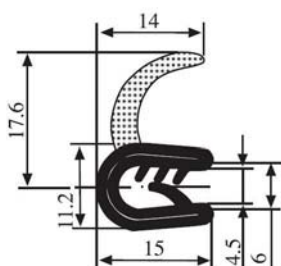

340.09.202

Толщина листа:

2.0-4.0 мм