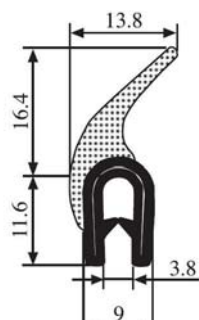

340.09.206

Толщина листа:
2.0-4.0 мм

Материал:	EPDM	Цвет:	ЧЕРНЫЙ	Упаковка (метр):	50