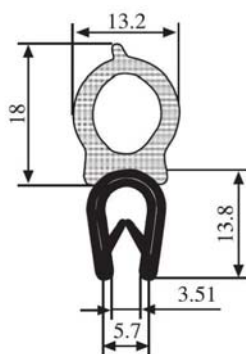

1.5-5.0 мм

Материал: ПВХ / EPDM Цвет: ЧЕРНЫЙ – ЖЕЛТЫЙ Упаковка (метр): 50

340.09.805

Толщина листа:

1.0-4.0 мм

Материал: ПВХ / EPDM Цвет: ЧЕРНЫЙ Упаковка (метр): 50

340.09.806

Толщина листа: