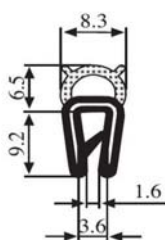

1.0-3.0 мм

Материал:	EPDM	Цвет:	ЧЕРНЫЙ	Упаковка (метр):	100
-----------	------	-------	--------	------------------	-----

340.09.102

Толщина листа:

1.0-2.0 мм

Материал:	EPDM	Цвет:	ЧЕРНЫЙ	Упаковка (метр):	100
-----------	------	-------	--------	------------------	-----