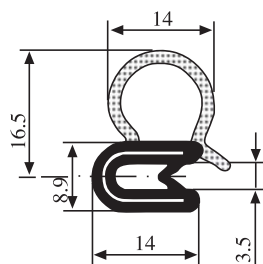

340.09.014

Толщина листа:

1.0-3.0 мм

Материал:	EPDM	Цвет:	ЧЕРНЫЙ	Упаковка (метр):	50
-----------	------	-------	--------	------------------	----

340.09.017

Толщина листа:
1.0-3.0 мм

Материал: EPDM Цвет: ЧЕРНЫЙ Упаковка (метр): 50