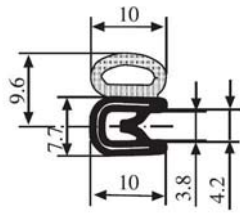

340.09.540

Толщина листа:
1.5-4.5 мм

Материал: EPDM Цвет: ЧЕРНЫЙ – ЖЕЛТЫЙ Упаковка (метр): 100

340.09.678

Материал: EPDM Цвет: ЧЕРНЫЙ Упаковка (метр): 100

340.09.679

Материал: EPDM Цвет: ЧЕРНЫЙ Упаковка (метр): 100