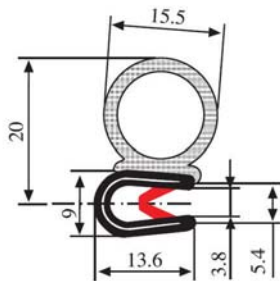

340.09.701

Толщина листа:

1.0-2.0 мм

Материал: ПВХ / EPDM Цвет: ЧЕРНЫЙ Упаковка (метр): 2X50=100

340.09.705

Толщина листа:

1.0-3.5 мм

Материал: ПВХ / EPDM Цвет: ЧЕРНЫЙ Упаковка (метр): 50