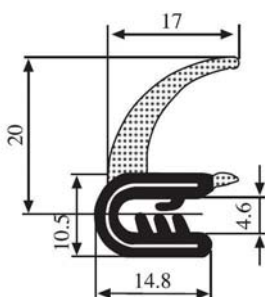

340.09.124

Толщина листа:

1.0-3.5 мм

Материал:	EPDM	Цвет:	ЧЕРНЫЙ	Упаковка (метр):	50
-----------	------	-------	--------	------------------	----

340.09.202

Толщина листа:

2.0-4.0 мм

Материал:	EPDM	Цвет:	ЧЕРНЫЙ	Упаковка (метр):	50
-----------	------	-------	--------	------------------	----