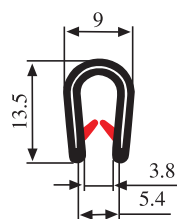

Толщина листа:
1.0-3.5 мм

Материал:	ПВХ	Цвет:	ЧЕРНЫЙ – КРАСНЫЙ	Упаковка (метр):	150