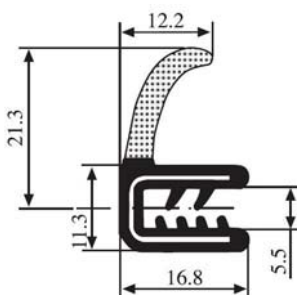

340.09.205

Толщина листа:

2.0-4.0 мм