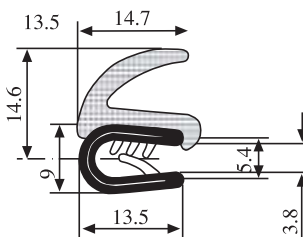

Материал: ПВХ / EPDM Цвет: ЧЕРНЫЙ – КРАСНЫЙ Упаковка (метр): 50

340.09.902

Толщина листа:
1.5-4.0 мм

Материал: ПВХ / EPDM Цвет: ЧЕРНЫЙ Упаковка (метр): 50

340.09.904

Толщина листа:
1.5-4.0 мм

Материал: ПВХ / EPDM Цвет: ЧЕРНЫЙ Упаковка (метр): 50