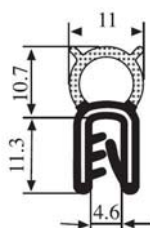

Толщина листа:
1.0-3.5 мм

Материал:	EPDM	Цвет:	ЧЕРНЫЙ	Упаковка (метр):	100