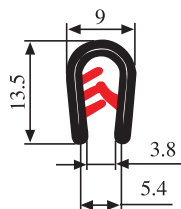

340.09.517

Толщина листа:
1.0-3.5 мм

Материал:	ПВХ	Цвет:	ЧЕРНЫЙ – КРАСНЫЙ	Упаковка (метр):	150
-----------	-----	-------	------------------	------------------	-----

340.09.522

Толщина листа:

1.0-3.0 мм

Материал:	ПВХ	Цвет:	ЧЕРНЫЙ	Упаковка (метр):	150
-----------	-----	-------	--------	------------------	-----