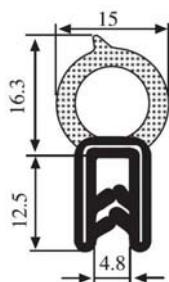

340.09.107

Толщина листа:
1.0-3.5 мм

Материал:	EPDM	Цвет:	ЧЕРНЫЙ	Упаковка (метр):	100
-----------	------	-------	--------	------------------	-----

340.09.109

Толщина листа:
1.0-3.5 мм

Материал:	EPDM	Цвет:	ЧЕРНЫЙ	Упаковка (метр):	75
-----------	------	-------	--------	------------------	----