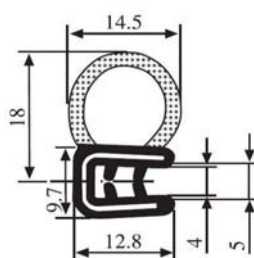

340.09.019

Толщина листа:
1.0-4.0 мм

Материал: EPDM Цвет: ЧЕРНЫЙ Упаковка (метр): 50

340.09.021

Толщина листа:
1.0-4.0 мм

Материал: EPDM Цвет: ЧЕРНЫЙ Упаковка (метр): 40

340.09.029

Толщина листа:
1.5-3.5 мм