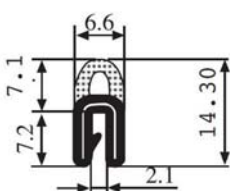

340.09.102

Толщина листа:

1.0-2.0 мм