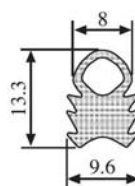

340.09.540

Толщина листа:
1.5-4.5 мм

Материал: EPDM Цвет: ЧЕРНЫЙ – ЖЕЛТЫЙ Упаковка (метр): 100

340.09.678

Материал: EPDM Цвет: ЧЕРНЫЙ Упаковка (метр): 100

340.09.679

Материал: EPDM Цвет: ЧЕРНЫЙ Упаковка (метр): 100