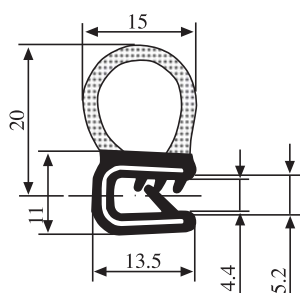

340.09.030

Толщина листа:

1.5-3.5 мм