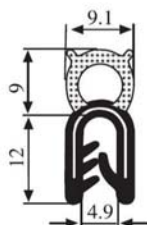

Толщина листа:
1.0-3.5 мм

Материал:	EPDM	Цвет:	ЧЕРНЫЙ	Упаковка (метр):	100