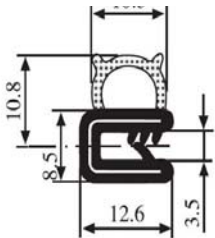

340.09.006

Толщина листа:

1.0-3.0 мм

UL 94 -V0

340.09.006.001

Материал:	EPDM	Цвет:	ЧЕРНЫЙ	Упаковка (метр):	100
-----------	------	-------	--------	------------------	-----

340.09.007

Толщина листа: