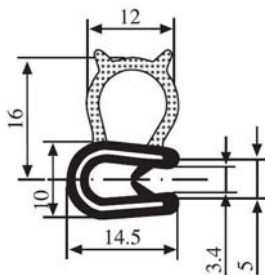

1.0-2.0 мм

Материал:	EPDM	Цвет:	ЧЕРНЫЙ	Упаковка (метр):	100
-----------	------	-------	--------	------------------	-----

340.09.010

Толщина листа:

1.5-3.0 мм

Материал:	EPDM	Цвет:	ЧЕРНЫЙ	Упаковка (метр):	50
-----------	------	-------	--------	------------------	----