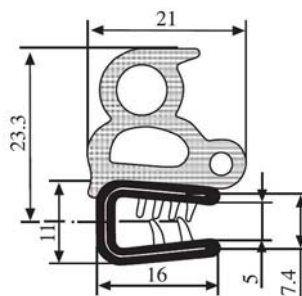

340.09.716

Толщина листа:
1.0-4.0 мм

Материал: ПВХ / EPDM Цвет: ЧЕРНЫЙ – КРАСНЫЙ Упаковка (метр): 50

340.09.719

Толщина листа:
1.0-3.5 мм

Материал: ПВХ / EPDM Цвет: ЧЕРНЫЙ – КРАСНЫЙ Упаковка (метр): 50

340.09.729