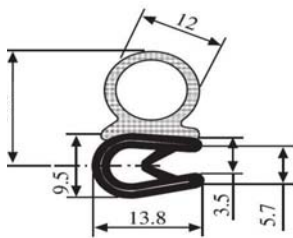

340.09.705

Толщина листа:

1.0-3.5 мм