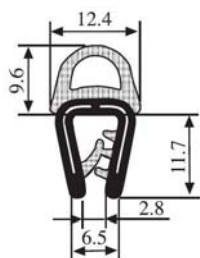

Толщина листа:
2.0-4.0 мм

Материал: ПВХ / EPDM Цвет: ЧЕРНЫЙ – БЕЛЫЙ Упаковка (метр): 50

340.09.802

Толщина листа:
1.5-4.0 мм

Материал: ПВХ / EPDM Цвет: ЧЕРНЫЙ – ЖЕЛТЫЙ Упаковка (метр): 100

340.09.804

Толщина листа: