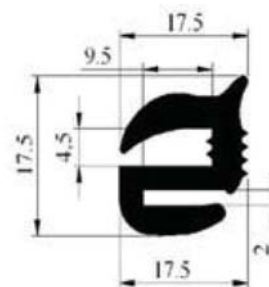

Материал:	EPDM	Цвет:	ЧЕРНЫЙ	Упаковка (метр):	50