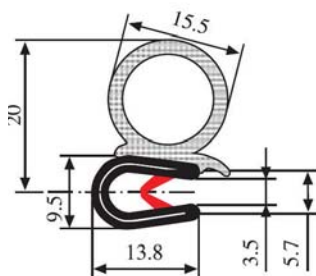

340.09.712

Толщина листа:

1.0-3.5 мм