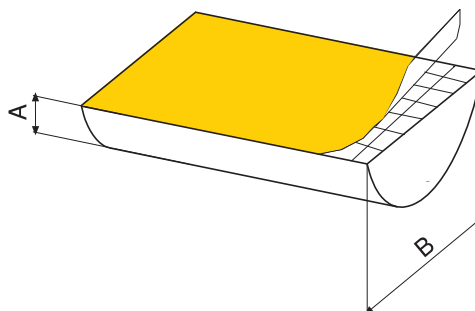

УПЛОТНИТЕЛЬ НА КЛЕЕВОЙ ОСНОВЕ

1300

- Обеспечивает хорошее уплотнение
- Служит до 10 лет
- Простое применение с клейкой лентой

МАТЕРИАЛ

Полиуретан

A ММ	B ММ	КОД ПРОДУКТА	ДЛИНА БУХТЫ
3	10	1300.3.10	50
3	15	1300.3.15	50
3	20	1300.3.20	50
4	10	1300.4.10	50
4	15	1300.4.15	50
4	20	1300.4.20	50
5	10	1300.5.10	50
5	15	1300.5.15	50
5	20	1300.5.20	50
6	10	1300.6.10	25
6	15	1300.6.15	25
6	20	1300.6.20	25
7	10	1300.7.10	25
7	15	1300.7.15	25
7	25	1300.7.25	25
8	10	1300.8.10	25
8	15	1300.8.15	25
8	20	1300.8.20	25
9	15	1300.9.15	25
9	20	1300.9.20	25
10	15	1300.10.15	25
10	20	1300.10.20	25