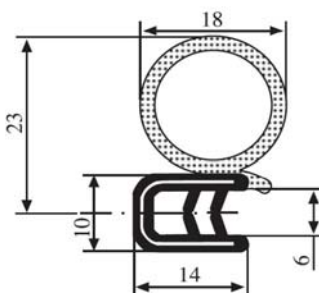

340.09.019

Толщина листа:
1.0-4.0 мм

Материал: EPDM Цвет: ЧЕРНЫЙ Упаковка (метр): 50

340.09.021

Толщина листа:
1.0-4.0 мм

Материал: EPDM Цвет: ЧЕРНЫЙ Упаковка (метр): 40

340.09.029

Толщина листа:
1.5-3.5 мм