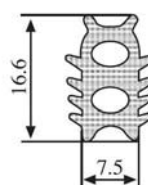

340.09.540

Толщина листа:
1.5-4.5 мм

Материал: EPDM Цвет: ЧЕРНЫЙ – ЖЕЛТЫЙ Упаковка (метр): 100

340.09.678

Материал: EPDM Цвет: ЧЕРНЫЙ Упаковка (метр): 100

340.09.679

Материал: EPDM Цвет: ЧЕРНЫЙ Упаковка (метр): 100