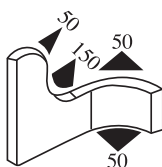

Materiał: PVC/EPDM Kolor: CZARNY Opakowanie (m): 50

340.09.810

Zakres chwytania:
1.0-4.0 mm