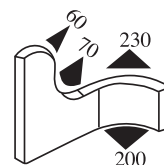

340.09.017

Zakres chwytania:
1.0-3.0 mm

Materiał:	EPDM	Kolor:	CZARNY	Opakowanie (m):	50