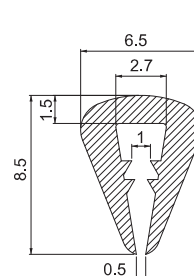

KOD PRODUKTU
34001012