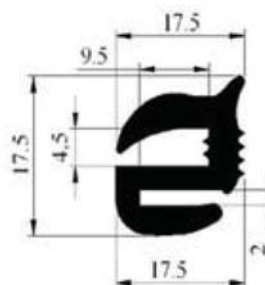

Materiał:	EPDM	Kolor:	CZARNY	Opakowanie (m):	50