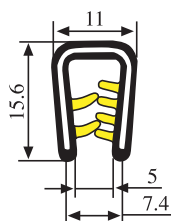

Zakres chwytania:  
1.5-4.0 mm

<b>Materiał:</b>	PVC	<b>Kolor:</b>	CZARNO-CZERWONY	<b>Opakowanie (m):</b>	150
------------------	-----	---------------	-----------------	------------------------	-----

**340.09.527**

Zakres chwytania:  
1.5-5.0 mm

<b>Materiał:</b>	PVC	<b>Kolor:</b>	CZARNO-ŻÓŁTY	<b>Opakowanie (m):</b>	150
------------------	-----	---------------	--------------	------------------------	-----

**340.09.530**

Zakres chwytania:  
2.0-4.0 mm

<b>Materiał:</b>	PVC	<b>Kolor:</b>	CZARNO-CZERWONY	<b>Opakowanie (m):</b>	100
------------------	-----	---------------	-----------------	------------------------	-----

**340.09.538**

Zakres chwytania:  
1.0-4.0 mm

Materiał: EPDM Kolor: CZARNO-ŻÓŁTY Opakowanie (m): 100

**340.09.540**

Zakres chwytania:  
1.5-4.5 mm

Materiał: EPDM Kolor: CZARNO-ŻÓŁTY Opakowanie (m): 100

**340.09.678**

Materiał: EPDM Kolor: CZARNY Opakowanie (m): 100