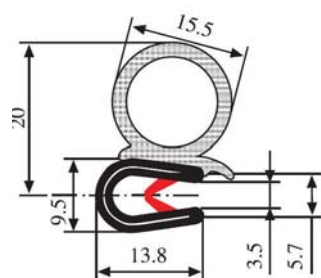

Materiał: PVC/EPDM Kolor: CZARNY Opakowanie (m): 50

**340.09.707**

Zakres chwytania:  
1.0-3.5 mm

Materiał: PVC/EPDM Kolor: CZARNO-CZERWONY Opakowanie (m): 50

**340.09.712**

Zakres chwytania:  
1.0-3.5 mm

Materiał: PVC/EPDM Kolor: CZARNO-CZERWONY Opakowanie (m): 50

340.09.716

Zakres chwytania:  
1.0-4.0 mm

Materiał: PVC/EPDM Kolor: CZARNO-CZERWONY Opakowanie (m): 50

340.09.719

Zakres chwytania:  
1.0-3.5 mm

Materiał: PVC/EPDM Kolor: CZARNY-CZERWONY Opakowanie (m): 50