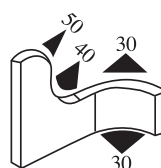

Zakres chwytania:  
1.5-5.0 mm

<b>Materiał:</b>	PVC	<b>Kolor:</b>	CZARNO-ŻÓŁTY	<b>Opakowanie (m):</b>	150
------------------	-----	---------------	--------------	------------------------	-----

**340.09.530**

Zakres chwytania:  
2.0-4.0 mm

<b>Materiał:</b>	PVC	<b>Kolor:</b>	CZARNO-CZERWONY	<b>Opakowanie (m):</b>	100
------------------	-----	---------------	-----------------	------------------------	-----

**340.09.538**

Zakres chwytania:  
1.0-4.0 mm

Materiał: EPDM Kolor: CZARNO-ŻÓŁTY Opakowanie (m): 100

**340.09.540**

Zakres chwytania:  
1.5-4.5 mm

Materiał: EPDM Kolor: CZARNO-ŻÓŁTY Opakowanie (m): 100

**340.09.678**

Materiał: EPDM Kolor: CZARNY Opakowanie (m): 100