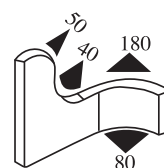

Zakres chwytania:
1.0-3.0 mm

Materiał:	EPDM	Kolor:	CZARNY	Opakowanie (m):	100