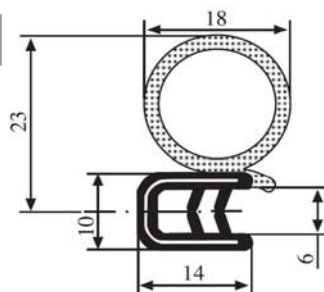

<b>Materiał:</b>	EPDM	<b>Kolor:</b>	CZARNY	<b>Opakowanie (m):</b>	50
------------------	------	---------------	--------	------------------------	----

**340.09.014**

Zakres chwytania:

1.0-3.0 mm

<b>Materiał:</b>	EPDM	<b>Kolor:</b>	CZARNY	<b>Opakowanie (m):</b>	50
------------------	------	---------------	--------	------------------------	----

340.09.017

Zakres chwytania:  
1.0-3.0 mm

Materiał:	EPDM	Kolor:	CZARNY	Opakowanie (m):	50
-----------	------	--------	--------	-----------------	----

340.09.019

Zakres chwytania:  
1.0-4.0 mm

Materiał:	EPDM	Kolor:	CZARNY	Opakowanie (m):	50
-----------	------	--------	--------	-----------------	----

340.09.021

Zakres chwytania:  
1.0-4.0 mm

Materiał:	EPDM	Kolor:	CZARNY	Opakowanie (m):	40
-----------	------	--------	--------	-----------------	----

340.09.029

Zakres chwytania:  
1.5-3.5 mm

Materiał:	EPDM	Kolor:	CZARNY	Opakowanie (m):	50
-----------	------	--------	--------	-----------------	----

**340.09.030**

Zakres chwytania:  
1.5-3.5 mm

<b>Materiał:</b>	EPDM	<b>Kolor:</b>	CZARNY	<b>Opakowanie (m):</b>	50
------------------	------	---------------	--------	------------------------	----

**340.09.101**