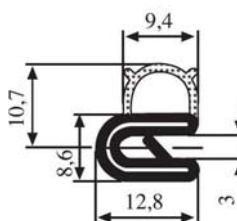

A MM	B MM	KOD PRODUKTU	STANDARDOWA DŁUGOŚĆ ROLKI
3	10	1300.3.10	50
3	15	1300.3.15	50
3	20	1300.3.20	50
4	10	1300.4.10	50
4	15	1300.4.15	50
4	20	1300.4.20	50
5	10	1300.5.10	50
5	15	1300.5.15	50
5	20	1300.5.20	50
6	10	1300.6.10	25
6	15	1300.6.15	25
6	20	1300.6.20	25
7	10	1300.7.10	25
7	15	1300.7.15	25
7	25	1300.7.25	25
8	10	1300.8.10	25
8	15	1300.8.15	25
8	20	1300.8.20	25
9	15	1300.9.15	25
9	20	1300.9.20	25
10	15	1300.10.15	25
10	20	1300.10.20	25

MATERIAŁ

Polietylen lub guma EPDM

340.09.001

Zakres chwytania:  
1.0-2.0 mm

Materiał:	EPDM	Kolor:	CZARNY	Opakowanie (m):	100
-----------	------	--------	--------	-----------------	-----

340.09.002

UL 94 -V0

340.09.002.001

Zakres chwytania:  
1.0-3.0 mm

Materiał:	EPDM	Kolor:	CZARNY	Opakowanie (m):	100
-----------	------	--------	--------	-----------------	-----

340.09.003

Zakres chwytania:  
1.0-2.5 mm

Materiał:	EPDM	Kolor:	CZARNY	Opakowanie (m):	100
-----------	------	--------	--------	-----------------	-----

340.09.004

Zakres chwytania:  
1.0-2.0 mm

Materiał:	EPDM	Kolor:	CZARNY	Opakowanie (m):	100
-----------	------	--------	--------	-----------------	-----

**340.09.006**

Zakres chwytania:

1.0-3.0 mm

**UL 94 -V0**