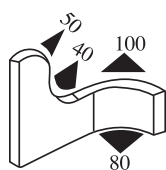

340.09.006

Zakres chwytania:

1.0-3.0 mm

UL 94 -V0

340.09.006.001

Materiał:	EPDM	Kolor:	CZARNY	Opakowanie (m):	100

340.09.007

Zakres chwytania:

1.0-2.0 mm

Materiał:	EPDM	Kolor:	CZARNY	Opakowanie (m):	100

340.09.010

Zakres chwytania:

1.5-3.0 mm

Materiał:	EPDM	Kolor:	CZARNY	Opakowanie (m):	50

340.09.014

Zakres chwytania:

1.0-3.0 mm

Materiał:	EPDM	Kolor:	CZARNY	Opakowanie (m):	50