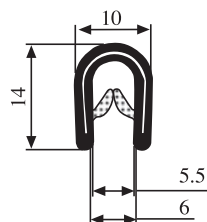

Zakres chwytania:

2.0-4.0 mm

<b>Materiał:</b>	EPDM	<b>Kolor:</b>	CZARNY	<b>Opakowanie (m):</b>	50
------------------	------	---------------	--------	------------------------	----

**340.09.206**

Zakres chwytania:  
2.0-4.0 mm

**340.09.502**

Zakres chwytania:  
1.0-2.0 mm

Materiał: PVC      Kolor: CZARNY      Opakowanie (m): 200

**340.09.504**

Zakres chwytania:  
1.0-2.0 mm

Materiał: PVC      Kolor: CZARNY      Opakowanie (m): 200

**340.09.516**

Zakres chwytania:  
1.0-4.0 mm

Materiał: PVC      Kolor: CZARNY      Opakowanie (m): 150

**340.09.517**

Zakres chwytania:  
1.0-3.5 mm

Materiał: PVC      Kolor: CZARNO-CZERWONY      Opakowanie (m): 150

**340.09.522**

Zakres chwytania:  
1.0-3.0 mm

<b>Materiał:</b>	PVC	<b>Kolor:</b>	CZARNY	<b>Opakowanie (m):</b>	150
------------------	-----	---------------	--------	------------------------	-----

**340.09.523**