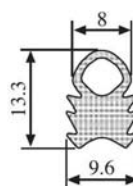

A MM	B MM	KOD PRODUKTU	STANDARDOWA DŁUGOŚĆ ROLKI
3	10	1300.3.10	50
3	15	1300.3.15	50
3	20	1300.3.20	50
4	10	1300.4.10	50
4	15	1300.4.15	50
4	20	1300.4.20	50
5	10	1300.5.10	50
5	15	1300.5.15	50
5	20	1300.5.20	50
6	10	1300.6.10	25
6	15	1300.6.15	25
6	20	1300.6.20	25
7	10	1300.7.10	25
7	15	1300.7.15	25
7	25	1300.7.25	25
8	10	1300.8.10	25
8	15	1300.8.15	25
8	20	1300.8.20	25
9	15	1300.9.15	25
9	20	1300.9.20	25
10	15	1300.10.15	25
10	20	1300.10.20	25

Zakres chwytania:  
2.0-4.0 mm

<b>Materiał:</b>	PVC	<b>Kolor:</b>	CZARNO-CZERWONY	<b>Opakowanie (m):</b>	100
------------------	-----	---------------	-----------------	------------------------	-----

**340.09.538**

Zakres chwytania:  
1.0-4.0 mm

Materiał: EPDM Kolor: CZARNO-ŻÓŁTY Opakowanie (m): 100

**340.09.540**

Zakres chwytania:  
1.5-4.5 mm

Materiał: EPDM Kolor: CZARNO-ŻÓŁTY Opakowanie (m): 100

**340.09.678**

Materiał: EPDM Kolor: CZARNY Opakowanie (m): 100

**340.09.679**

Materiał: EPDM Kolor: CZARNY Opakowanie (m): 100

**340.09.701**

Zakres chwytania:  
1.0-2.0 mm

Materiał: PVC/EPDM Kolor: CZARNY Opakowanie (m): 2x50=100

**340.09.705**

Zakres chwytania:  
1.0-3.5 mm