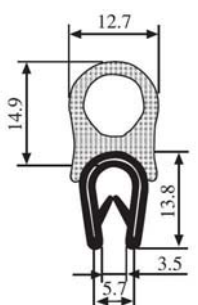

340.09.716

Zakres chwytania:  
1.0-4.0 mm

Materiał: PVC/EPDM Kolor: CZARNO-CZERWONY Opakowanie (m): 50

340.09.719

Zakres chwytania:  
1.0-3.5 mm

Materiał: PVC/EPDM Kolor: CZARNY-CZERWONY Opakowanie (m): 50

340.09.729

Zakres chwytania:  
2.0-4.0 mm

Materiał: PVC/EPDM Kolor: CZARNY-BIAŁY Opakowanie (m): 50

340.09.802

Zakres chwytania:  
1.5-4.0 mm

Materiał: PVC/EPDM Kolor: CZARNO-ŻÓŁTY Opakowanie (m): 100

**340.09.804**

Zakres chwytania:  
1.5-5.0 mm

Materiał: PVC/EPDM Kolor: CZARNO-ŻÓŁTY Opakowanie (m): 50

**340.09.805**

Zakres chwytania:  
1.0-4.0 mm

Materiał: PVC/EPDM Kolor: CZARNY Opakowanie (m): 50

**340.09.806**

Zakres chwytania:  
1.0-4.0 mm