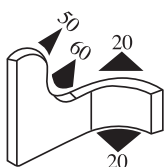

340.09.030

Zakres chwytania:
1.5-3.5 mm

Materiał:	EPDM	Kolor:	CZARNY	Opakowanie (m):	50

340.09.101

Zakres chwytania:
1.0-3.0 mm

Materiał:	EPDM	Kolor:	CZARNY	Opakowanie (m):	100

340.09.102

Zakres chwytania:
1.0-2.0 mm

Materiał:	EPDM	Kolor:	CZARNY	Opakowanie (m):	100

340.09.103

Zakres chwytania:
1.0-2.0 mm

UL 94 -V0

340.09.103.001

Materiał:	EPDM	Kolor:	CZARNY	Opakowanie (m):	100