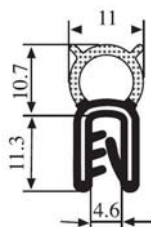

<b>Materiał:</b>	EPDM	<b>Kolor:</b>	CZARNY	<b>Opakowanie (m):</b>	100
------------------	------	---------------	--------	------------------------	-----

**340.09.103**

Zakres chwytania:  
1.0-2.0 mm

**UL 94 -V0**

**340.09.103.001**

<b>Materiał:</b>	EPDM	<b>Kolor:</b>	CZARNY	<b>Opakowanie (m):</b>	100
------------------	------	---------------	--------	------------------------	-----

**340.09.104**

Zakres chwytania:  
1.0-3.0 mm

Materiał: EPDM      Kolor: CZARNY      Opakowanie (m): 100

**340.09.105**

Zakres chwytania:  
1.0-3.5 mm

Materiał: EPDM      Kolor: CZARNY      Opakowanie (m): 100

**340.09.107**

Zakres chwytania:  
1.0-3.5 mm

<b>Materiał:</b>	EPDM	<b>Kolor:</b>	CZARNY	<b>Opakowanie (m):</b>	50
------------------	------	---------------	--------	------------------------	----

**340.09.202**

Zakres chwytania:

2.0-4.0 mm

<b>Materiał:</b>	EPDM	<b>Kolor:</b>	CZARNY	<b>Opakowanie (m):</b>	50
------------------	------	---------------	--------	------------------------	----