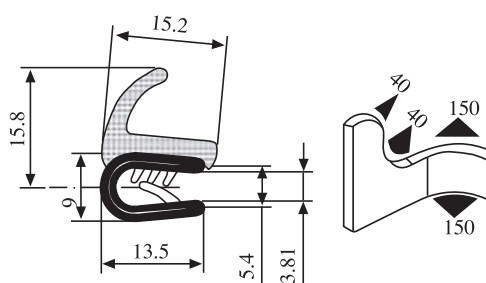

Materiał: PVC/EPDM Kolor: CZARNY Opakowanie (m): 50

**340.09.810**

Zakres chwytania:  
1.0-4.0 mm

Materiał: PVC/EPDM Kolor: CZARNY Opakowanie (m): 50

**340.09.901**

Zakres chwytania:  
1.0-3.5 mm

Materiał: PVC/EPDM    Kolor: CZARNY-CZERWONY    Opakowanie (m): 50

**340.09.902**

Zakres chwytania:  
1.5-4.0 mm

Materiał: PVC/EPDM    Kolor: CZARNY    Opakowanie (m): 50

**340.09.904**

Zakres chwytania:  
1.5-4.0 mm

Materiał: PVC/EPDM    Kolor: CZARNY    Opakowanie (m): 50