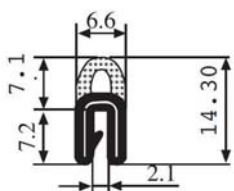

A MM	B MM	KOD PRODUKTU	STANDARDOWA DŁUGOŚĆ ROLKI
3	10	1300.3.10	50
3	15	1300.3.15	50
3	20	1300.3.20	50
4	10	1300.4.10	50
4	15	1300.4.15	50
4	20	1300.4.20	50
5	10	1300.5.10	50
5	15	1300.5.15	50
5	20	1300.5.20	50
6	10	1300.6.10	25
6	15	1300.6.15	25
6	20	1300.6.20	25
7	10	1300.7.10	25
7	15	1300.7.15	25
7	25	1300.7.25	25
8	10	1300.8.10	25
8	15	1300.8.15	25
8	20	1300.8.20	25
9	15	1300.9.15	25
9	20	1300.9.20	25
10	15	1300.10.15	25
10	20	1300.10.20	25

**340.09.030**

Zakres chwytania:  
1.5-3.5 mm

<b>Materiał:</b>	EPDM	<b>Kolor:</b>	CZARNY	<b>Opakowanie (m):</b>	50
------------------	------	---------------	--------	------------------------	----

**340.09.101**

Zakres chwytania:  
1.0-3.0 mm

<b>Materiał:</b>	EPDM	<b>Kolor:</b>	CZARNY	<b>Opakowanie (m):</b>	100
------------------	------	---------------	--------	------------------------	-----

**340.09.102**

Zakres chwytania:  
1.0-2.0 mm