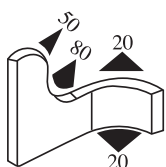

**340.09.030**

Zakres chwytania:  
1.5-3.5 mm

<b>Materiał:</b>	EPDM	<b>Kolor:</b>	CZARNY	<b>Opakowanie (m):</b>	50
------------------	------	---------------	--------	------------------------	----

**340.09.101**

Zakres chwytania:  
1.0-3.0 mm

<b>Materiał:</b>	EPDM	<b>Kolor:</b>	CZARNY	<b>Opakowanie (m):</b>	100
------------------	------	---------------	--------	------------------------	-----

**340.09.102**

Zakres chwytania:  
1.0-2.0 mm