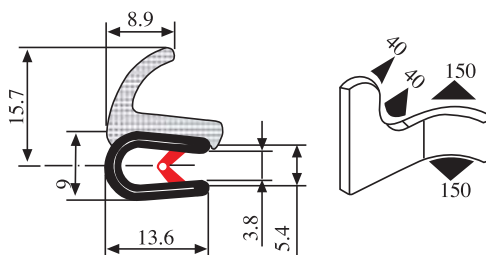

Materiał: PVC/EPDM Kolor: CZARNY Opakowanie (m): 50

**340.09.810**

Zakres chwytania:  
1.0-4.0 mm

Materiał: PVC/EPDM Kolor: CZARNY Opakowanie (m): 50

**340.09.901**

Zakres chwytania:  
1.0-3.5 mm

Materiał: PVC/EPDM    Kolor: CZARNY-CZERWONY    Opakowanie (m): 50

**340.09.902**

Zakres chwytania:  
1.5-4.0 mm

Materiał: PVC/EPDM    Kolor: CZARNY    Opakowanie (m): 50

**340.09.904**

Zakres chwytania:  
1.5-4.0 mm

Materiał: PVC/EPDM    Kolor: CZARNY    Opakowanie (m): 50