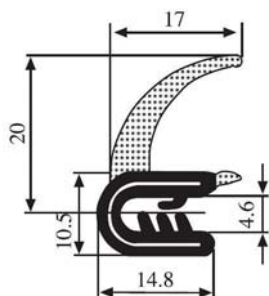

A MM	B MM	KOD PRODUKTU	STANDARDOWA DŁUGOŚĆ ROLKI
3	10	1300.3.10	50
3	15	1300.3.15	50
3	20	1300.3.20	50
4	10	1300.4.10	50
4	15	1300.4.15	50
4	20	1300.4.20	50
5	10	1300.5.10	50
5	15	1300.5.15	50
5	20	1300.5.20	50
6	10	1300.6.10	25
6	15	1300.6.15	25
6	20	1300.6.20	25
7	10	1300.7.10	25
7	15	1300.7.15	25
7	25	1300.7.25	25
8	10	1300.8.10	25
8	15	1300.8.15	25
8	20	1300.8.20	25
9	15	1300.9.15	25
9	20	1300.9.20	25
10	15	1300.10.15	25
10	20	1300.10.20	25

<b>Materiał:</b>	EPDM	<b>Kolor:</b>	CZARNY	<b>Opakowanie (m):</b>	50
------------------	------	---------------	--------	------------------------	----

**340.09.202**

Zakres chwytania:

2.0-4.0 mm

<b>Materiał:</b>	EPDM	<b>Kolor:</b>	CZARNY	<b>Opakowanie (m):</b>	50
------------------	------	---------------	--------	------------------------	----

**340.09.203**

Zakres chwytania:

1.0-3.5 mm

<b>Materiał:</b>	EPDM	<b>Kolor:</b>	CZARNY	<b>Opakowanie (m):</b>	50
------------------	------	---------------	--------	------------------------	----

**340.09.205**

Zakres chwytania:

2.0-4.0 mm

<b>Materiał:</b>	EPDM	<b>Kolor:</b>	CZARNY	<b>Opakowanie (m):</b>	50
------------------	------	---------------	--------	------------------------	----

**340.09.206**

Zakres chwytania:  
2.0-4.0 mm