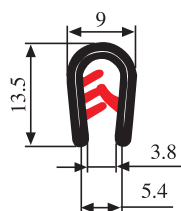

A MM	B MM	KOD PRODUKTU	STANDARDOWA DŁUGOŚĆ ROLKI
3	10	1300.3.10	50
3	15	1300.3.15	50
3	20	1300.3.20	50
4	10	1300.4.10	50
4	15	1300.4.15	50
4	20	1300.4.20	50
5	10	1300.5.10	50
5	15	1300.5.15	50
5	20	1300.5.20	50
6	10	1300.6.10	25
6	15	1300.6.15	25
6	20	1300.6.20	25
7	10	1300.7.10	25
7	15	1300.7.15	25
7	25	1300.7.25	25
8	10	1300.8.10	25
8	15	1300.8.15	25
8	20	1300.8.20	25
9	15	1300.9.15	25
9	20	1300.9.20	25
10	15	1300.10.15	25
10	20	1300.10.20	25

**340.09.516**

Zakres chwytania:  
1.0-4.0 mm

Materiał: PVC      Kolor: CZARNY      Opakowanie (m): 150

**340.09.517**

Zakres chwytania:  
1.0-3.5 mm

Materiał: PVC      Kolor: CZARNO-CZERWONY      Opakowanie (m): 150

**340.09.522**

Zakres chwytania:  
1.0-3.0 mm

<b>Materiał:</b>	PVC	<b>Kolor:</b>	CZARNY	<b>Opakowanie (m):</b>	150
------------------	-----	---------------	--------	------------------------	-----

**340.09.523**

Zakres chwytania:  
1.5-4.0 mm

<b>Materiał:</b>	PVC	<b>Kolor:</b>	CZARNO-CZERWONY	<b>Opakowanie (m):</b>	150
------------------	-----	---------------	-----------------	------------------------	-----

**340.09.527**