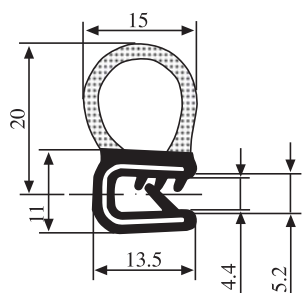

A MM	B MM	KOD PRODUKTU	STANDARDOWA DŁUGOŚĆ ROLKI
3	10	1300.3.10	50
3	15	1300.3.15	50
3	20	1300.3.20	50
4	10	1300.4.10	50
4	15	1300.4.15	50
4	20	1300.4.20	50
5	10	1300.5.10	50
5	15	1300.5.15	50
5	20	1300.5.20	50
6	10	1300.6.10	25
6	15	1300.6.15	25
6	20	1300.6.20	25
7	10	1300.7.10	25
7	15	1300.7.15	25
7	25	1300.7.25	25
8	10	1300.8.10	25
8	15	1300.8.15	25
8	20	1300.8.20	25
9	15	1300.9.15	25
9	20	1300.9.20	25
10	15	1300.10.15	25
10	20	1300.10.20	25

<b>Materiał:</b>	EPDM	<b>Kolor:</b>	CZARNY	<b>Opakowanie (m):</b>	50
------------------	------	---------------	--------	------------------------	----

**340.09.014**

Zakres chwytania:

1.0-3.0 mm

<b>Materiał:</b>	EPDM	<b>Kolor:</b>	CZARNY	<b>Opakowanie (m):</b>	50
------------------	------	---------------	--------	------------------------	----

340.09.021

Zakres chwytania:  
1.0-4.0 mm

Materiał:	EPDM	Kolor:	CZARNY	Opakowanie (m):	40
-----------	------	--------	--------	-----------------	----

340.09.029

Zakres chwytania:  
1.5-3.5 mm

Materiał:	EPDM	Kolor:	CZARNY	Opakowanie (m):	50
-----------	------	--------	--------	-----------------	----

**340.09.030**

Zakres chwytania:  
1.5-3.5 mm

<b>Materiał:</b>	EPDM	<b>Kolor:</b>	CZARNY	<b>Opakowanie (m):</b>	50
------------------	------	---------------	--------	------------------------	----

**340.09.101**