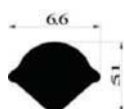

340.09.382

340.09.384

Opakowanie (m): 200