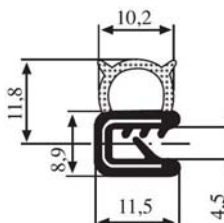

Zakres chwytania:
1.0-3.0 mm

Materiał:	EPDM	Kolor:	CZARNY	Opakowanie (m):	100