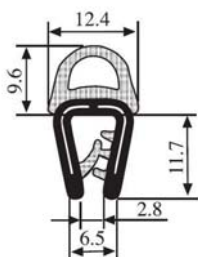

340.09.716

Zakres chwytania:  
1.0-4.0 mm

Materiał: PVC/EPDM Kolor: CZARNO-CZERWONY Opakowanie (m): 50

340.09.719

Zakres chwytania:  
1.0-3.5 mm

Materiał: PVC/EPDM Kolor: CZARNY-CZERWONY Opakowanie (m): 50

340.09.729

Zakres chwytania:  
2.0-4.0 mm

Materiał: PVC/EPDM Kolor: CZARNY-BIAŁY Opakowanie (m): 50

340.09.802

Zakres chwytania:  
1.5-4.0 mm

Materiał: PVC/EPDM Kolor: CZARNO-ŻÓŁTY Opakowanie (m): 100

**340.09.804**

Zakres chwytania:  
1.5-5.0 mm

Materiał: PVC/EPDM Kolor: CZARNO-ŻÓŁTY Opakowanie (m): 50

**340.09.805**

Zakres chwytania:  
1.0-4.0 mm

Materiał: PVC/EPDM Kolor: CZARNY Opakowanie (m): 50

**340.09.806**

Zakres chwytania:  
1.0-4.0 mm