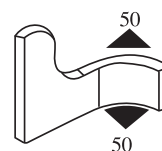

**340.09.203**

Zakres chwytania:

1.0-3.5 mm

<b>Materiał:</b>	EPDM	<b>Kolor:</b>	CZARNY	<b>Opakowanie (m):</b>	50
------------------	------	---------------	--------	------------------------	----

**340.09.205**

Zakres chwytania:

2.0-4.0 mm

<b>Materiał:</b>	EPDM	<b>Kolor:</b>	CZARNY	<b>Opakowanie (m):</b>	50
------------------	------	---------------	--------	------------------------	----

**340.09.206**

Zakres chwytania:  
2.0-4.0 mm

Materiał:	EPDM	Kolor:	CZARNY	Opakowanie (m):	50
-----------	------	--------	--------	-----------------	----

**340.09.210**

Zakres chwytania:  
1.5-3.0 mm

Materiał:	EPDM	Kolor:	CZARNY	Opakowanie (m):	50
-----------	------	--------	--------	-----------------	----