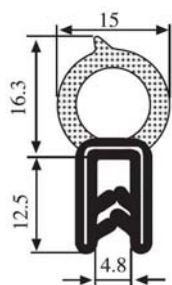

Materiał: EPDM      Kolor: CZARNY      Opakowanie (m): 100

**340.09.109**

Zakres chwytania:  
1.0-3.5 mm

Materiał: EPDM      Kolor: CZARNY      Opakowanie (m): 75

**340.09.124**

Zakres chwytania:

1.0-3.5 mm

<b>Materiał:</b>	EPDM	<b>Kolor:</b>	CZARNY	<b>Opakowanie (m):</b>	50
------------------	------	---------------	--------	------------------------	----

**340.09.202**

Zakres chwytania:

2.0-4.0 mm

<b>Materiał:</b>	EPDM	<b>Kolor:</b>	CZARNY	<b>Opakowanie (m):</b>	50
------------------	------	---------------	--------	------------------------	----

**340.09.203**

Zakres chwytania:

1.0-3.5 mm

<b>Materiał:</b>	EPDM	<b>Kolor:</b>	CZARNY	<b>Opakowanie (m):</b>	50
------------------	------	---------------	--------	------------------------	----

**340.09.205**

Zakres chwytania:

2.0-4.0 mm

<b>Materiał:</b>	EPDM	<b>Kolor:</b>	CZARNY	<b>Opakowanie (m):</b>	50
------------------	------	---------------	--------	------------------------	----

**340.09.206**

Zakres chwytania:  
2.0-4.0 mm