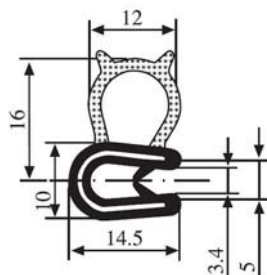

A MM	B MM	KOD PRODUKTU	STANDARDOWA DŁUGOŚĆ ROLKI
3	10	1300.3.10	50
3	15	1300.3.15	50
3	20	1300.3.20	50
4	10	1300.4.10	50
4	15	1300.4.15	50
4	20	1300.4.20	50
5	10	1300.5.10	50
5	15	1300.5.15	50
5	20	1300.5.20	50
6	10	1300.6.10	25
6	15	1300.6.15	25
6	20	1300.6.20	25
7	10	1300.7.10	25
7	15	1300.7.15	25
7	25	1300.7.25	25
8	10	1300.8.10	25
8	15	1300.8.15	25
8	20	1300.8.20	25
9	15	1300.9.15	25
9	20	1300.9.20	25
10	15	1300.10.15	25
10	20	1300.10.20	25

**340.09.006.001**

<b>Materiał:</b>	EPDM	<b>Kolor:</b>	CZARNY	<b>Opakowanie (m):</b>	100
------------------	------	---------------	--------	------------------------	-----

**340.09.007**

Zakres chwytania:

1.0-2.0 mm

<b>Materiał:</b>	EPDM	<b>Kolor:</b>	CZARNY	<b>Opakowanie (m):</b>	100
------------------	------	---------------	--------	------------------------	-----

**340.09.010**

Zakres chwytania:

1.5-3.0 mm

<b>Materiał:</b>	EPDM	<b>Kolor:</b>	CZARNY	<b>Opakowanie (m):</b>	50
------------------	------	---------------	--------	------------------------	----

**340.09.014**

Zakres chwytania:

1.0-3.0 mm

<b>Materiał:</b>	EPDM	<b>Kolor:</b>	CZARNY	<b>Opakowanie (m):</b>	50
------------------	------	---------------	--------	------------------------	----