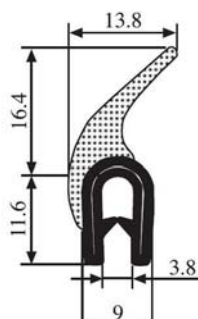

A MM	B MM	KOD PRODUKTU	STANDARDOWA DŁUGOŚĆ ROLKI
3	10	1300.3.10	50
3	15	1300.3.15	50
3	20	1300.3.20	50
4	10	1300.4.10	50
4	15	1300.4.15	50
4	20	1300.4.20	50
5	10	1300.5.10	50
5	15	1300.5.15	50
5	20	1300.5.20	50
6	10	1300.6.10	25
6	15	1300.6.15	25
6	20	1300.6.20	25
7	10	1300.7.10	25
7	15	1300.7.15	25
7	25	1300.7.25	25
8	10	1300.8.10	25
8	15	1300.8.15	25
8	20	1300.8.20	25
9	15	1300.9.15	25
9	20	1300.9.20	25
10	15	1300.10.15	25
10	20	1300.10.20	25

**340.09.203**

Zakres chwytania:

1.0-3.5 mm

<b>Materiał:</b>	EPDM	<b>Kolor:</b>	CZARNY	<b>Opakowanie (m):</b>	50
------------------	------	---------------	--------	------------------------	----

**340.09.205**

Zakres chwytania:

2.0-4.0 mm

<b>Materiał:</b>	EPDM	<b>Kolor:</b>	CZARNY	<b>Opakowanie (m):</b>	50
------------------	------	---------------	--------	------------------------	----

**340.09.206**

Zakres chwytania:  
2.0-4.0 mm

Materiał:	EPDM	Kolor:	CZARNY	Opakowanie (m):	50
-----------	------	--------	--------	-----------------	----

**340.09.210**

Zakres chwytania:  
1.5-3.0 mm

Materiał:	EPDM	Kolor:	CZARNY	Opakowanie (m):	50
-----------	------	--------	--------	-----------------	----