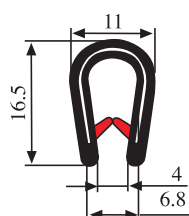

**340.09.522**

Zakres chwytania:  
1.0-3.0 mm

<b>Materiał:</b>	PVC	<b>Kolor:</b>	CZARNY	<b>Opakowanie (m):</b>	150
------------------	-----	---------------	--------	------------------------	-----

**340.09.523**

Zakres chwytania:  
1.5-4.0 mm

<b>Materiał:</b>	PVC	<b>Kolor:</b>	CZARNO-CZERWONY	<b>Opakowanie (m):</b>	150
------------------	-----	---------------	-----------------	------------------------	-----

**340.09.527**

Zakres chwytania:  
1.5-5.0 mm

<b>Materiał:</b>	PVC	<b>Kolor:</b>	CZARNO-ŻÓŁTY	<b>Opakowanie (m):</b>	150
------------------	-----	---------------	--------------	------------------------	-----

**340.09.530**

Zakres chwytania:  
2.0-4.0 mm

<b>Materiał:</b>	PVC	<b>Kolor:</b>	CZARNO-CZERWONY	<b>Opakowanie (m):</b>	100
------------------	-----	---------------	-----------------	------------------------	-----

**340.09.538**