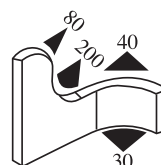

Zakres chwytania:
1.0-3.5 mm

Materiał: EPDM   Kolor: CZARNY   Opakowanie (m): 75