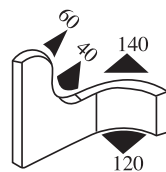

340.09.716

Zakres chwytania:  
1.0-4.0 mm

Materiał: PVC/EPDM Kolor: CZARNO-CZERWONY Opakowanie (m): 50

340.09.719

Zakres chwytania:  
1.0-3.5 mm

Materiał: PVC/EPDM Kolor: CZARNY-CZERWONY Opakowanie (m): 50

340.09.729

Zakres chwytania:  
2.0-4.0 mm

Materiał: PVC/EPDM Kolor: CZARNY-BIAŁY Opakowanie (m): 50

340.09.802

Zakres chwytania:  
1.5-4.0 mm

Materiał: PVC/EPDM Kolor: CZARNO-ŻÓŁTY Opakowanie (m): 100

**340.09.804**