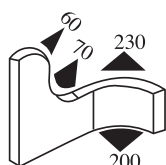

1.0-2.0 mm

<b>Materiał:</b>	EPDM	<b>Kolor:</b>	CZARNY	<b>Opakowanie (m):</b>	100
------------------	------	---------------	--------	------------------------	-----

**340.09.010**

Zakres chwytania:

1.5-3.0 mm

<b>Materiał:</b>	EPDM	<b>Kolor:</b>	CZARNY	<b>Opakowanie (m):</b>	50
------------------	------	---------------	--------	------------------------	----

**340.09.014**

Zakres chwytania:

1.0-3.0 mm

<b>Materiał:</b>	EPDM	<b>Kolor:</b>	CZARNY	<b>Opakowanie (m):</b>	50
------------------	------	---------------	--------	------------------------	----