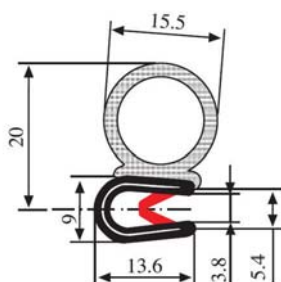

Zakres chwytania:  
2.0-4.0 mm

<b>Materiał:</b>	PVC	<b>Kolor:</b>	CZARNO-CZERWONY	<b>Opakowanie (m):</b>	100
------------------	-----	---------------	-----------------	------------------------	-----

**340.09.538**

Zakres chwytania:  
1.0-4.0 mm

Materiał: EPDM Kolor: CZARNO-ŻÓŁTY Opakowanie (m): 100

**340.09.540**

Zakres chwytania:  
1.5-4.5 mm

Materiał: EPDM Kolor: CZARNO-ŻÓŁTY Opakowanie (m): 100

**340.09.678**

Materiał: EPDM Kolor: CZARNY Opakowanie (m): 100

**340.09.679**

Materiał: EPDM Kolor: CZARNY Opakowanie (m): 100

**340.09.701**

Zakres chwytania:  
1.0-2.0 mm

Materiał: PVC/EPDM Kolor: CZARNY Opakowanie (m): 2x50=100

**340.09.705**

Zakres chwytania:  
1.0-3.5 mm

Materiał: PVC/EPDM Kolor: CZARNY Opakowanie (m): 50

**340.09.707**

Zakres chwytania:  
1.0-3.5 mm

Materiał: PVC/EPDM Kolor: CZARNO-CZERWONY Opakowanie (m): 50

**340.09.712**

Zakres chwytania:  
1.0-3.5 mm

Materiał: PVC/EPDM Kolor: CZARNO-CZERWONY Opakowanie (m): 50