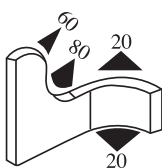

340.09.729

Zakres chwytania:  
2.0-4.0 mm

Materiał: PVC/EPDM Kolor: CZARNY-BIAŁY Opakowanie (m): 50

340.09.802

Zakres chwytania:  
1.5-4.0 mm

Materiał: PVC/EPDM Kolor: CZARNO-ŻÓŁTY Opakowanie (m): 100

**340.09.804**

Zakres chwytania:  
1.5-5.0 mm

Materiał: PVC/EPDM Kolor: CZARNO-ŻÓŁTY Opakowanie (m): 50

**340.09.805**

Zakres chwytania:  
1.0-4.0 mm

Materiał: PVC/EPDM Kolor: CZARNY Opakowanie (m): 50

**340.09.806**

Zakres chwytania:  
1.0-4.0 mm