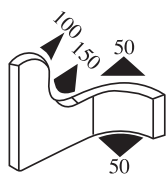

Materiał: EPDM      Kolor: CZARNY      Opakowanie (m): 100

**340.09.109**

Zakres chwytania:  
1.0-3.5 mm

Materiał: EPDM      Kolor: CZARNY      Opakowanie (m): 75

**340.09.124**

Zakres chwytania:

1.0-3.5 mm

<b>Materiał:</b>	EPDM	<b>Kolor:</b>	CZARNY	<b>Opakowanie (m):</b>	50
------------------	------	---------------	--------	------------------------	----

**340.09.202**

Zakres chwytania:

2.0-4.0 mm

<b>Materiał:</b>	EPDM	<b>Kolor:</b>	CZARNY	<b>Opakowanie (m):</b>	50
------------------	------	---------------	--------	------------------------	----