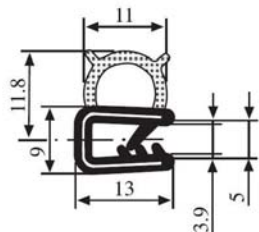

340.09.006

Zakres chwytania:

1.0-3.0 mm

UL 94 -V0

340.09.006.001

Materiał:	EPDM	Kolor:	CZARNY	Opakowanie (m):	100

340.09.007

Zakres chwytania:

1.0-2.0 mm

Materiał:	EPDM	Kolor:	CZARNY	Opakowanie (m):	100

340.09.010

Zakres chwytania:

1.5-3.0 mm

Materiał:	EPDM	Kolor:	CZARNY	Opakowanie (m):	50

340.09.014

Zakres chwytania:

1.0-3.0 mm

Materiał:	EPDM	Kolor:	CZARNY	Opakowanie (m):	50