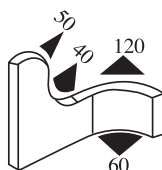

Zakres chwytania:  
1.0-4.0 mm

Materiał: EPDM Kolor: CZARNO-ŻÓŁTY Opakowanie (m): 100

**340.09.540**

Zakres chwytania:  
1.5-4.5 mm

Materiał: EPDM Kolor: CZARNO-ŻÓŁTY Opakowanie (m): 100

**340.09.678**

Materiał: EPDM Kolor: CZARNY Opakowanie (m): 100

**340.09.679**

Materiał: EPDM Kolor: CZARNY Opakowanie (m): 100

**340.09.701**

Zakres chwytania:  
1.0-2.0 mm

Materiał: PVC/EPDM Kolor: CZARNY Opakowanie (m): 2x50=100

**340.09.705**

Zakres chwytania:  
1.0-3.5 mm