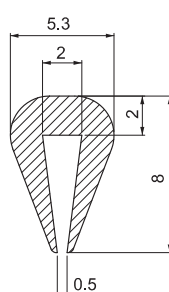

KOD PRODUKTU
34001011