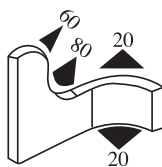

340.09.729

Zakres chwytania:  
2.0-4.0 mm

Materiał: PVC/EPDM Kolor: CZARNY-BIAŁY Opakowanie (m): 50

340.09.802

Zakres chwytania:  
1.5-4.0 mm

Materiał: PVC/EPDM Kolor: CZARNO-ŻÓŁTY Opakowanie (m): 100

**340.09.804**

Zakres chwytania:  
1.5-5.0 mm

Materiał: PVC/EPDM Kolor: CZARNO-ŻÓŁTY Opakowanie (m): 50

**340.09.805**

Zakres chwytania:  
1.0-4.0 mm

Materiał: PVC/EPDM Kolor: CZARNY Opakowanie (m): 50

**340.09.806**

Zakres chwytania:  
1.0-4.0 mm