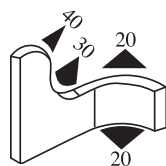

**340.09.522**

Zakres chwytania:  
1.0-3.0 mm

<b>Materiał:</b>	PVC	<b>Kolor:</b>	CZARNY	<b>Opakowanie (m):</b>	150
------------------	-----	---------------	--------	------------------------	-----

**340.09.523**

Zakres chwytania:  
1.5-4.0 mm

<b>Materiał:</b>	PVC	<b>Kolor:</b>	CZARNO-CZERWONY	<b>Opakowanie (m):</b>	150
------------------	-----	---------------	-----------------	------------------------	-----

**340.09.527**

Zakres chwytania:  
1.5-5.0 mm

<b>Materiał:</b>	PVC	<b>Kolor:</b>	CZARNO-ŻÓŁTY	<b>Opakowanie (m):</b>	150
------------------	-----	---------------	--------------	------------------------	-----

**340.09.530**