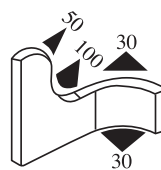

<b>Materiał:</b>	EPDM	<b>Kolor:</b>	CZARNY	<b>Opakowanie (m):</b>	100
------------------	------	---------------	--------	------------------------	-----

**340.09.103**

Zakres chwytania:  
1.0-2.0 mm

**UL 94 -V0**

**340.09.103.001**

<b>Materiał:</b>	EPDM	<b>Kolor:</b>	CZARNY	<b>Opakowanie (m):</b>	100
------------------	------	---------------	--------	------------------------	-----

**340.09.104**

Zakres chwytania:  
1.0-3.0 mm