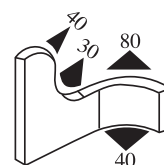

340.09.002.001

Zakres chwytania:  
1.0-3.0 mm

Materiał:	EPDM	Kolor:	CZARNY	Opakowanie (m):	100
-----------	------	--------	--------	-----------------	-----

340.09.003

Zakres chwytania:  
1.0-2.5 mm

Materiał:	EPDM	Kolor:	CZARNY	Opakowanie (m):	100
-----------	------	--------	--------	-----------------	-----