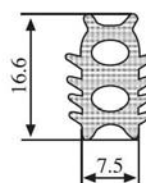

A MM	B MM	KOD PRODUKTU	STANDARDOWA DŁUGOŚĆ ROLKI
3	10	1300.3.10	50
3	15	1300.3.15	50
3	20	1300.3.20	50
4	10	1300.4.10	50
4	15	1300.4.15	50
4	20	1300.4.20	50
5	10	1300.5.10	50
5	15	1300.5.15	50
5	20	1300.5.20	50
6	10	1300.6.10	25
6	15	1300.6.15	25
6	20	1300.6.20	25
7	10	1300.7.10	25
7	15	1300.7.15	25
7	25	1300.7.25	25
8	10	1300.8.10	25
8	15	1300.8.15	25
8	20	1300.8.20	25
9	15	1300.9.15	25
9	20	1300.9.20	25
10	15	1300.10.15	25
10	20	1300.10.20	25

Zakres chwytania:  
2.0-4.0 mm

<b>Materiał:</b>	PVC	<b>Kolor:</b>	CZARNO-CZERWONY	<b>Opakowanie (m):</b>	100
------------------	-----	---------------	-----------------	------------------------	-----

**340.09.538**

Zakres chwytania:  
1.0-4.0 mm

Materiał: EPDM Kolor: CZARNO-ŻÓŁTY Opakowanie (m): 100

**340.09.540**

Zakres chwytania:  
1.5-4.5 mm

Materiał: EPDM Kolor: CZARNO-ŻÓŁTY Opakowanie (m): 100

**340.09.678**

Materiał: EPDM Kolor: CZARNY Opakowanie (m): 100

**340.09.679**

Materiał: EPDM Kolor: CZARNY Opakowanie (m): 100

**340.09.701**

Zakres chwytania:  
1.0-2.0 mm

Materiał: PVC/EPDM Kolor: CZARNY Opakowanie (m): 2x50=100

**340.09.705**

Zakres chwytania:  
1.0-3.5 mm