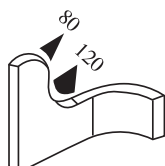

A MM	B MM	KOD PRODUKTU	STANDARDOWA DŁUGOŚĆ ROLKI
3	10	1300.3.10	50
3	15	1300.3.15	50
3	20	1300.3.20	50
4	10	1300.4.10	50
4	15	1300.4.15	50
4	20	1300.4.20	50
5	10	1300.5.10	50
5	15	1300.5.15	50
5	20	1300.5.20	50
6	10	1300.6.10	25
6	15	1300.6.15	25
6	20	1300.6.20	25
7	10	1300.7.10	25
7	15	1300.7.15	25
7	25	1300.7.25	25
8	10	1300.8.10	25
8	15	1300.8.15	25
8	20	1300.8.20	25
9	15	1300.9.15	25
9	20	1300.9.20	25
10	15	1300.10.15	25
10	20	1300.10.20	25

<b>Materiał:</b>	EPDM	<b>Kolor:</b>	CZARNY	<b>Opakowanie (m):</b>	50
------------------	------	---------------	--------	------------------------	----

**340.09.202**

Zakres chwytania:

2.0-4.0 mm

<b>Materiał:</b>	EPDM	<b>Kolor:</b>	CZARNY	<b>Opakowanie (m):</b>	50
------------------	------	---------------	--------	------------------------	----

**340.09.203**

Zakres chwytania:

1.0-3.5 mm

<b>Materiał:</b>	EPDM	<b>Kolor:</b>	CZARNY	<b>Opakowanie (m):</b>	50
------------------	------	---------------	--------	------------------------	----

**340.09.205**

Zakres chwytania:

2.0-4.0 mm

<b>Materiał:</b>	EPDM	<b>Kolor:</b>	CZARNY	<b>Opakowanie (m):</b>	50
------------------	------	---------------	--------	------------------------	----

**340.09.206**

Zakres chwytania:  
2.0-4.0 mm