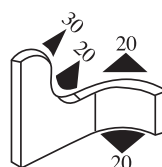

**340.09.516**

Zakres chwytania:  
1.0-4.0 mm

Materiał: PVC      Kolor: CZARNY      Opakowanie (m): 150

**340.09.517**

Zakres chwytania:  
1.0-3.5 mm

Materiał: PVC      Kolor: CZARNO-CZERWONY      Opakowanie (m): 150

**340.09.522**

Zakres chwytania:  
1.0-3.0 mm

<b>Materiał:</b>	PVC	<b>Kolor:</b>	CZARNY	<b>Opakowanie (m):</b>	150
------------------	-----	---------------	--------	------------------------	-----

**340.09.523**