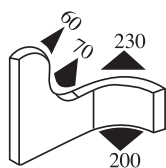

340.09.021

Zakres chwytania:  
1.0-4.0 mm

Materiał:	EPDM	Kolor:	CZARNY	Opakowanie (m):	40
-----------	------	--------	--------	-----------------	----

340.09.029

Zakres chwytania:  
1.5-3.5 mm

Materiał:	EPDM	Kolor:	CZARNY	Opakowanie (m):	50
-----------	------	--------	--------	-----------------	----

**340.09.030**

Zakres chwytania:  
1.5-3.5 mm

<b>Materiał:</b>	EPDM	<b>Kolor:</b>	CZARNY	<b>Opakowanie (m):</b>	50
------------------	------	---------------	--------	------------------------	----

**340.09.101**