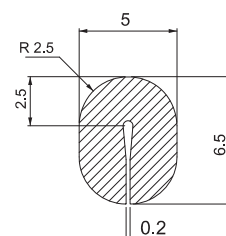

KOD PRODUKTU
34001015

MATERIAŁ
Polichlorek winylu PVC