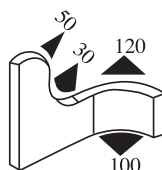

Zakres chwytania:  
2.0-4.0 mm

<b>Materiał:</b>	PVC	<b>Kolor:</b>	CZARNO-CZERWONY	<b>Opakowanie (m):</b>	100
------------------	-----	---------------	-----------------	------------------------	-----

**340.09.538**

Zakres chwytania:  
1.0-4.0 mm

Materiał: EPDM Kolor: CZARNO-ŻÓŁTY Opakowanie (m): 100

**340.09.540**

Zakres chwytania:  
1.5-4.5 mm

Materiał: EPDM Kolor: CZARNO-ŻÓŁTY Opakowanie (m): 100

**340.09.678**

Materiał: EPDM Kolor: CZARNY Opakowanie (m): 100

**340.09.679**

Materiał: EPDM Kolor: CZARNY Opakowanie (m): 100

**340.09.701**

Zakres chwytania:  
1.0-2.0 mm

Materiał: PVC/EPDM Kolor: CZARNY Opakowanie (m): 2x50=100

**340.09.705**

Zakres chwytania:  
1.0-3.5 mm

Materiał: PVC/EPDM Kolor: CZARNY Opakowanie (m): 50

**340.09.707**

Zakres chwytania:  
1.0-3.5 mm

Materiał: PVC/EPDM Kolor: CZARNO-CZERWONY Opakowanie (m): 50

**340.09.712**

Zakres chwytania:  
1.0-3.5 mm

Materiał: PVC/EPDM Kolor: CZARNO-CZERWONY Opakowanie (m): 50