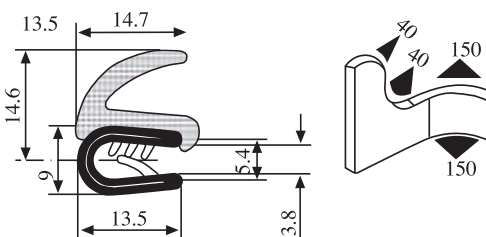

**340.09.902**

Zakres chwytania:  
1.5-4.0 mm

Materiał: PVC/EPDM    Kolor: CZARNY    Opakowanie (m): 50

**340.09.904**

Zakres chwytania:  
1.5-4.0 mm

Materiał: PVC/EPDM    Kolor: CZARNY    Opakowanie (m): 50