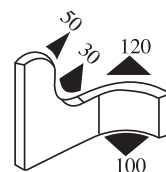

Materiał: PVC/EPDM Kolor: CZARNY Opakowanie (m): 50

**340.09.707**

Zakres chwytania:  
1.0-3.5 mm

Materiał: PVC/EPDM Kolor: CZARNO-CZERWONY Opakowanie (m): 50

**340.09.712**

Zakres chwytania:  
1.0-3.5 mm

Materiał: PVC/EPDM Kolor: CZARNO-CZERWONY Opakowanie (m): 50

340.09.716

Zakres chwytania:  
1.0-4.0 mm

Materiał: PVC/EPDM Kolor: CZARNO-CZERWONY Opakowanie (m): 50

340.09.719

Zakres chwytania:  
1.0-3.5 mm

Materiał: PVC/EPDM Kolor: CZARNY-CZERWONY Opakowanie (m): 50