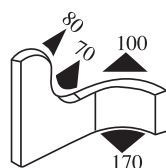

A MM	B MM	KOD PRODUKTU	STANDARDOWA DŁUGOŚĆ ROLKI
3	10	1300.3.10	50
3	15	1300.3.15	50
3	20	1300.3.20	50
4	10	1300.4.10	50
4	15	1300.4.15	50
4	20	1300.4.20	50
5	10	1300.5.10	50
5	15	1300.5.15	50
5	20	1300.5.20	50
6	10	1300.6.10	25
6	15	1300.6.15	25
6	20	1300.6.20	25
7	10	1300.7.10	25
7	15	1300.7.15	25
7	25	1300.7.25	25
8	10	1300.8.10	25
8	15	1300.8.15	25
8	20	1300.8.20	25
9	15	1300.9.15	25
9	20	1300.9.20	25
10	15	1300.10.15	25
10	20	1300.10.20	25

**340.09.006.001**

<b>Materiał:</b>	EPDM	<b>Kolor:</b>	CZARNY	<b>Opakowanie (m):</b>	100
------------------	------	---------------	--------	------------------------	-----

**340.09.007**

Zakres chwytania:

1.0-2.0 mm

<b>Materiał:</b>	EPDM	<b>Kolor:</b>	CZARNY	<b>Opakowanie (m):</b>	100
------------------	------	---------------	--------	------------------------	-----

**340.09.010**

Zakres chwytania:

1.5-3.0 mm