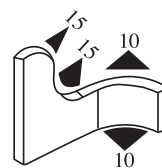

**340.09.502**

Zakres chwytania:  
1.0-2.0 mm

Materiał: PVC      Kolor: CZARNY      Opakowanie (m): 200

**340.09.504**

Zakres chwytania:  
1.0-2.0 mm

Materiał: PVC      Kolor: CZARNY      Opakowanie (m): 200