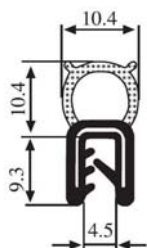

A MM	B MM	KOD PRODUKTU	STANDARDOWA DŁUGOŚĆ ROLKI
3	10	1300.3.10	50
3	15	1300.3.15	50
3	20	1300.3.20	50
4	10	1300.4.10	50
4	15	1300.4.15	50
4	20	1300.4.20	50
5	10	1300.5.10	50
5	15	1300.5.15	50
5	20	1300.5.20	50
6	10	1300.6.10	25
6	15	1300.6.15	25
6	20	1300.6.20	25
7	10	1300.7.10	25
7	15	1300.7.15	25
7	25	1300.7.25	25
8	10	1300.8.10	25
8	15	1300.8.15	25
8	20	1300.8.20	25
9	15	1300.9.15	25
9	20	1300.9.20	25
10	15	1300.10.15	25
10	20	1300.10.20	25

Zakres chwytania:  
1.0-3.0 mm

<b>Materiał:</b>	EPDM	<b>Kolor:</b>	CZARNY	<b>Opakowanie (m):</b>	100
------------------	------	---------------	--------	------------------------	-----

**340.09.102**

Zakres chwytania:  
1.0-2.0 mm

<b>Materiał:</b>	EPDM	<b>Kolor:</b>	CZARNY	<b>Opakowanie (m):</b>	100
------------------	------	---------------	--------	------------------------	-----

**340.09.103**

Zakres chwytania:  
1.0-2.0 mm

**UL 94 -V0**

**340.09.103.001**

<b>Materiał:</b>	EPDM	<b>Kolor:</b>	CZARNY	<b>Opakowanie (m):</b>	100
------------------	------	---------------	--------	------------------------	-----

**340.09.104**

Zakres chwytania:  
1.0-3.0 mm