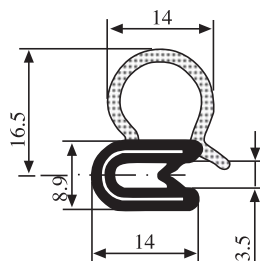

A MM	B MM	KOD PRODUKTU	STANDARDOWA DŁUGOŚĆ ROLKI
3	10	1300.3.10	50
3	15	1300.3.15	50
3	20	1300.3.20	50
4	10	1300.4.10	50
4	15	1300.4.15	50
4	20	1300.4.20	50
5	10	1300.5.10	50
5	15	1300.5.15	50
5	20	1300.5.20	50
6	10	1300.6.10	25
6	15	1300.6.15	25
6	20	1300.6.20	25
7	10	1300.7.10	25
7	15	1300.7.15	25
7	25	1300.7.25	25
8	10	1300.8.10	25
8	15	1300.8.15	25
8	20	1300.8.20	25
9	15	1300.9.15	25
9	20	1300.9.20	25
10	15	1300.10.15	25
10	20	1300.10.20	25

1.0-2.0 mm

<b>Materiał:</b>	EPDM	<b>Kolor:</b>	CZARNY	<b>Opakowanie (m):</b>	100
------------------	------	---------------	--------	------------------------	-----

**340.09.010**

Zakres chwytania:

1.5-3.0 mm

<b>Materiał:</b>	EPDM	<b>Kolor:</b>	CZARNY	<b>Opakowanie (m):</b>	50
------------------	------	---------------	--------	------------------------	----

**340.09.014**

Zakres chwytania:

1.0-3.0 mm

<b>Materiał:</b>	EPDM	<b>Kolor:</b>	CZARNY	<b>Opakowanie (m):</b>	50
------------------	------	---------------	--------	------------------------	----

340.09.017

Zakres chwytania:  
1.0-3.0 mm

Materiał:	EPDM	Kolor:	CZARNY	Opakowanie (m):	50
-----------	------	--------	--------	-----------------	----

340.09.019

Zakres chwytania:  
1.0-4.0 mm

Materiał:	EPDM	Kolor:	CZARNY	Opakowanie (m):	50
-----------	------	--------	--------	-----------------	----