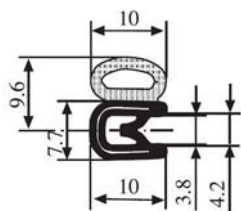

340.09.701

Zakres chwytania:
1.0-2.0 mm