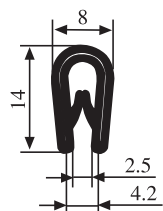

A MM	B MM	KOD PRODUKTU	STANDARDOWA DŁUGOŚĆ ROLKI
3	10	1300.3.10	50
3	15	1300.3.15	50
3	20	1300.3.20	50
4	10	1300.4.10	50
4	15	1300.4.15	50
4	20	1300.4.20	50
5	10	1300.5.10	50
5	15	1300.5.15	50
5	20	1300.5.20	50
6	10	1300.6.10	25
6	15	1300.6.15	25
6	20	1300.6.20	25
7	10	1300.7.10	25
7	15	1300.7.15	25
7	25	1300.7.25	25
8	10	1300.8.10	25
8	15	1300.8.15	25
8	20	1300.8.20	25
9	15	1300.9.15	25
9	20	1300.9.20	25
10	15	1300.10.15	25
10	20	1300.10.20	25

**340.09.516**

Zakres chwytania:  
1.0-4.0 mm

Materiał: PVC      Kolor: CZARNY      Opakowanie (m): 150

**340.09.517**

Zakres chwytania:  
1.0-3.5 mm

Materiał: PVC      Kolor: CZARNO-CZERWONY      Opakowanie (m): 150

**340.09.522**

Zakres chwytania:  
1.0-3.0 mm

<b>Materiał:</b>	PVC	<b>Kolor:</b>	CZARNY	<b>Opakowanie (m):</b>	150
------------------	-----	---------------	--------	------------------------	-----

**340.09.523**

Zakres chwytania:  
1.5-4.0 mm

<b>Materiał:</b>	PVC	<b>Kolor:</b>	CZARNO-CZERWONY	<b>Opakowanie (m):</b>	150
------------------	-----	---------------	-----------------	------------------------	-----

**340.09.527**