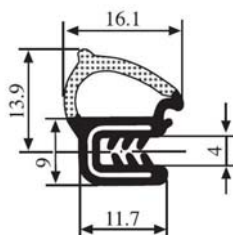

**340.09.006.001**

<b>Materiał:</b>	EPDM	<b>Kolor:</b>	CZARNY	<b>Opakowanie (m):</b>	100
------------------	------	---------------	--------	------------------------	-----

**340.09.007**

Zakres chwytania:

1.0-2.0 mm

<b>Materiał:</b>	EPDM	<b>Kolor:</b>	CZARNY	<b>Opakowanie (m):</b>	100
------------------	------	---------------	--------	------------------------	-----

**340.09.010**

Zakres chwytania:

1.5-3.0 mm