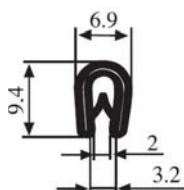

A MM	B MM	KOD PRODUKTU	STANDARDOWA DŁUGOŚĆ ROLKI
3	10	1300.3.10	50
3	15	1300.3.15	50
3	20	1300.3.20	50
4	10	1300.4.10	50
4	15	1300.4.15	50
4	20	1300.4.20	50
5	10	1300.5.10	50
5	15	1300.5.15	50
5	20	1300.5.20	50
6	10	1300.6.10	25
6	15	1300.6.15	25
6	20	1300.6.20	25
7	10	1300.7.10	25
7	15	1300.7.15	25
7	25	1300.7.25	25
8	10	1300.8.10	25
8	15	1300.8.15	25
8	20	1300.8.20	25
9	15	1300.9.15	25
9	20	1300.9.20	25
10	15	1300.10.15	25
10	20	1300.10.20	25

**340.09.502**

Zakres chwytania:  
1.0-2.0 mm

Materiał: PVC      Kolor: CZARNY      Opakowanie (m): 200

**340.09.504**

Zakres chwytania:  
1.0-2.0 mm

Materiał: PVC      Kolor: CZARNY      Opakowanie (m): 200

**340.09.516**

Zakres chwytania:  
1.0-4.0 mm

Materiał: PVC      Kolor: CZARNY      Opakowanie (m): 150

**340.09.517**

Zakres chwytania:  
1.0-3.5 mm

Materiał: PVC      Kolor: CZARNO-CZERWONY      Opakowanie (m): 150

**340.09.522**

Zakres chwytania:  
1.0-3.0 mm

<b>Materiał:</b>	PVC	<b>Kolor:</b>	CZARNY	<b>Opakowanie (m):</b>	150
------------------	-----	---------------	--------	------------------------	-----

**340.09.523**