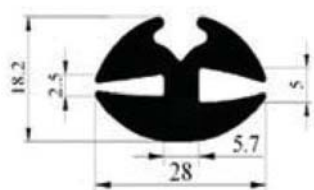

340.09.385

340.09.611

Opakowanie (m): 100