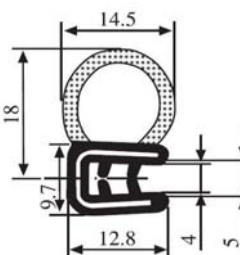

A MM	B MM	KOD PRODUKTU	STANDARDOWA DŁUGOŚĆ ROLKI
3	10	1300.3.10	50
3	15	1300.3.15	50
3	20	1300.3.20	50
4	10	1300.4.10	50
4	15	1300.4.15	50
4	20	1300.4.20	50
5	10	1300.5.10	50
5	15	1300.5.15	50
5	20	1300.5.20	50
6	10	1300.6.10	25
6	15	1300.6.15	25
6	20	1300.6.20	25
7	10	1300.7.10	25
7	15	1300.7.15	25
7	25	1300.7.25	25
8	10	1300.8.10	25
8	15	1300.8.15	25
8	20	1300.8.20	25
9	15	1300.9.15	25
9	20	1300.9.20	25
10	15	1300.10.15	25
10	20	1300.10.20	25

<b>Materiał:</b>	EPDM	<b>Kolor:</b>	CZARNY	<b>Opakowanie (m):</b>	50
------------------	------	---------------	--------	------------------------	----

**340.09.014**

Zakres chwytania:

1.0-3.0 mm

<b>Materiał:</b>	EPDM	<b>Kolor:</b>	CZARNY	<b>Opakowanie (m):</b>	50
------------------	------	---------------	--------	------------------------	----

340.09.021

Zakres chwytania:  
1.0-4.0 mm

Materiał:	EPDM	Kolor:	CZARNY	Opakowanie (m):	40
-----------	------	--------	--------	-----------------	----

340.09.029

Zakres chwytania:  
1.5-3.5 mm

Materiał:	EPDM	Kolor:	CZARNY	Opakowanie (m):	50
-----------	------	--------	--------	-----------------	----

**340.09.030**

Zakres chwytania:  
1.5-3.5 mm

<b>Materiał:</b>	EPDM	<b>Kolor:</b>	CZARNY	<b>Opakowanie (m):</b>	50
------------------	------	---------------	--------	------------------------	----

**340.09.101**