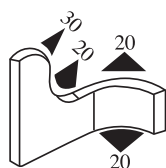

**340.09.516**

Zakres chwytania:  
1.0-4.0 mm

Materiał: PVC      Kolor: CZARNY      Opakowanie (m): 150

**340.09.517**

Zakres chwytania:  
1.0-3.5 mm

Materiał: PVC      Kolor: CZARNO-CZERWONY      Opakowanie (m): 150

**340.09.522**

Zakres chwytania:  
1.0-3.0 mm

<b>Materiał:</b>	PVC	<b>Kolor:</b>	CZARNY	<b>Opakowanie (m):</b>	150
------------------	-----	---------------	--------	------------------------	-----

**340.09.523**