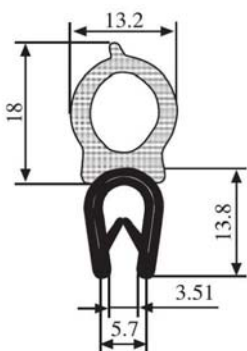

340.09.729

Zakres chwytania:  
2.0-4.0 mm

Materiał: PVC/EPDM Kolor: CZARNY-BIAŁY Opakowanie (m): 50

340.09.802

Zakres chwytania:  
1.5-4.0 mm

Materiał: PVC/EPDM Kolor: CZARNO-ŻÓŁTY Opakowanie (m): 100

**340.09.804**

Zakres chwytania:  
1.5-5.0 mm

Materiał: PVC/EPDM Kolor: CZARNO-ŻÓŁTY Opakowanie (m): 50

**340.09.805**

Zakres chwytania:  
1.0-4.0 mm

Materiał: PVC/EPDM Kolor: CZARNY Opakowanie (m): 50

**340.09.806**

Zakres chwytania:  
1.0-4.0 mm

**340.09.902**

Zakres chwytania:  
1.5-4.0 mm

Materiał: PVC/EPDM    Kolor: CZARNY    Opakowanie (m): 50

**340.09.904**

Zakres chwytania:  
1.5-4.0 mm

Materiał: PVC/EPDM    Kolor: CZARNY    Opakowanie (m): 50