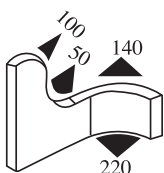

A MM	B MM	KOD PRODUKTU	STANDARDOWA DŁUGOŚĆ ROLKI
3	10	1300.3.10	50
3	15	1300.3.15	50
3	20	1300.3.20	50
4	10	1300.4.10	50
4	15	1300.4.15	50
4	20	1300.4.20	50
5	10	1300.5.10	50
5	15	1300.5.15	50
5	20	1300.5.20	50
6	10	1300.6.10	25
6	15	1300.6.15	25
6	20	1300.6.20	25
7	10	1300.7.10	25
7	15	1300.7.15	25
7	25	1300.7.25	25
8	10	1300.8.10	25
8	15	1300.8.15	25
8	20	1300.8.20	25
9	15	1300.9.15	25
9	20	1300.9.20	25
10	15	1300.10.15	25
10	20	1300.10.20	25

<b>Materiał:</b>	EPDM	<b>Kolor:</b>	CZARNY	<b>Opakowanie (m):</b>	50
------------------	------	---------------	--------	------------------------	----

**340.09.202**

Zakres chwytania:

2.0-4.0 mm

<b>Materiał:</b>	EPDM	<b>Kolor:</b>	CZARNY	<b>Opakowanie (m):</b>	50
------------------	------	---------------	--------	------------------------	----

**340.09.203**

Zakres chwytania:

1.0-3.5 mm

<b>Materiał:</b>	EPDM	<b>Kolor:</b>	CZARNY	<b>Opakowanie (m):</b>	50
------------------	------	---------------	--------	------------------------	----

**340.09.205**

Zakres chwytania:

2.0-4.0 mm

<b>Materiał:</b>	EPDM	<b>Kolor:</b>	CZARNY	<b>Opakowanie (m):</b>	50
------------------	------	---------------	--------	------------------------	----

**340.09.206**

Zakres chwytania:  
2.0-4.0 mm