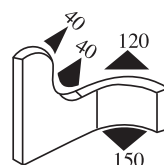

A MM	B MM	KOD PRODUKTU	STANDARDOWA DŁUGOŚĆ ROLKI
3	10	1300.3.10	50
3	15	1300.3.15	50
3	20	1300.3.20	50
4	10	1300.4.10	50
4	15	1300.4.15	50
4	20	1300.4.20	50
5	10	1300.5.10	50
5	15	1300.5.15	50
5	20	1300.5.20	50
6	10	1300.6.10	25
6	15	1300.6.15	25
6	20	1300.6.20	25
7	10	1300.7.10	25
7	15	1300.7.15	25
7	25	1300.7.25	25
8	10	1300.8.10	25
8	15	1300.8.15	25
8	20	1300.8.20	25
9	15	1300.9.15	25
9	20	1300.9.20	25
10	15	1300.10.15	25
10	20	1300.10.20	25

340.09.021

Zakres chwytania:  
1.0-4.0 mm

Materiał:	EPDM	Kolor:	CZARNY	Opakowanie (m):	40
-----------	------	--------	--------	-----------------	----

340.09.029

Zakres chwytania:  
1.5-3.5 mm

Materiał:	EPDM	Kolor:	CZARNY	Opakowanie (m):	50
-----------	------	--------	--------	-----------------	----

**340.09.030**

Zakres chwytania:  
1.5-3.5 mm

<b>Materiał:</b>	EPDM	<b>Kolor:</b>	CZARNY	<b>Opakowanie (m):</b>	50
------------------	------	---------------	--------	------------------------	----

**340.09.101**

Zakres chwytania:  
1.0-3.0 mm

<b>Materiał:</b>	EPDM	<b>Kolor:</b>	CZARNY	<b>Opakowanie (m):</b>	100
------------------	------	---------------	--------	------------------------	-----

**340.09.102**

Zakres chwytania:  
1.0-2.0 mm