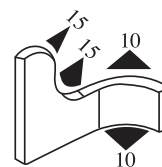

**340.09.502**

Zakres chwytania:  
1.0-2.0 mm

Materiał: PVC      Kolor: CZARNY      Opakowanie (m): 200

**340.09.504**

Zakres chwytania:  
1.0-2.0 mm

Materiał: PVC      Kolor: CZARNY      Opakowanie (m): 200

**340.09.516**

Zakres chwytania:  
1.0-4.0 mm

Materiał: PVC      Kolor: CZARNY      Opakowanie (m): 150

**340.09.517**

Zakres chwytania:  
1.0-3.5 mm

Materiał: PVC      Kolor: CZARNO-CZERWONY      Opakowanie (m): 150