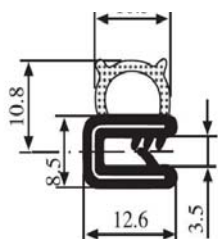

340.09.007

Zakres chwytania:

1.0-2.0 mm