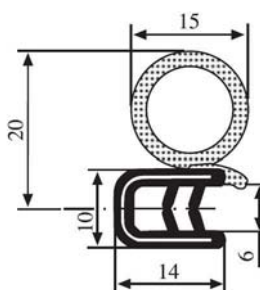

<b>Materiał:</b>	EPDM	<b>Kolor:</b>	CZARNY	<b>Opakowanie (m):</b>	50
------------------	------	---------------	--------	------------------------	----

**340.09.014**

Zakres chwytania:

1.0-3.0 mm

<b>Materiał:</b>	EPDM	<b>Kolor:</b>	CZARNY	<b>Opakowanie (m):</b>	50
------------------	------	---------------	--------	------------------------	----

340.09.017

Zakres chwytania:  
1.0-3.0 mm

Materiał:	EPDM	Kolor:	CZARNY	Opakowanie (m):	50
-----------	------	--------	--------	-----------------	----

340.09.019

Zakres chwytania:  
1.0-4.0 mm

Materiał:	EPDM	Kolor:	CZARNY	Opakowanie (m):	50
-----------	------	--------	--------	-----------------	----

340.09.021

Zakres chwytania:  
1.0-4.0 mm

Materiał:	EPDM	Kolor:	CZARNY	Opakowanie (m):	40
-----------	------	--------	--------	-----------------	----

340.09.029

Zakres chwytania:  
1.5-3.5 mm

Materiał:	EPDM	Kolor:	CZARNY	Opakowanie (m):	50
-----------	------	--------	--------	-----------------	----

**340.09.030**

Zakres chwytania:  
1.5-3.5 mm

<b>Materiał:</b>	EPDM	<b>Kolor:</b>	CZARNY	<b>Opakowanie (m):</b>	50
------------------	------	---------------	--------	------------------------	----

**340.09.101**