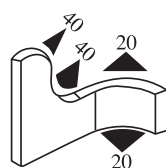

**340.09.516**

Zakres chwytania:  
1.0-4.0 mm

Materiał: PVC      Kolor: CZARNY      Opakowanie (m): 150

**340.09.517**

Zakres chwytania:  
1.0-3.5 mm

Materiał: PVC      Kolor: CZARNO-CZERWONY      Opakowanie (m): 150

**340.09.522**

Zakres chwytania:  
1.0-3.0 mm

<b>Materiał:</b>	PVC	<b>Kolor:</b>	CZARNY	<b>Opakowanie (m):</b>	150
------------------	-----	---------------	--------	------------------------	-----

**340.09.523**