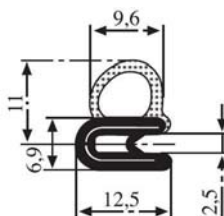

A MM	B MM	KOD PRODUKTU	STANDARDOWA DŁUGOŚĆ ROLKI
3	10	1300.3.10	50
3	15	1300.3.15	50
3	20	1300.3.20	50
4	10	1300.4.10	50
4	15	1300.4.15	50
4	20	1300.4.20	50
5	10	1300.5.10	50
5	15	1300.5.15	50
5	20	1300.5.20	50
6	10	1300.6.10	25
6	15	1300.6.15	25
6	20	1300.6.20	25
7	10	1300.7.10	25
7	15	1300.7.15	25
7	25	1300.7.25	25
8	10	1300.8.10	25
8	15	1300.8.15	25
8	20	1300.8.20	25
9	15	1300.9.15	25
9	20	1300.9.20	25
10	15	1300.10.15	25
10	20	1300.10.20	25

USZCZELKA SAMOPRZYLEPNA

A MM	B MM	1100 POLIETYLEN	1200 EPDM
2	10	1100.2.10	1200.2.10
2	15	1100.2.15	1200.2.15
2	20	1100.2.20	1200.2.20
2	25	1100.2.25	1200.2.25
2	30	1100.2.30	1200.2.30
3	10	1100.3.10	1200.3.10
3	15	1100.3.15	1200.3.15
3	18	1100.3.18	1200.3.18
3	20	1100.3.20	1200.3.20
3	25	1100.3.25	1200.3.25
3	30	1100.3.30	1200.3.30
3	40	1100.3.40	1200.3.40
5	10	1100.5.10	1200.5.10
5	13	1100.5.13	1200.5.13
5	15	1100.5.15	1200.5.15
5	18	1100.5.18	1200.5.18
5	20	1100.5.20	1200.5.20
5	25	1100.5.25	1200.5.25
5	30	1100.5.30	1200.5.30
5	35	1100.5.35	1200.5.35
5	40	1100.5.40	1200.5.40
5	50	1100.5.50	1200.5.50
8	8	1100.8.8	1200.8.8
8	10	1100.8.10	1200.8.10
8	12	1100.8.12	1200.8.12
8	15	1100.8.15	1200.8.15
8	20	1100.8.20	1200.8.20
8	25	1100.8.25	1200.8.25
8	30	1100.8.30	1200.8.30
8	40	1100.8.40	1200.8.40
10	10	1100.10.10	1200.10.10
10	12	1100.10.12	1200.10.12
10	15	1100.10.15	1200.10.15
10	20	1100.10.20	1200.10.20
10	25	1100.10.25	1200.10.25
10	30	1100.10.30	1200.10.30
10	35	1100.10.35	1200.10.35
10	40	1100.10.40	1200.10.40

MATERIAŁ

Polietylen lub guma EPDM

340.09.001

Zakres chwytania:  
1.0-2.0 mm

Materiał:	EPDM	Kolor:	CZARNY	Opakowanie (m):	100
-----------	------	--------	--------	-----------------	-----

340.09.002

UL 94 -V0