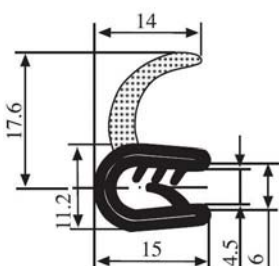

Materiał: EPDM      Kolor: CZARNY      Opakowanie (m): 100

**340.09.109**

Zakres chwytania:  
1.0-3.5 mm

Materiał: EPDM      Kolor: CZARNY      Opakowanie (m): 75

**340.09.124**

Zakres chwytania:

1.0-3.5 mm

<b>Materiał:</b>	EPDM	<b>Kolor:</b>	CZARNY	<b>Opakowanie (m):</b>	50
------------------	------	---------------	--------	------------------------	----

**340.09.202**

Zakres chwytania:

2.0-4.0 mm

<b>Materiał:</b>	EPDM	<b>Kolor:</b>	CZARNY	<b>Opakowanie (m):</b>	50
------------------	------	---------------	--------	------------------------	----

**340.09.203**

Zakres chwytania:

1.0-3.5 mm

<b>Materiał:</b>	EPDM	<b>Kolor:</b>	CZARNY	<b>Opakowanie (m):</b>	50
------------------	------	---------------	--------	------------------------	----

**340.09.205**