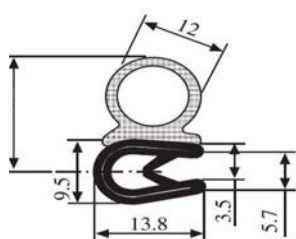

Zakres chwytania:  
2.0-4.0 mm

<b>Materiał:</b>	PVC	<b>Kolor:</b>	CZARNO-CZERWONY	<b>Opakowanie (m):</b>	100
------------------	-----	---------------	-----------------	------------------------	-----

**340.09.538**

**340.09.679**

Materiał: EPDM Kolor: CZARNY Opakowanie (m): 100

**340.09.701**

Zakres chwytania:  
1.0-2.0 mm

Materiał: PVC/EPDM Kolor: CZARNY Opakowanie (m): 2x50=100

**340.09.705**

Zakres chwytania:  
1.0-3.5 mm