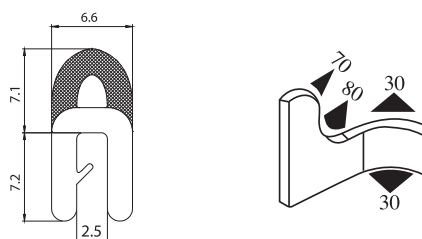

Materiał: PVC/EPDM   Kolor: CZARNY   Opakowanie (m): 50