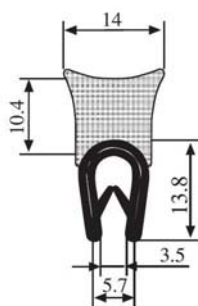

340.09.729

Zakres chwytania:  
2.0-4.0 mm

Materiał: PVC/EPDM Kolor: CZARNY-BIAŁY Opakowanie (m): 50

340.09.802

Zakres chwytania:  
1.5-4.0 mm

Materiał: PVC/EPDM Kolor: CZARNO-ŻÓŁTY Opakowanie (m): 100

**340.09.804**

Zakres chwytania:  
1.5-5.0 mm

Materiał: PVC/EPDM Kolor: CZARNO-ŻÓŁTY Opakowanie (m): 50

**340.09.805**

Zakres chwytania:  
1.0-4.0 mm

Materiał: PVC/EPDM Kolor: CZARNY Opakowanie (m): 50

**340.09.806**

Zakres chwytania:  
1.0-4.0 mm

Materiał: PVC/EPDM Kolor: CZARNY Opakowanie (m): 50

**340.09.810**

Zakres chwytania:  
1.0-4.0 mm

Materiał: PVC/EPDM Kolor: CZARNY Opakowanie (m): 50

**340.09.901**

Zakres chwytania:  
1.0-3.5 mm

Materiał: PVC/EPDM    Kolor: CZARNY-CZERWONY    Opakowanie (m): 50

**340.09.902**

Zakres chwytania:  
1.5-4.0 mm

Materiał: PVC/EPDM    Kolor: CZARNY    Opakowanie (m): 50

**340.09.904**

Zakres chwytania:  
1.5-4.0 mm

Materiał: PVC/EPDM    Kolor: CZARNY    Opakowanie (m): 50