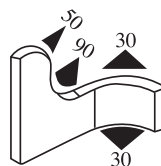

Materiał: EPDM      Kolor: CZARNY      Opakowanie (m): 100

**340.09.105**

Zakres chwytania:  
1.0-3.5 mm

Materiał: EPDM      Kolor: CZARNY      Opakowanie (m): 100

**340.09.107**

Zakres chwytania:  
1.0-3.5 mm