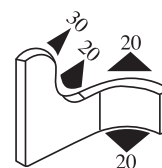

**340.09.502**

Zakres chwytania:  
1.0-2.0 mm

Materiał: PVC      Kolor: CZARNY      Opakowanie (m): 200

**340.09.504**

Zakres chwytania:  
1.0-2.0 mm

Materiał: PVC      Kolor: CZARNY      Opakowanie (m): 200

**340.09.516**

Zakres chwytania:  
1.0-4.0 mm

Materiał: PVC      Kolor: CZARNY      Opakowanie (m): 150

**340.09.517**

Zakres chwytania:  
1.0-3.5 mm

Materiał: PVC      Kolor: CZARNO-CZERWONY      Opakowanie (m): 150