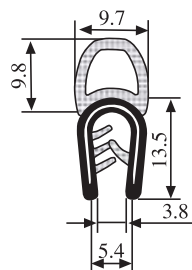

340.09.716

Zakres chwytania:  
1.0-4.0 mm

Materiał: PVC/EPDM Kolor: CZARNO-CZERWONY Opakowanie (m): 50

340.09.719

Zakres chwytania:  
1.0-3.5 mm

Materiał: PVC/EPDM Kolor: CZARNY-CZERWONY Opakowanie (m): 50

340.09.729

Zakres chwytania:  
2.0-4.0 mm

Materiał: PVC/EPDM Kolor: CZARNY-BIAŁY Opakowanie (m): 50

340.09.802

Zakres chwytania:  
1.5-4.0 mm

Materiał: PVC/EPDM Kolor: CZARNO-ŻÓŁTY Opakowanie (m): 100

**340.09.804**

Zakres chwytania:  
1.5-5.0 mm

Materiał: PVC/EPDM Kolor: CZARNO-ŻÓŁTY Opakowanie (m): 50

**340.09.805**

Zakres chwytania:  
1.0-4.0 mm

Materiał: PVC/EPDM Kolor: CZARNY Opakowanie (m): 50

**340.09.806**

Zakres chwytania:  
1.0-4.0 mm