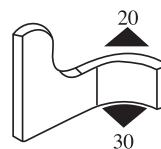

**340.09.203**

Zakres chwytania:

1.0-3.5 mm

<b>Materiał:</b>	EPDM	<b>Kolor:</b>	CZARNY	<b>Opakowanie (m):</b>	50
------------------	------	---------------	--------	------------------------	----

**340.09.205**

Zakres chwytania:

2.0-4.0 mm

<b>Materiał:</b>	EPDM	<b>Kolor:</b>	CZARNY	<b>Opakowanie (m):</b>	50
------------------	------	---------------	--------	------------------------	----

**340.09.206**

Zakres chwytania:  
2.0-4.0 mm

Materiał:	EPDM	Kolor:	CZARNY	Opakowanie (m):	50
-----------	------	--------	--------	-----------------	----

**340.09.210**

Zakres chwytania:  
1.5-3.0 mm

Materiał:	EPDM	Kolor:	CZARNY	Opakowanie (m):	50
-----------	------	--------	--------	-----------------	----