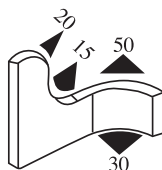

Zakres chwytania:  
2.0-4.0 mm

<b>Materiał:</b>	PVC	<b>Kolor:</b>	CZARNO-CZERWONY	<b>Opakowanie (m):</b>	100
------------------	-----	---------------	-----------------	------------------------	-----

**340.09.538**

Zakres chwytania:  
1.0-4.0 mm

Materiał: EPDM Kolor: CZARNO-ŻÓŁTY Opakowanie (m): 100

**340.09.540**

Zakres chwytania:  
1.5-4.5 mm

Materiał: EPDM Kolor: CZARNO-ŻÓŁTY Opakowanie (m): 100

**340.09.678**

Materiał: EPDM Kolor: CZARNY Opakowanie (m): 100

**340.09.679**

Materiał: EPDM Kolor: CZARNY Opakowanie (m): 100

**340.09.701**

Zakres chwytania:  
1.0-2.0 mm

Materiał: PVC/EPDM Kolor: CZARNY Opakowanie (m): 2x50=100

**340.09.705**

Zakres chwytania:  
1.0-3.5 mm