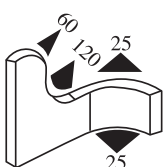

A MM	B MM	KOD PRODUKTU	STANDARDOWA DŁUGOŚĆ ROLKI
3	10	1300.3.10	50
3	15	1300.3.15	50
3	20	1300.3.20	50
4	10	1300.4.10	50
4	15	1300.4.15	50
4	20	1300.4.20	50
5	10	1300.5.10	50
5	15	1300.5.15	50
5	20	1300.5.20	50
6	10	1300.6.10	25
6	15	1300.6.15	25
6	20	1300.6.20	25
7	10	1300.7.10	25
7	15	1300.7.15	25
7	25	1300.7.25	25
8	10	1300.8.10	25
8	15	1300.8.15	25
8	20	1300.8.20	25
9	15	1300.9.15	25
9	20	1300.9.20	25
10	15	1300.10.15	25
10	20	1300.10.20	25

340.09.021

Zakres chwytania:  
1.0-4.0 mm

Materiał:	EPDM	Kolor:	CZARNY	Opakowanie (m):	40
-----------	------	--------	--------	-----------------	----

340.09.029

Zakres chwytania:  
1.5-3.5 mm

Materiał:	EPDM	Kolor:	CZARNY	Opakowanie (m):	50
-----------	------	--------	--------	-----------------	----

**340.09.030**

Zakres chwytania:  
1.5-3.5 mm

<b>Materiał:</b>	EPDM	<b>Kolor:</b>	CZARNY	<b>Opakowanie (m):</b>	50
------------------	------	---------------	--------	------------------------	----

**340.09.101**