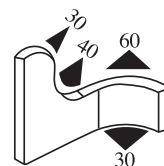

Zakres chwytania:
1.0-2.0 mm

Materiał:	EPDM	Kolor:	CZARNY	Opakowanie (m):	100