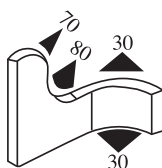

340.09.729

Zakres chwytania:  
2.0-4.0 mm

Materiał: PVC/EPDM Kolor: CZARNY-BIAŁY Opakowanie (m): 50

340.09.802

Zakres chwytania:  
1.5-4.0 mm

Materiał: PVC/EPDM Kolor: CZARNO-ŻÓŁTY Opakowanie (m): 100

**340.09.804**

Zakres chwytania:  
1.5-5.0 mm

Materiał: PVC/EPDM Kolor: CZARNO-ŻÓŁTY Opakowanie (m): 50

**340.09.805**

Zakres chwytania:  
1.0-4.0 mm

Materiał: PVC/EPDM Kolor: CZARNY Opakowanie (m): 50

**340.09.806**

Zakres chwytania:  
1.0-4.0 mm