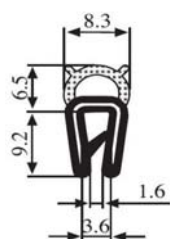

**340.09.030**

Zakres chwytania:  
1.5-3.5 mm

<b>Materiał:</b>	EPDM	<b>Kolor:</b>	CZARNY	<b>Opakowanie (m):</b>	50
------------------	------	---------------	--------	------------------------	----

**340.09.101**

Zakres chwytania:  
1.0-3.0 mm

<b>Materiał:</b>	EPDM	<b>Kolor:</b>	CZARNY	<b>Opakowanie (m):</b>	100
------------------	------	---------------	--------	------------------------	-----

**340.09.102**

Zakres chwytania:  
1.0-2.0 mm

<b>Materiał:</b>	EPDM	<b>Kolor:</b>	CZARNY	<b>Opakowanie (m):</b>	100
------------------	------	---------------	--------	------------------------	-----

**340.09.103**

Zakres chwytania:  
1.0-2.0 mm

**UL 94 -V0**

**340.09.103.001**

<b>Materiał:</b>	EPDM	<b>Kolor:</b>	CZARNY	<b>Opakowanie (m):</b>	100
------------------	------	---------------	--------	------------------------	-----

**340.09.104**

Zakres chwytania:  
1.0-3.0 mm