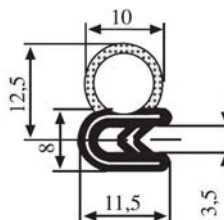

A MM	B MM	KOD PRODUKTU	STANDARDOWA DŁUGOŚĆ ROLKI
3	10	1300.3.10	50
3	15	1300.3.15	50
3	20	1300.3.20	50
4	10	1300.4.10	50
4	15	1300.4.15	50
4	20	1300.4.20	50
5	10	1300.5.10	50
5	15	1300.5.15	50
5	20	1300.5.20	50
6	10	1300.6.10	25
6	15	1300.6.15	25
6	20	1300.6.20	25
7	10	1300.7.10	25
7	15	1300.7.15	25
7	25	1300.7.25	25
8	10	1300.8.10	25
8	15	1300.8.15	25
8	20	1300.8.20	25
9	15	1300.9.15	25
9	20	1300.9.20	25
10	15	1300.10.15	25
10	20	1300.10.20	25

340.09.002.001

Zakres chwytania:  
1.0-3.0 mm

Materiał:	EPDM	Kolor:	CZARNY	Opakowanie (m):	100
-----------	------	--------	--------	-----------------	-----

340.09.003

Zakres chwytania:  
1.0-2.5 mm

Materiał:	EPDM	Kolor:	CZARNY	Opakowanie (m):	100
-----------	------	--------	--------	-----------------	-----

340.09.004

Zakres chwytania:  
1.0-2.0 mm

Materiał:	EPDM	Kolor:	CZARNY	Opakowanie (m):	100
-----------	------	--------	--------	-----------------	-----

**340.09.006**

Zakres chwytania:

1.0-3.0 mm

**UL 94 -V0**