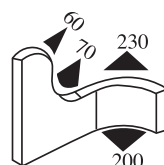

<b>Materiał:</b>	EPDM	<b>Kolor:</b>	CZARNY	<b>Opakowanie (m):</b>	50
------------------	------	---------------	--------	------------------------	----

**340.09.014**

Zakres chwytania:

1.0-3.0 mm

<b>Materiał:</b>	EPDM	<b>Kolor:</b>	CZARNY	<b>Opakowanie (m):</b>	50
------------------	------	---------------	--------	------------------------	----

340.09.017

Zakres chwytania:  
1.0-3.0 mm

Materiał:	EPDM	Kolor:	CZARNY	Opakowanie (m):	50
-----------	------	--------	--------	-----------------	----

340.09.019

Zakres chwytania:  
1.0-4.0 mm

Materiał:	EPDM	Kolor:	CZARNY	Opakowanie (m):	50
-----------	------	--------	--------	-----------------	----

340.09.021

Zakres chwytania:  
1.0-4.0 mm

Materiał:	EPDM	Kolor:	CZARNY	Opakowanie (m):	40
-----------	------	--------	--------	-----------------	----

340.09.029

Zakres chwytania:  
1.5-3.5 mm

Materiał:	EPDM	Kolor:	CZARNY	Opakowanie (m):	50
-----------	------	--------	--------	-----------------	----