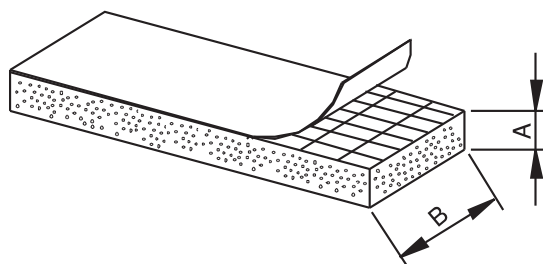

A MM	B MM	KOD PRODUKTU	STANDARDOWA DŁUGOŚĆ ROLKI
3	10	1300.3.10	50
3	15	1300.3.15	50
3	20	1300.3.20	50
4	10	1300.4.10	50
4	15	1300.4.15	50
4	20	1300.4.20	50
5	10	1300.5.10	50
5	15	1300.5.15	50
5	20	1300.5.20	50
6	10	1300.6.10	25
6	15	1300.6.15	25
6	20	1300.6.20	25
7	10	1300.7.10	25
7	15	1300.7.15	25
7	25	1300.7.25	25
8	10	1300.8.10	25
8	15	1300.8.15	25
8	20	1300.8.20	25
9	15	1300.9.15	25
9	20	1300.9.20	25
10	15	1300.10.15	25
10	20	1300.10.20	25

USZCZELKA SAMOPRZYLEPNA

A MM	B MM	1100 POLIETYLEN	1200 EPDM
2	10	1100.2.10	1200.2.10
2	15	1100.2.15	1200.2.15
2	20	1100.2.20	1200.2.20
2	25	1100.2.25	1200.2.25
2	30	1100.2.30	1200.2.30
3	10	1100.3.10	1200.3.10
3	15	1100.3.15	1200.3.15
3	18	1100.3.18	1200.3.18
3	20	1100.3.20	1200.3.20
3	25	1100.3.25	1200.3.25
3	30	1100.3.30	1200.3.30
3	40	1100.3.40	1200.3.40
5	10	1100.5.10	1200.5.10
5	13	1100.5.13	1200.5.13
5	15	1100.5.15	1200.5.15
5	18	1100.5.18	1200.5.18
5	20	1100.5.20	1200.5.20
5	25	1100.5.25	1200.5.25
5	30	1100.5.30	1200.5.30
5	35	1100.5.35	1200.5.35
5	40	1100.5.40	1200.5.40
5	50	1100.5.50	1200.5.50
8	8	1100.8.8	1200.8.8
8	10	1100.8.10	1200.8.10
8	12	1100.8.12	1200.8.12
8	15	1100.8.15	1200.8.15
8	20	1100.8.20	1200.8.20
8	25	1100.8.25	1200.8.25
8	30	1100.8.30	1200.8.30
8	40	1100.8.40	1200.8.40
10	10	1100.10.10	1200.10.10
10	12	1100.10.12	1200.10.12
10	15	1100.10.15	1200.10.15
10	20	1100.10.20	1200.10.20
10	25	1100.10.25	1200.10.25
10	30	1100.10.30	1200.10.30
10	35	1100.10.35	1200.10.35
10	40	1100.10.40	1200.10.40