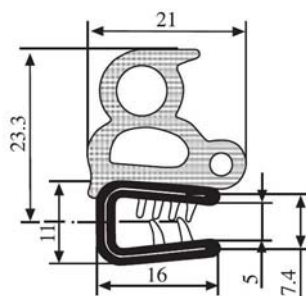

Zakres chwytania:
2.0-4.0 mm

Materiał: PVC/EPDM Kolor: CZARNY-BIAŁY Opakowanie (m): 50