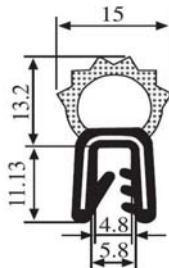

Zakres chwytania:
1.0-3.5 mm

Materiał: EPDM   Kolor: CZARNY   Opakowanie (m): 75