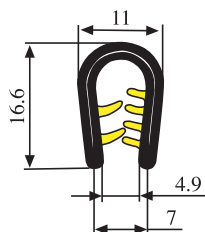

A MM	B MM	KOD PRODUKTU	STANDARDOWA DŁUGOŚĆ ROLKI
3	10	1300.3.10	50
3	15	1300.3.15	50
3	20	1300.3.20	50
4	10	1300.4.10	50
4	15	1300.4.15	50
4	20	1300.4.20	50
5	10	1300.5.10	50
5	15	1300.5.15	50
5	20	1300.5.20	50
6	10	1300.6.10	25
6	15	1300.6.15	25
6	20	1300.6.20	25
7	10	1300.7.10	25
7	15	1300.7.15	25
7	25	1300.7.25	25
8	10	1300.8.10	25
8	15	1300.8.15	25
8	20	1300.8.20	25
9	15	1300.9.15	25
9	20	1300.9.20	25
10	15	1300.10.15	25
10	20	1300.10.20	25

Zakres chwytania:  
1.5-4.0 mm

<b>Materiał:</b>	PVC	<b>Kolor:</b>	CZARNO-CZERWONY	<b>Opakowanie (m):</b>	150
------------------	-----	---------------	-----------------	------------------------	-----

**340.09.527**

Zakres chwytania:  
1.5-5.0 mm

<b>Materiał:</b>	PVC	<b>Kolor:</b>	CZARNO-ŻÓŁTY	<b>Opakowanie (m):</b>	150
------------------	-----	---------------	--------------	------------------------	-----

**340.09.530**

Zakres chwytania:  
2.0-4.0 mm

<b>Materiał:</b>	PVC	<b>Kolor:</b>	CZARNO-CZERWONY	<b>Opakowanie (m):</b>	100
------------------	-----	---------------	-----------------	------------------------	-----

**340.09.538**