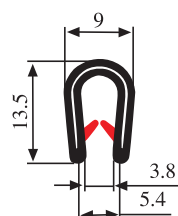

A MM	B MM	KOD PRODUKTU	STANDARDOWA DŁUGOŚĆ ROLKI
3	10	1300.3.10	50
3	15	1300.3.15	50
3	20	1300.3.20	50
4	10	1300.4.10	50
4	15	1300.4.15	50
4	20	1300.4.20	50
5	10	1300.5.10	50
5	15	1300.5.15	50
5	20	1300.5.20	50
6	10	1300.6.10	25
6	15	1300.6.15	25
6	20	1300.6.20	25
7	10	1300.7.10	25
7	15	1300.7.15	25
7	25	1300.7.25	25
8	10	1300.8.10	25
8	15	1300.8.15	25
8	20	1300.8.20	25
9	15	1300.9.15	25
9	20	1300.9.20	25
10	15	1300.10.15	25
10	20	1300.10.20	25

**340.09.516**

Zakres chwytania:  
1.0-4.0 mm

Materiał: PVC      Kolor: CZARNY      Opakowanie (m): 150

**340.09.517**

Zakres chwytania:  
1.0-3.5 mm

Materiał: PVC      Kolor: CZARNO-CZERWONY      Opakowanie (m): 150

**340.09.522**

Zakres chwytania:  
1.0-3.0 mm

<b>Materiał:</b>	PVC	<b>Kolor:</b>	CZARNY	<b>Opakowanie (m):</b>	150
------------------	-----	---------------	--------	------------------------	-----

**340.09.523**

Zakres chwytania:  
1.5-4.0 mm

<b>Materiał:</b>	PVC	<b>Kolor:</b>	CZARNO-CZERWONY	<b>Opakowanie (m):</b>	150
------------------	-----	---------------	-----------------	------------------------	-----

**340.09.527**