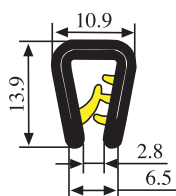

A MM	B MM	KOD PRODUKTU	STANDARDOWA DŁUGOŚĆ ROLKI
3	10	1300.3.10	50
3	15	1300.3.15	50
3	20	1300.3.20	50
4	10	1300.4.10	50
4	15	1300.4.15	50
4	20	1300.4.20	50
5	10	1300.5.10	50
5	15	1300.5.15	50
5	20	1300.5.20	50
6	10	1300.6.10	25
6	15	1300.6.15	25
6	20	1300.6.20	25
7	10	1300.7.10	25
7	15	1300.7.15	25
7	25	1300.7.25	25
8	10	1300.8.10	25
8	15	1300.8.15	25
8	20	1300.8.20	25
9	15	1300.9.15	25
9	20	1300.9.20	25
10	15	1300.10.15	25
10	20	1300.10.20	25

**340.09.516**

Zakres chwytania:  
1.0-4.0 mm

Materiał: PVC      Kolor: CZARNY      Opakowanie (m): 150

**340.09.517**

Zakres chwytania:  
1.0-3.5 mm

Materiał: PVC      Kolor: CZARNO-CZERWONY      Opakowanie (m): 150

**340.09.522**

Zakres chwytania:  
1.0-3.0 mm

<b>Materiał:</b>	PVC	<b>Kolor:</b>	CZARNY	<b>Opakowanie (m):</b>	150
------------------	-----	---------------	--------	------------------------	-----

**340.09.523**

Zakres chwytania:  
1.5-4.0 mm

<b>Materiał:</b>	PVC	<b>Kolor:</b>	CZARNO-CZERWONY	<b>Opakowanie (m):</b>	150
------------------	-----	---------------	-----------------	------------------------	-----

**340.09.527**