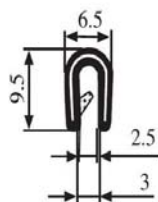

A MM	B MM	KOD PRODUKTU	STANDARDOWA DŁUGOŚĆ ROLKI
3	10	1300.3.10	50
3	15	1300.3.15	50
3	20	1300.3.20	50
4	10	1300.4.10	50
4	15	1300.4.15	50
4	20	1300.4.20	50
5	10	1300.5.10	50
5	15	1300.5.15	50
5	20	1300.5.20	50
6	10	1300.6.10	25
6	15	1300.6.15	25
6	20	1300.6.20	25
7	10	1300.7.10	25
7	15	1300.7.15	25
7	25	1300.7.25	25
8	10	1300.8.10	25
8	15	1300.8.15	25
8	20	1300.8.20	25
9	15	1300.9.15	25
9	20	1300.9.20	25
10	15	1300.10.15	25
10	20	1300.10.20	25

**340.09.502**

Zakres chwytania:  
1.0-2.0 mm

Materiał: PVC      Kolor: CZARNY      Opakowanie (m): 200

**340.09.504**

Zakres chwytania:  
1.0-2.0 mm

Materiał: PVC      Kolor: CZARNY      Opakowanie (m): 200