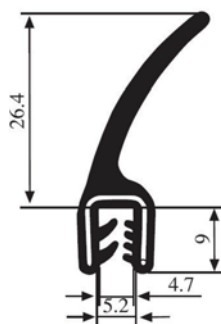

A MM	B MM	KOD PRODUKTU	STANDARDOWA DŁUGOŚĆ ROLKI
3	10	1300.3.10	50
3	15	1300.3.15	50
3	20	1300.3.20	50
4	10	1300.4.10	50
4	15	1300.4.15	50
4	20	1300.4.20	50
5	10	1300.5.10	50
5	15	1300.5.15	50
5	20	1300.5.20	50
6	10	1300.6.10	25
6	15	1300.6.15	25
6	20	1300.6.20	25
7	10	1300.7.10	25
7	15	1300.7.15	25
7	25	1300.7.25	25
8	10	1300.8.10	25
8	15	1300.8.15	25
8	20	1300.8.20	25
9	15	1300.9.15	25
9	20	1300.9.20	25
10	15	1300.10.15	25
10	20	1300.10.20	25

**340.09.203**

Zakres chwytania:

1.0-3.5 mm

<b>Materiał:</b>	EPDM	<b>Kolor:</b>	CZARNY	<b>Opakowanie (m):</b>	50
------------------	------	---------------	--------	------------------------	----

**340.09.205**

Zakres chwytania:

2.0-4.0 mm

<b>Materiał:</b>	EPDM	<b>Kolor:</b>	CZARNY	<b>Opakowanie (m):</b>	50
------------------	------	---------------	--------	------------------------	----

**340.09.206**

Zakres chwytania:  
2.0-4.0 mm

Materiał:	EPDM	Kolor:	CZARNY	Opakowanie (m):	50
-----------	------	--------	--------	-----------------	----

**340.09.210**

Zakres chwytania:  
1.5-3.0 mm

Materiał:	EPDM	Kolor:	CZARNY	Opakowanie (m):	50
-----------	------	--------	--------	-----------------	----