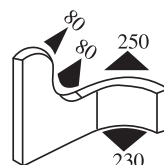

A MM	B MM	KOD PRODUKTU	STANDARDOWA DŁUGOŚĆ ROLKI
3	10	1300.3.10	50
3	15	1300.3.15	50
3	20	1300.3.20	50
4	10	1300.4.10	50
4	15	1300.4.15	50
4	20	1300.4.20	50
5	10	1300.5.10	50
5	15	1300.5.15	50
5	20	1300.5.20	50
6	10	1300.6.10	25
6	15	1300.6.15	25
6	20	1300.6.20	25
7	10	1300.7.10	25
7	15	1300.7.15	25
7	25	1300.7.25	25
8	10	1300.8.10	25
8	15	1300.8.15	25
8	20	1300.8.20	25
9	15	1300.9.15	25
9	20	1300.9.20	25
10	15	1300.10.15	25
10	20	1300.10.20	25

<b>Materiał:</b>	EPDM	<b>Kolor:</b>	CZARNY	<b>Opakowanie (m):</b>	50
------------------	------	---------------	--------	------------------------	----

**340.09.014**

Zakres chwytania:

1.0-3.0 mm

<b>Materiał:</b>	EPDM	<b>Kolor:</b>	CZARNY	<b>Opakowanie (m):</b>	50
------------------	------	---------------	--------	------------------------	----

340.09.017

Zakres chwytania:  
1.0-3.0 mm

Materiał:	EPDM	Kolor:	CZARNY	Opakowanie (m):	50
-----------	------	--------	--------	-----------------	----

340.09.019

Zakres chwytania:  
1.0-4.0 mm

Materiał:	EPDM	Kolor:	CZARNY	Opakowanie (m):	50
-----------	------	--------	--------	-----------------	----

340.09.021

Zakres chwytania:  
1.0-4.0 mm

Materiał:	EPDM	Kolor:	CZARNY	Opakowanie (m):	40
-----------	------	--------	--------	-----------------	----

340.09.029

Zakres chwytania:  
1.5-3.5 mm

Materiał:	EPDM	Kolor:	CZARNY	Opakowanie (m):	50
-----------	------	--------	--------	-----------------	----