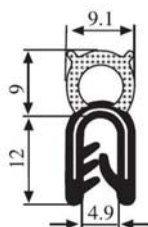

Zakres chwytania:  
1.0-3.0 mm

<b>Materiał:</b>	EPDM	<b>Kolor:</b>	CZARNY	<b>Opakowanie (m):</b>	100
------------------	------	---------------	--------	------------------------	-----

**340.09.102**

Zakres chwytania:  
1.0-2.0 mm

<b>Materiał:</b>	EPDM	<b>Kolor:</b>	CZARNY	<b>Opakowanie (m):</b>	100
------------------	------	---------------	--------	------------------------	-----

**340.09.103**

Zakres chwytania:  
1.0-2.0 mm

**UL 94 -V0**

**340.09.103.001**

<b>Materiał:</b>	EPDM	<b>Kolor:</b>	CZARNY	<b>Opakowanie (m):</b>	100
------------------	------	---------------	--------	------------------------	-----

**340.09.104**

Zakres chwytania:  
1.0-3.0 mm

Materiał: EPDM      Kolor: CZARNY      Opakowanie (m): 100

**340.09.105**

Zakres chwytania:  
1.0-3.5 mm

Materiał: EPDM      Kolor: CZARNY      Opakowanie (m): 100

**340.09.107**

Zakres chwytania:  
1.0-3.5 mm