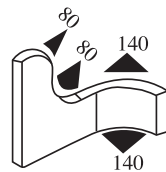

Materiał: PVC/EPDM Kolor: CZARNY Opakowanie (m): 50

**340.09.707**

Zakres chwytania:  
1.0-3.5 mm

Materiał: PVC/EPDM Kolor: CZARNO-CZERWONY Opakowanie (m): 50

**340.09.712**

Zakres chwytania:  
1.0-3.5 mm

Materiał: PVC/EPDM Kolor: CZARNO-CZERWONY Opakowanie (m): 50

340.09.716

Zakres chwytania:  
1.0-4.0 mm

Materiał: PVC/EPDM Kolor: CZARNO-CZERWONY Opakowanie (m): 50

340.09.719

Zakres chwytania:  
1.0-3.5 mm

Materiał: PVC/EPDM Kolor: CZARNY-CZERWONY Opakowanie (m): 50

340.09.729

Zakres chwytania:  
2.0-4.0 mm

Materiał: PVC/EPDM Kolor: CZARNY-BIAŁY Opakowanie (m): 50

340.09.802

Zakres chwytania:  
1.5-4.0 mm

Materiał: PVC/EPDM Kolor: CZARNO-ŻÓŁTY Opakowanie (m): 100

**340.09.804**