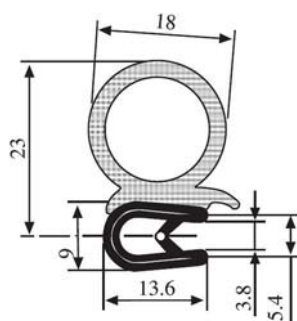

340.09.716

Zakres chwytania:  
1.0-4.0 mm

Materiał: PVC/EPDM Kolor: CZARNO-CZERWONY Opakowanie (m): 50

340.09.719

Zakres chwytania:  
1.0-3.5 mm

Materiał: PVC/EPDM Kolor: CZARNY-CZERWONY Opakowanie (m): 50

340.09.729

Zakres chwytania:  
2.0-4.0 mm

Materiał: PVC/EPDM Kolor: CZARNY-BIAŁY Opakowanie (m): 50

340.09.802

Zakres chwytania:  
1.5-4.0 mm

Materiał: PVC/EPDM Kolor: CZARNO-ŻÓŁTY Opakowanie (m): 100

**340.09.804**