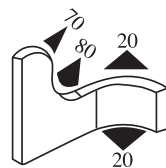

340.09.716

Zakres chwytania:  
1.0-4.0 mm

Materiał: PVC/EPDM Kolor: CZARNO-CZERWONY Opakowanie (m): 50

340.09.719

Zakres chwytania:  
1.0-3.5 mm

Materiał: PVC/EPDM Kolor: CZARNY-CZERWONY Opakowanie (m): 50

340.09.729

Zakres chwytania:  
2.0-4.0 mm

Materiał: PVC/EPDM Kolor: CZARNY-BIAŁY Opakowanie (m): 50

340.09.802

Zakres chwytania:  
1.5-4.0 mm

Materiał: PVC/EPDM Kolor: CZARNO-ŻÓŁTY Opakowanie (m): 100

**340.09.804**

Zakres chwytania:  
1.5-5.0 mm

Materiał: PVC/EPDM Kolor: CZARNO-ŻÓŁTY Opakowanie (m): 50

**340.09.805**

Zakres chwytania:  
1.0-4.0 mm

Materiał: PVC/EPDM Kolor: CZARNY Opakowanie (m): 50

**340.09.806**

Zakres chwytania:  
1.0-4.0 mm