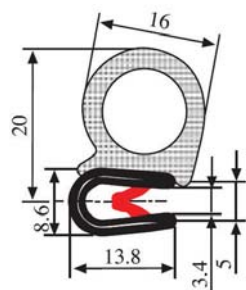

Materiał: PVC/EPDM Kolor: CZARNY Opakowanie (m): 50

**340.09.707**

Zakres chwytania:  
1.0-3.5 mm

Materiał: PVC/EPDM Kolor: CZARNO-CZERWONY Opakowanie (m): 50

**340.09.712**

Zakres chwytania:  
1.0-3.5 mm

Materiał: PVC/EPDM Kolor: CZARNO-CZERWONY Opakowanie (m): 50

340.09.716

Zakres chwytania:  
1.0-4.0 mm

Materiał: PVC/EPDM Kolor: CZARNO-CZERWONY Opakowanie (m): 50

340.09.719

Zakres chwytania:  
1.0-3.5 mm

Materiał: PVC/EPDM Kolor: CZARNY-CZERWONY Opakowanie (m): 50