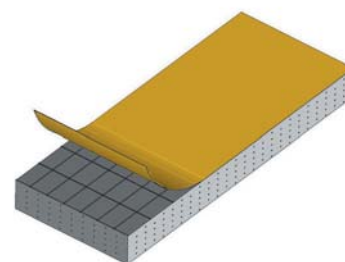

A MM	B MM	KOD PRODUKTU	STANDARDOWA DŁUGOŚĆ ROLKI
3	10	1300.3.10	50
3	15	1300.3.15	50
3	20	1300.3.20	50
4	10	1300.4.10	50
4	15	1300.4.15	50
4	20	1300.4.20	50
5	10	1300.5.10	50
5	15	1300.5.15	50
5	20	1300.5.20	50
6	10	1300.6.10	25
6	15	1300.6.15	25
6	20	1300.6.20	25
7	10	1300.7.10	25
7	15	1300.7.15	25
7	25	1300.7.25	25
8	10	1300.8.10	25
8	15	1300.8.15	25
8	20	1300.8.20	25
9	15	1300.9.15	25
9	20	1300.9.20	25
10	15	1300.10.15	25
10	20	1300.10.20	25

USZCZELKA SAMOPRZYLEPNA

A MM	B MM	1100 POLIETYLEN	1200 EPDM
2	10	1100.2.10	1200.2.10
2	15	1100.2.15	1200.2.15
2	20	1100.2.20	1200.2.20
2	25	1100.2.25	1200.2.25
2	30	1100.2.30	1200.2.30
3	10	1100.3.10	1200.3.10
3	15	1100.3.15	1200.3.15
3	18	1100.3.18	1200.3.18
3	20	1100.3.20	1200.3.20
3	25	1100.3.25	1200.3.25
3	30	1100.3.30	1200.3.30
3	40	1100.3.40	1200.3.40
5	10	1100.5.10	1200.5.10
5	13	1100.5.13	1200.5.13
5	15	1100.5.15	1200.5.15
5	18	1100.5.18	1200.5.18
5	20	1100.5.20	1200.5.20
5	25	1100.5.25	1200.5.25
5	30	1100.5.30	1200.5.30
5	35	1100.5.35	1200.5.35
5	40	1100.5.40	1200.5.40
5	50	1100.5.50	1200.5.50
8	8	1100.8.8	1200.8.8
8	10	1100.8.10	1200.8.10
8	12	1100.8.12	1200.8.12
8	15	1100.8.15	1200.8.15
8	20	1100.8.20	1200.8.20
8	25	1100.8.25	1200.8.25
8	30	1100.8.30	1200.8.30
8	40	1100.8.40	1200.8.40
10	10	1100.10.10	1200.10.10
10	12	1100.10.12	1200.10.12
10	15	1100.10.15	1200.10.15
10	20	1100.10.20	1200.10.20
10	25	1100.10.25	1200.10.25
10	30	1100.10.30	1200.10.30
10	35	1100.10.35	1200.10.35
10	40	1100.10.40	1200.10.40