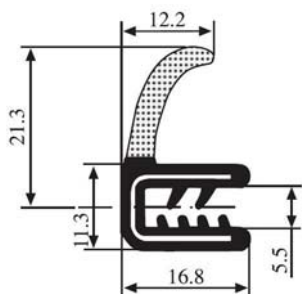

A MM	B MM	KOD PRODUKTU	STANDARDOWA DŁUGOŚĆ ROLKI
3	10	1300.3.10	50
3	15	1300.3.15	50
3	20	1300.3.20	50
4	10	1300.4.10	50
4	15	1300.4.15	50
4	20	1300.4.20	50
5	10	1300.5.10	50
5	15	1300.5.15	50
5	20	1300.5.20	50
6	10	1300.6.10	25
6	15	1300.6.15	25
6	20	1300.6.20	25
7	10	1300.7.10	25
7	15	1300.7.15	25
7	25	1300.7.25	25
8	10	1300.8.10	25
8	15	1300.8.15	25
8	20	1300.8.20	25
9	15	1300.9.15	25
9	20	1300.9.20	25
10	15	1300.10.15	25
10	20	1300.10.20	25

<b>Materiał:</b>	EPDM	<b>Kolor:</b>	CZARNY	<b>Opakowanie (m):</b>	50
------------------	------	---------------	--------	------------------------	----

**340.09.202**

Zakres chwytania:

2.0-4.0 mm

<b>Materiał:</b>	EPDM	<b>Kolor:</b>	CZARNY	<b>Opakowanie (m):</b>	50
------------------	------	---------------	--------	------------------------	----

**340.09.203**

Zakres chwytania:

1.0-3.5 mm

<b>Materiał:</b>	EPDM	<b>Kolor:</b>	CZARNY	<b>Opakowanie (m):</b>	50
------------------	------	---------------	--------	------------------------	----

**340.09.205**

Zakres chwytania:

2.0-4.0 mm

<b>Materiał:</b>	EPDM	<b>Kolor:</b>	CZARNY	<b>Opakowanie (m):</b>	50
------------------	------	---------------	--------	------------------------	----

**340.09.206**

Zakres chwytania:  
2.0-4.0 mm