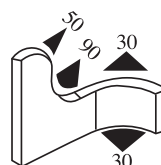

Zakres chwytania:
1.0-3.5 mm

Materiał: EPDM   Kolor: CZARNY   Opakowanie (m): 100