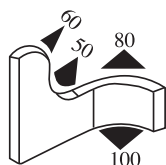

340.09.007

Zakres chwytania:

1.0-2.0 mm