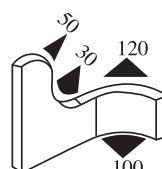

Materiał: PVC/EPDM Kolor: CZARNY Opakowanie (m): 50

**340.09.707**

Zakres chwytania:  
1.0-3.5 mm

Materiał: PVC/EPDM Kolor: CZARNO-CZERWONY Opakowanie (m): 50

**340.09.712**

Zakres chwytania:  
1.0-3.5 mm

Materiał: PVC/EPDM Kolor: CZARNO-CZERWONY Opakowanie (m): 50

340.09.716

Zakres chwytania:  
1.0-4.0 mm

Materiał: PVC/EPDM Kolor: CZARNO-CZERWONY Opakowanie (m): 50

340.09.719

Zakres chwytania:  
1.0-3.5 mm

Materiał: PVC/EPDM Kolor: CZARNY-CZERWONY Opakowanie (m): 50