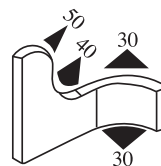

Zakres chwytania:  
1.5-4.0 mm

<b>Materiał:</b>	PVC	<b>Kolor:</b>	CZARNO-CZERWONY	<b>Opakowanie (m):</b>	150
------------------	-----	---------------	-----------------	------------------------	-----

**340.09.527**

Zakres chwytania:  
1.5-5.0 mm

<b>Materiał:</b>	PVC	<b>Kolor:</b>	CZARNO-ŻÓŁTY	<b>Opakowanie (m):</b>	150
------------------	-----	---------------	--------------	------------------------	-----

**340.09.530**

Zakres chwytania:  
2.0-4.0 mm

<b>Materiał:</b>	PVC	<b>Kolor:</b>	CZARNO-CZERWONY	<b>Opakowanie (m):</b>	100
------------------	-----	---------------	-----------------	------------------------	-----

**340.09.538**