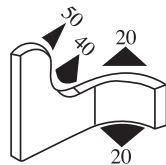

**340.09.516**

Zakres chwytania:  
1.0-4.0 mm

Materiał: PVC      Kolor: CZARNY      Opakowanie (m): 150

**340.09.517**

Zakres chwytania:  
1.0-3.5 mm

Materiał: PVC      Kolor: CZARNO-CZERWONY      Opakowanie (m): 150

**340.09.522**

Zakres chwytania:  
1.0-3.0 mm

<b>Materiał:</b>	PVC	<b>Kolor:</b>	CZARNY	<b>Opakowanie (m):</b>	150
------------------	-----	---------------	--------	------------------------	-----

**340.09.523**

Zakres chwytania:  
1.5-4.0 mm

<b>Materiał:</b>	PVC	<b>Kolor:</b>	CZARNO-CZERWONY	<b>Opakowanie (m):</b>	150
------------------	-----	---------------	-----------------	------------------------	-----

**340.09.527**