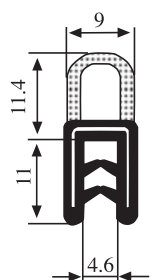

A MM	B MM	KOD PRODUKTU	STANDARDOWA DŁUGOŚĆ ROLKI
3	10	1300.3.10	50
3	15	1300.3.15	50
3	20	1300.3.20	50
4	10	1300.4.10	50
4	15	1300.4.15	50
4	20	1300.4.20	50
5	10	1300.5.10	50
5	15	1300.5.15	50
5	20	1300.5.20	50
6	10	1300.6.10	25
6	15	1300.6.15	25
6	20	1300.6.20	25
7	10	1300.7.10	25
7	15	1300.7.15	25
7	25	1300.7.25	25
8	10	1300.8.10	25
8	15	1300.8.15	25
8	20	1300.8.20	25
9	15	1300.9.15	25
9	20	1300.9.20	25
10	15	1300.10.15	25
10	20	1300.10.20	25

<b>Materiał:</b>	EPDM	<b>Kolor:</b>	CZARNY	<b>Opakowanie (m):</b>	50
------------------	------	---------------	--------	------------------------	----

**340.09.014**

Zakres chwytania:

1.0-3.0 mm

<b>Materiał:</b>	EPDM	<b>Kolor:</b>	CZARNY	<b>Opakowanie (m):</b>	50
------------------	------	---------------	--------	------------------------	----

340.09.021

Zakres chwytania:  
1.0-4.0 mm

Materiał:	EPDM	Kolor:	CZARNY	Opakowanie (m):	40
-----------	------	--------	--------	-----------------	----

340.09.029

Zakres chwytania:  
1.5-3.5 mm

Materiał:	EPDM	Kolor:	CZARNY	Opakowanie (m):	50
-----------	------	--------	--------	-----------------	----

**340.09.030**

Zakres chwytania:  
1.5-3.5 mm

<b>Materiał:</b>	EPDM	<b>Kolor:</b>	CZARNY	<b>Opakowanie (m):</b>	50
------------------	------	---------------	--------	------------------------	----

**340.09.101**