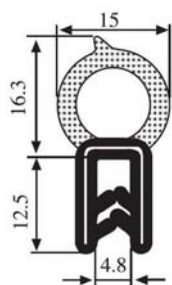

**340.09.107**

Zárási mélység:

1.0-3.5 mm

Anyag:	EPDM	Szín:	FEKETE	Csomagolás (db):	100
--------	------	-------	--------	------------------	-----

**340.09.109**

Zárási mélység:

1.0-3.5 mm

Anyag:	EPDM	Szín:	FEKETE	Csomagolás (db):	75
--------	------	-------	--------	------------------	----

**340.09.124**

Zárási mélység:

1.0-3.5 mm

Anyag:	EPDM	Szín:	FEKETE	Csomagolás (db):	50
--------	------	-------	--------	------------------	----

**340.09.202**

Zárási mélység:

2.0-4.0 mm

Anyag:	EPDM	Szín:	FEKETE	Csomagolás (db):	50
--------	------	-------	--------	------------------	----