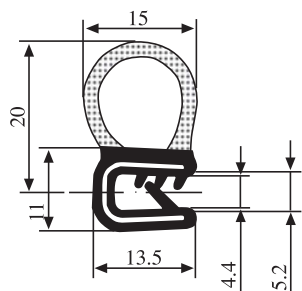

Anyag: EPDM Szín: FEKETE Csomagolás (db): 40

340.09.029

Zárási mélység:  
1.5-3.5 mm

Anyag: EPDM Szín: FEKETE Csomagolás (db): 50

**340.09.030**

Zárási mélység:  
1.5-3.5 mm

Anyag:	EPDM	Szín:	FEKETE	Csomagolás (db):	50
--------	------	-------	--------	------------------	----