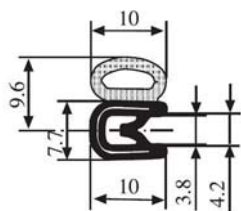

340.09.701

Zárási mélység:

1.0-2.0 mm