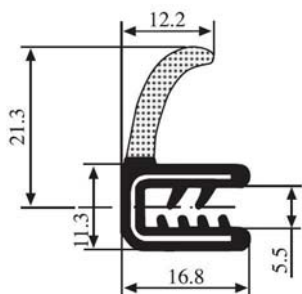

340.09.205

Zárási mélység:

2.0-4.0 mm