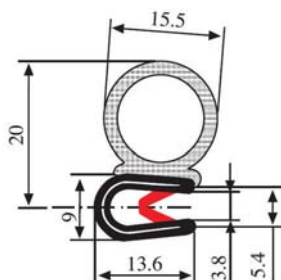

Anyag: PVC/EPDM Szín: FEKETE Csomagolás (db): 50

340.09.707

Zárási mélység:

1.0-3.5 mm