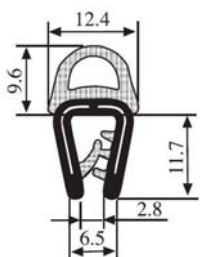

340.09.804

Zárási mélység:
1.5-5.0 mm