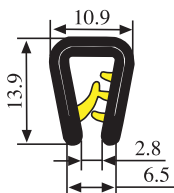

340.09.527

Zárási mélység:

1.5-5.0 mm