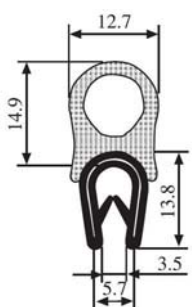

Anyag: PVC/EPDM Szín: FEKETE-SÁRGA Csomagolás (db): 50

340.09.805

Zárási mélység:
1.0-4.0 mm