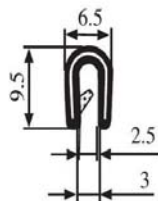

**340.09.384**

Csomagolás (db): 200

**340.09.382**

Anyag:	EPDM	Szín:	FEKETE	Csomagolás (db):	100
--------	------	-------	--------	------------------	-----

**340.09.502**

Zárási mélység:  
1.0-2.0 mm

Anyag:	PVC	Szín:	FEKETE	Csomagolás (db):	200
--------	-----	-------	--------	------------------	-----