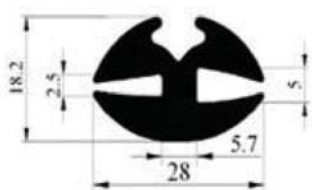

340.09.611

Csomagolás (db): 100

340.09.385