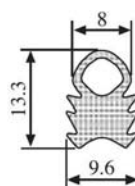

Anyag:	EPDM	Szín:	FEKETE	Csomagolás (db):	100