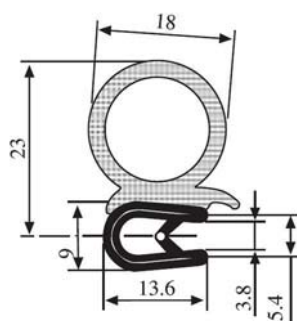

**340.09.712**

Zárási mélység:

1.0-3.5 mm

Anyag: PVC/EPDM Szín: FEKETE-PIROS Csomagolás (db): 50

340.09.716

Zárási mélység:  
1.0-4.0 mm

Anyag: PVC/EPDM Szín: FEKETE-PIROS Csomagolás (db): 50

340.09.719