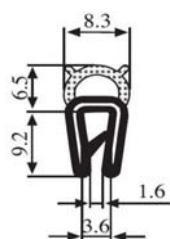

**340.09.101**

Zárási mélység:  
1.0-3.0 mm

Anyag:	EPDM	Szín:	FEKETE	Csomagolás (db):	100
--------	------	-------	--------	------------------	-----

**340.09.102**

Zárási mélység:  
1.0-2.0 mm

Anyag:	EPDM	Szín:	FEKETE	Csomagolás (db):	100
--------	------	-------	--------	------------------	-----