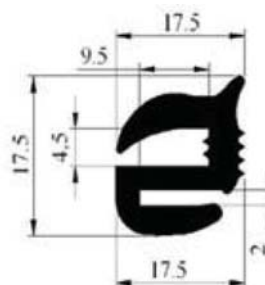

Anyag:	EPDM	Szín:	FEKETE	Csomagolás (db):	50