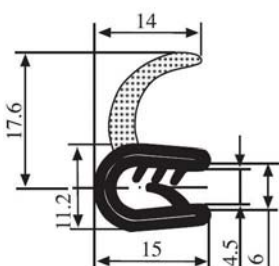

340.09.202

Zárási mélység:

2.0-4.0 mm