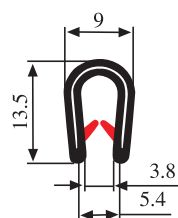

Zárási mélység:
1.0-3.5 mm

Anyag:	PVC	Szín:	FEKETE-PIROS	Csomagolás (db):	150