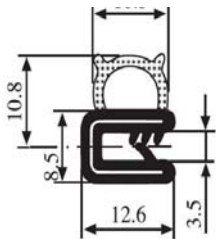

340.09.007

Zárási mélység:

1.0-2.0 mm