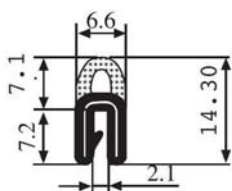

340.09.102

Zárási mélység:
1.0-2.0 mm