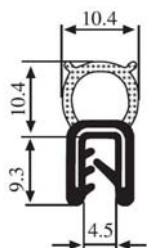

**340.09.103**

Zárási mélység:  
1.0-2.0 mm

**UL 94 -V0**

**340.09.103.001**

Anyag:	EPDM	Szín:	FEKETE	Csomagolás (db):	100
--------	------	-------	--------	------------------	-----

**340.09.104**

Zárási mélység: