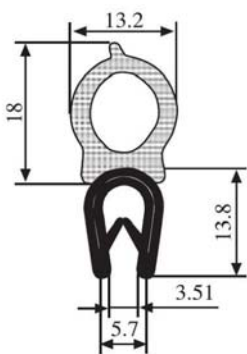

**340.09.806**

Zárási mélység:  
1.0-4.0 mm

Anyag: PVC/EPDM Szín: FEKETE Csomagolás (db): 50

**340.09.810**

Zárási mélység:  
1.0-4.0 mm

Anyag: PVC/EPDM Szín: FEKETE Csomagolás (db): 50

**340.09.901**

Zárási mélység:  
1.0-3.5 mm