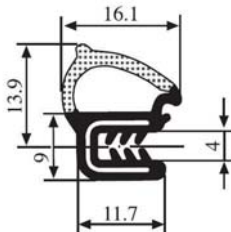

Anyag:	EPDM	Szín:	FEKETE	Csomagolás (db):	100
--------	------	-------	--------	------------------	-----

**340.09.007**

Zárási mélység:

1.0-2.0 mm

Anyag:	EPDM	Szín:	FEKETE	Csomagolás (db):	100
--------	------	-------	--------	------------------	-----