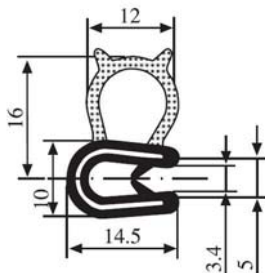

**340.09.004**

Zárási mélység:  
1.0-2.0 mm

Anyag:	EPDM	Szín:	FEKETE	Csomagolás (db):	100
--------	------	-------	--------	------------------	-----

**340.09.006**

Zárási mélység:

1.0-3.0 mm

**UL 94 -V0**

**340.09.006.001**

Anyag:	EPDM	Szín:	FEKETE	Csomagolás (db):	100
--------	------	-------	--------	------------------	-----

**340.09.007**

Zárási mélység:

1.0-2.0 mm

Anyag:	EPDM	Szín:	FEKETE	Csomagolás (db):	100
--------	------	-------	--------	------------------	-----

**340.09.010**

Zárási mélység:

1.5-3.0 mm

Anyag:	EPDM	Szín:	FEKETE	Csomagolás (db):	50
--------	------	-------	--------	------------------	----

**340.09.014**

Zárási mélység:

1.0-3.0 mm

Anyag:	EPDM	Szín:	FEKETE	Csomagolás (db):	50
--------	------	-------	--------	------------------	----