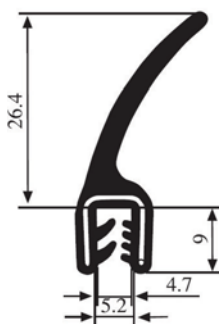

**340.09.206**

Zárási mélység:  
2.0-4.0 mm

Anyag:	EPDM	Szín:	FEKETE	Csomagolás (db):	50
--------	------	-------	--------	------------------	----

**340.09.210**

Zárási mélység:  
1.5-3.0 mm

Anyag:	EPDM	Szín:	FEKETE	Csomagolás (db):	50
--------	------	-------	--------	------------------	----