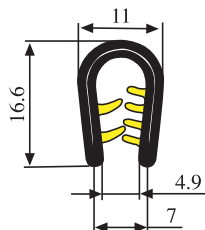

**340.09.530**

Zárási mélység:

2.0-4.0 mm

Anyag:	PVC	Szín:	FEKETE-PIROS	Csomagolás (db):	100
--------	-----	-------	--------------	------------------	-----

**340.09.538**

Zárási mélység:  
1.0-4.0 mm

Anyag:	EPDM	Szín:	FEKETE – SÁRGA	Csomagolás (db):	100
--------	------	-------	----------------	------------------	-----