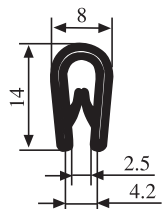

340.09.522

Zárási mélység:

1.0-3.0 mm