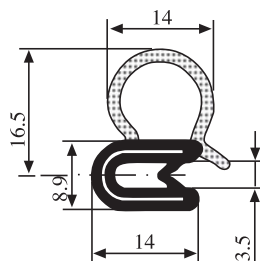

**340.09.010**

Zárási mélység:

1.5-3.0 mm

Anyag:	EPDM	Szín:	FEKETE	Csomagolás (db):	50
--------	------	-------	--------	------------------	----

**340.09.014**

Zárási mélység:

1.0-3.0 mm

Anyag:	EPDM	Szín:	FEKETE	Csomagolás (db):	50
--------	------	-------	--------	------------------	----

340.09.017

Zárási mélység:  
1.0-3.0 mm

Anyag: EPDM Szín: FEKETE Csomagolás (db): 50

340.09.019

Zárási mélység:  
1.0-4.0 mm

Anyag: EPDM Szín: FEKETE Csomagolás (db): 50

340.09.021

Zárási mélység:  
1.0-4.0 mm