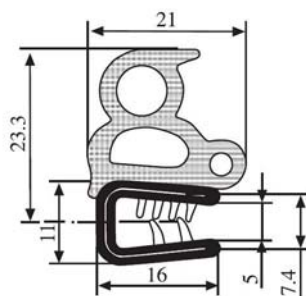

Zárási mélység:
2.0-4.0 mm

Anyag: PVC/EPDM Szín: FEKETE-FEHÉR Csomagolás (db): 50