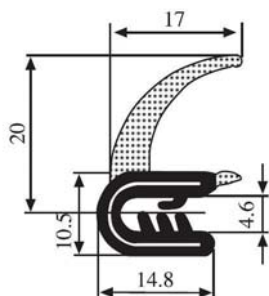

**340.09.124**

Zárási mélység:

1.0-3.5 mm

Anyag:	EPDM	Szín:	FEKETE	Csomagolás (db):	50
--------	------	-------	--------	------------------	----

**340.09.202**

Zárási mélység:

2.0-4.0 mm

Anyag:	EPDM	Szín:	FEKETE	Csomagolás (db):	50
--------	------	-------	--------	------------------	----