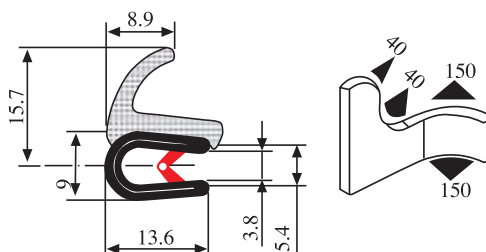

**340.09.806**

Zárási mélység:  
1.0-4.0 mm

Anyag: PVC/EPDM Szín: FEKETE Csomagolás (db): 50

**340.09.810**

Zárási mélység:  
1.0-4.0 mm

Anyag: PVC/EPDM Szín: FEKETE Csomagolás (db): 50

**340.09.901**

Zárási mélység:  
1.0-3.5 mm