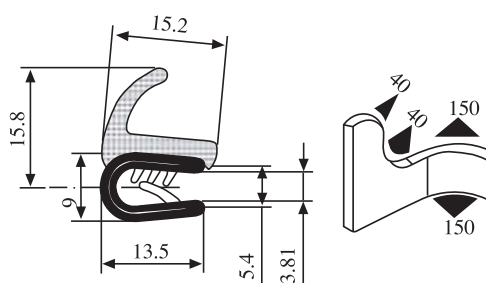

340.09.902

Zárási mélység:
1.5-4.0 mm

Anyag: PVC/EPDM Szín: FEKETE Csomagolás (db): 50