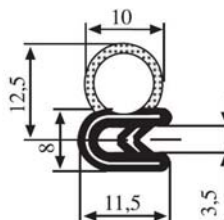

Zárási mélység:
1.0-2.0 mm

Anyag:	EPDM	Szín:	FEKETE	Csomagolás (db):	100