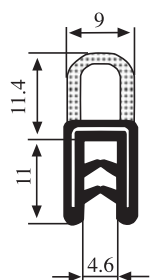

Anyag: EPDM Szín: FEKETE Csomagolás (db): 40

340.09.029

Zárási mélység:  
1.5-3.5 mm

Anyag: EPDM Szín: FEKETE Csomagolás (db): 50

**340.09.030**

Zárási mélység:  
1.5-3.5 mm

Anyag:	EPDM	Szín:	FEKETE	Csomagolás (db):	50
--------	------	-------	--------	------------------	----