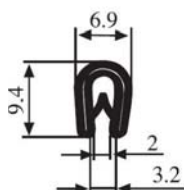

Zárási mélység:
1.0-2.0 mm

Anyag:	PVC	Szín:	FEKETE	Csomagolás (db):	200