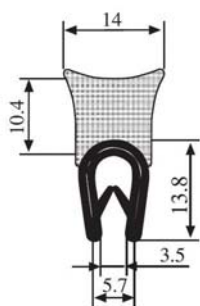

**340.09.806**

Zárási mélység:  
1.0-4.0 mm

Anyag: PVC/EPDM Szín: FEKETE Csomagolás (db): 50

**340.09.810**

Zárási mélység:  
1.0-4.0 mm

Anyag: PVC/EPDM Szín: FEKETE Csomagolás (db): 50

**340.09.901**

Zárási mélység:  
1.0-3.5 mm