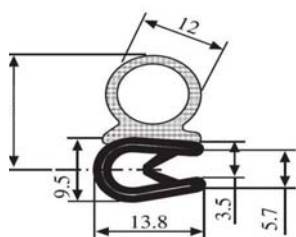

**340.09.679**

Anyag:	EPDM	Szín:	FEKETE	Csomagolás (db):	100
--------	------	-------	--------	------------------	-----

**340.09.701**

Zárási mélység:

1.0-2.0 mm

Anyag: PVC/EPDM Szín: FEKETE Csomagolás (db): 2x50=100