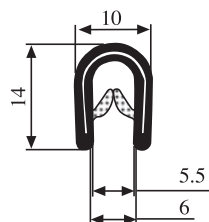

**340.09.504**

Zárási mélység:  
1.0-2.0 mm

Anyag:	PVC	Szín:	FEKETE	Csomagolás (db):	200
--------	-----	-------	--------	------------------	-----

**340.09.516**

Zárási mélység:  
1.0-4.0 mm

Anyag:	PVC	Szín:	FEKETE	Csomagolás (db):	150
--------	-----	-------	--------	------------------	-----

**340.09.517**

Zárási mélység:  
1.0-3.5 mm

Anyag:	PVC	Szín:	FEKETE-PIROS	Csomagolás (db):	150
--------	-----	-------	--------------	------------------	-----

**340.09.522**

Zárási mélység:

1.0-3.0 mm

Anyag:	PVC	Szín:	FEKETE	Csomagolás (db):	150
--------	-----	-------	--------	------------------	-----