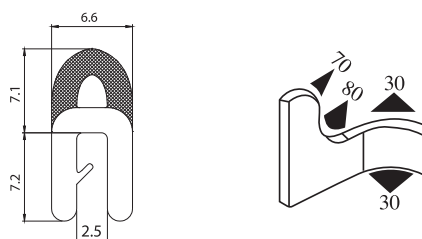

Anyag: PVC/EPDM Szín: FEKETE Csomagolás (db): 50