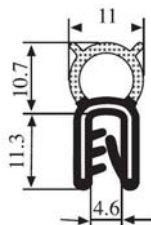

Zárási mélység:

1.0-3.5 mm

Anyag:	EPDM	Szín:	FEKETE	Csomagolás (db):	100