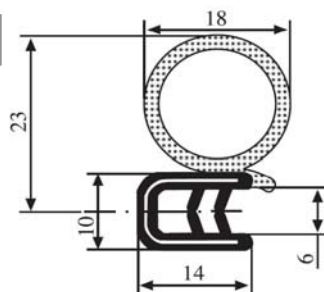

340.09.017

Zárási mélység:  
1.0-3.0 mm

Anyag: EPDM Szín: FEKETE Csomagolás (db): 50

340.09.019

Zárási mélység:  
1.0-4.0 mm

Anyag: EPDM Szín: FEKETE Csomagolás (db): 50

340.09.021

Zárási mélység:  
1.0-4.0 mm