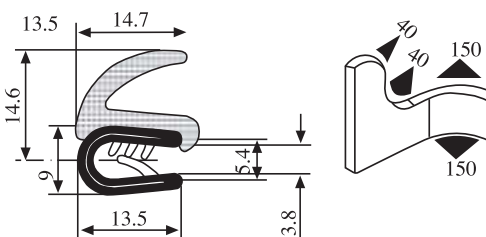

Anyag: PVC/EPDM Szín: FEKETE-PIROS Csomagolás (db): 50

**340.09.902**

Zárási mélység:  
1.5-4.0 mm

Anyag: PVC/EPDM Szín: FEKETE Csomagolás (db): 50

**340.09.904**

Zárási mélység:  
1.5-4.0 mm

Anyag: PVC/EPDM Szín: FEKETE Csomagolás (db): 50