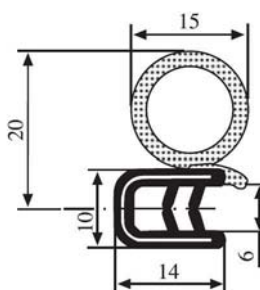

340.09.017

Zárási mélység:  
1.0-3.0 mm

Anyag: EPDM Szín: FEKETE Csomagolás (db): 50

340.09.019

Zárási mélység:  
1.0-4.0 mm

Anyag: EPDM Szín: FEKETE Csomagolás (db): 50

340.09.021

Zárási mélység:  
1.0-4.0 mm