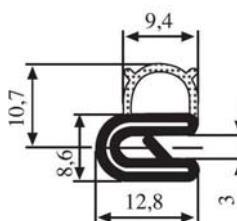

Zárási mélység:
1.0-2.5 mm

Anyag:	EPDM	Szín:	FEKETE	Csomagolás (db):	100