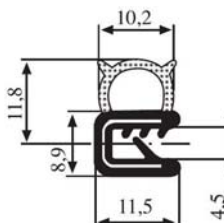

A MM	B MM	1100 POLIETILÉN	1200 EPDM
2	10	1100.2.10	1200.2.10
2	15	1100.2.15	1200.2.15
2	20	1100.2.20	1200.2.20
2	25	1100.2.25	1200.2.25
2	30	1100.2.30	1200.2.30
3	10	1100.3.10	1200.3.10
3	15	1100.3.15	1200.3.15
3	18	1100.3.18	1200.3.18
3	20	1100.3.20	1200.3.20
3	25	1100.3.25	1200.3.25
3	30	1100.3.30	1200.3.30
3	40	1100.3.40	1200.3.40
5	10	1100.5.10	1200.5.10
5	13	1100.5.13	1200.5.13
5	15	1100.5.15	1200.5.15
5	18	1100.5.18	1200.5.18
5	20	1100.5.20	1200.5.20
5	25	1100.5.25	1200.5.25
5	30	1100.5.30	1200.5.30
5	35	1100.5.35	1200.5.35
5	40	1100.5.40	1200.5.40
5	50	1100.5.50	1200.5.50
8	8	1100.8.8	1200.8.8
8	10	1100.8.10	1200.8.10
8	12	1100.8.12	1200.8.12
8	15	1100.8.15	1200.8.15
8	20	1100.8.20	1200.8.20
8	25	1100.8.25	1200.8.25
8	30	1100.8.30	1200.8.30
8	40	1100.8.40	1200.8.40
10	10	1100.10.10	1200.10.10
10	12	1100.10.12	1200.10.12
10	15	1100.10.15	1200.10.15
10	20	1100.10.20	1200.10.20
10	25	1100.10.25	1200.10.25
10	30	1100.10.30	1200.10.30
10	35	1100.10.35	1200.10.35
10	40	1100.10.40	1200.10.40

**340.09.001**

Zárási mélység:  
1.0-2.0 mm

Anyag:	EPDM	Szín:	FEKETE	Csomagolás (db):	100
--------	------	-------	--------	------------------	-----

**340.09.002**

UL 94 -V0

**340.09.002.001**

Zárási mélység:  
1.0-3.0 mm