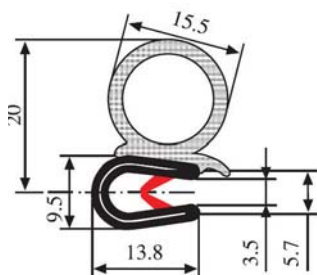

**340.09.705**

Zárási mélység:

1.0-3.5 mm

Anyag: PVC/EPDM Szín: FEKETE Csomagolás (db): 50

**340.09.707**

Zárási mélység:

1.0-3.5 mm

Anyag: PVC/EPDM Szín: FEKETE-PIROS Csomagolás (db): 50