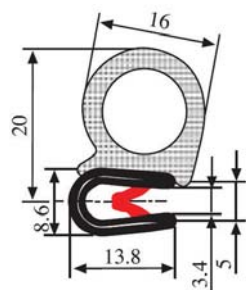

**340.09.712**

Zárási mélység:

1.0-3.5 mm

Anyag: PVC/EPDM Szín: FEKETE-PIROS Csomagolás (db): 50

340.09.716

Zárási mélység:  
1.0-4.0 mm

Anyag: PVC/EPDM Szín: FEKETE-PIROS Csomagolás (db): 50

340.09.719