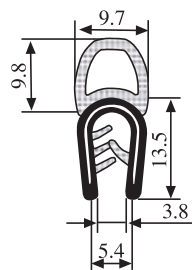

Zárási mélység:  
1.0-3.5 mm

Anyag: PVC/EPDM Szín: FEKETE-PIROS Csomagolás (db): 50

340.09.729

Zárási mélység:  
2.0-4.0 mm

Anyag: PVC/EPDM Szín: FEKETE-FEHÉR Csomagolás (db): 50

340.09.802

Zárási mélység:  
1.5-4.0 mm