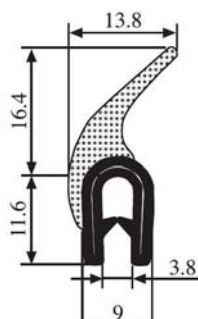

340.09.206

Zárási mélység:
2.0-4.0 mm

Anyag:	EPDM	Szín:	FEKETE	Csomagolás (db):	50