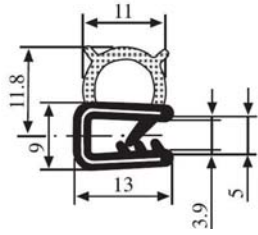

**340.09.004**

Zárási mélység:  
1.0-2.0 mm

Anyag:	EPDM	Szín:	FEKETE	Csomagolás (db):	100
--------	------	-------	--------	------------------	-----

**340.09.006**

Zárási mélység:

1.0-3.0 mm

**UL 94 -V0**

**340.09.006.001**