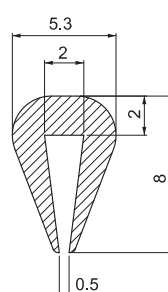

### SAROKVÉDŐ

**ANYAG**  
PVC

⚠ Különböző méretekért vegye fel a kapcsolatot az Essentrával

**TERMÉKKÓD**  
34001010

**TERMÉKKÓD**  
34001011

**TERMÉKKÓD**  
34001012

**TERMÉKKÓD**  
34001015

**ANYAG**  
Polietilén vagy EPDM gumi

A MM	B MM	1100 POLIETILÉN	1200 EPDM
2	10	1100.2.10	1200.2.10
2	15	1100.2.15	1200.2.15
2	20	1100.2.20	1200.2.20
2	25	1100.2.25	1200.2.25
2	30	1100.2.30	1200.2.30
3	10	1100.3.10	1200.3.10
3	15	1100.3.15	1200.3.15
3	18	1100.3.18	1200.3.18
3	20	1100.3.20	1200.3.20
3	25	1100.3.25	1200.3.25
3	30	1100.3.30	1200.3.30
3	40	1100.3.40	1200.3.40
5	10	1100.5.10	1200.5.10
5	13	1100.5.13	1200.5.13
5	15	1100.5.15	1200.5.15
5	18	1100.5.18	1200.5.18
5	20	1100.5.20	1200.5.20
5	25	1100.5.25	1200.5.25
5	30	1100.5.30	1200.5.30
5	35	1100.5.35	1200.5.35
5	40	1100.5.40	1200.5.40
5	50	1100.5.50	1200.5.50
8	8	1100.8.8	1200.8.8
8	10	1100.8.10	1200.8.10
8	12	1100.8.12	1200.8.12
8	15	1100.8.15	1200.8.15
8	20	1100.8.20	1200.8.20
8	25	1100.8.25	1200.8.25
8	30	1100.8.30	1200.8.30
8	40	1100.8.40	1200.8.40
10	10	1100.10.10	1200.10.10
10	12	1100.10.12	1200.10.12
10	15	1100.10.15	1200.10.15
10	20	1100.10.20	1200.10.20
10	25	1100.10.25	1200.10.25
10	30	1100.10.30	1200.10.30
10	35	1100.10.35	1200.10.35
10	40	1100.10.40	1200.10.40