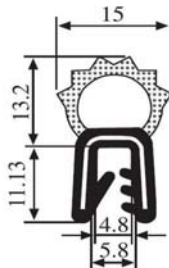

**340.09.107**

Zárási mélység:

1.0-3.5 mm

Anyag:	EPDM	Szín:	FEKETE	Csomagolás (db):	100
--------	------	-------	--------	------------------	-----

**340.09.109**

Zárási mélység:

1.0-3.5 mm

Anyag:	EPDM	Szín:	FEKETE	Csomagolás (db):	75
--------	------	-------	--------	------------------	----