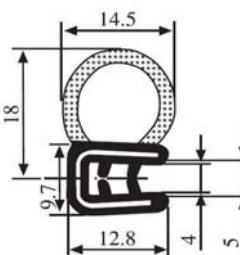

Zárási mélység:
1.5-3.5 mm

Anyag: EPDM Szín: FEKETE Csomagolás (db): 50