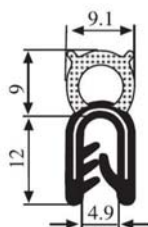

Zárási mélység:

1.0-3.5 mm

Anyag:	EPDM	Szín:	FEKETE	Csomagolás (db):	100