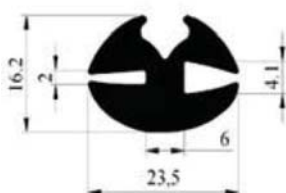

340.09.383

Csomagolás (db): 200

340.09.381