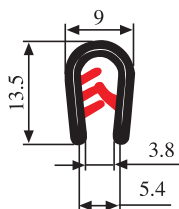

**340.09.517**

Zárási mélység:  
1.0-3.5 mm

Anyag:	PVC	Szín:	FEKETE-PIROS	Csomagolás (db):	150
--------	-----	-------	--------------	------------------	-----

**340.09.522**

Zárási mélység:

1.0-3.0 mm

Anyag:	PVC	Szín:	FEKETE	Csomagolás (db):	150
--------	-----	-------	--------	------------------	-----