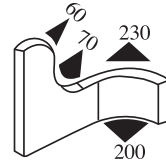

**340.09.007**

Emprise :  
1.0 à 2.0 mm

Matière :	EPDM	Coloris :	NOIR	Par rouleau (m) :	100
-----------	------	-----------	------	-------------------	-----

**340.09.010**

Emprise :  
1.5 à 3.0 mm

Matière :	EPDM	Coloris :	NOIR	Par rouleau (m) :	50
-----------	------	-----------	------	-------------------	----

**340.09.014**

Emprise :  
1.0 à 3.0 mm

Matière :	EPDM	Coloris :	NOIR	Par rouleau (m) :	50
-----------	------	-----------	------	-------------------	----

**340.09.017**

Emprise :  
1.0 à 3.0 mm

Matière : EPDM      Coloris : NOIR      Par rouleau (m) : 50

**340.09.019**

Emprise :  
1.0 à 4.0 mm

Matière : EPDM      Coloris : NOIR      Par rouleau (m) : 50

**340.09.021**

Emprise :  
1.0 à 4.0 mm

Matière : EPDM      Coloris : NOIR      Par rouleau (m) : 40

**340.09.029**