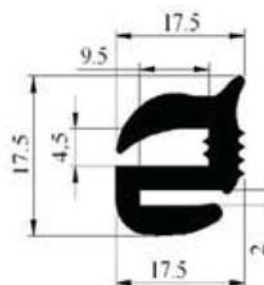

**340.09.210**

Emprise :  
1.5 à 3.0 mm

Matière :	EPDM	Coloris :	NOIR	Par rouleau (m) :	50
-----------	------	-----------	------	-------------------	----

**340.09.419**

Matière :	EPDM	Coloris :	NOIR	Par rouleau (m) :	50
-----------	------	-----------	------	-------------------	----