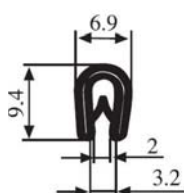

**340.09.382**

**340.09.384**

Par rouleau (m) : 200

Matière :	EPDM	Coloris :	NOIR	Par rouleau (m) :	100
-----------	------	-----------	------	-------------------	-----

**340.09.502**

Emprise :  
1.0 à 2.0 mm

Matière : PVC      Coloris : NOIR      Par rouleau (m) : 200

**340.09.504**

Emprise :  
1.0 à 2.0 mm

Matière : PVC      Coloris : NOIR      Par rouleau (m) : 200

**340.09.516**

Emprise :  
1.0 à 4.0 mm

Matière : PVC      Coloris : NOIR      Par rouleau (m) : 150