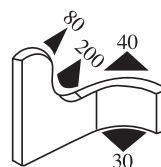

Emprise :
1.0 à 3.5 mm

Matière : EPDM   Coloris : NOIR   Par rouleau (m) : 75