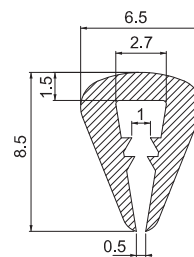

CODE PRODUIT
34001012