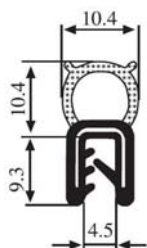

**340.09.101**

Emprise :  
1.0 à 3.0 mm

Matière :	EPDM	Coloris :	NOIR	Par rouleau (m) :	100
-----------	------	-----------	------	-------------------	-----

**340.09.102**

Emprise :  
1.0 à 2.0 mm

Matière :	EPDM	Coloris :	NOIR	Par rouleau (m) :	100
-----------	------	-----------	------	-------------------	-----

**340.09.103**

Emprise :  
1.0 à 2.0 mm

**UL 94 -V0**

**340.09.103.001**

Matière :	EPDM	Coloris :	NOIR	Par rouleau (m) :	100
-----------	------	-----------	------	-------------------	-----

**340.09.104**

Emprise :  
1.0 à 3.0 mm

Matière : EPDM      Coloris : NOIR      Par rouleau (m) : 100

**340.09.105**

Emprise :  
1.0 à 3.5 mm

Matière : EPDM      Coloris : NOIR      Par rouleau (m) : 100

**340.09.107**

Emprise :  
1.0 à 3.5 mm

Matière : EPDM      Coloris : NOIR      Par rouleau (m) : 100