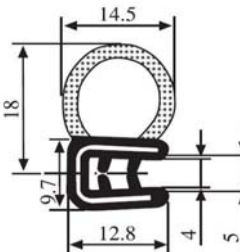

**340.09.019**

Emprise :  
1.0 à 4.0 mm

Matière : EPDM      Coloris : NOIR      Par rouleau (m) : 50

**340.09.021**

Emprise :  
1.0 à 4.0 mm

Matière : EPDM      Coloris : NOIR      Par rouleau (m) : 40

**340.09.029**

Emprise :  
1.5 à 3.5 mm

Matière : EPDM      Coloris : NOIR      Par rouleau (m) : 50

**340.09.030**

Emprise :  
1.5 à 3.5 mm

Matière :	EPDM	Coloris :	NOIR	Par rouleau (m) :	50
-----------	------	-----------	------	-------------------	----