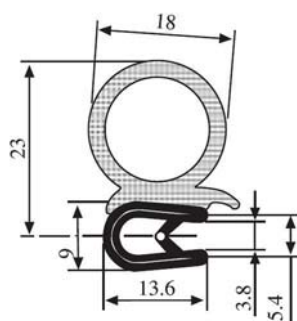

**340.09.705**

Emprise :  
1.0 à 3.5 mm

Matière : PVC / EPDM    Coloris : NOIR    Par rouleau (m) : 50

**340.09.707**

Emprise :  
1.0 à 3.5 mm

Matière : PVC / EPDM    Coloris : NOIR - ROUGE    Par rouleau (m) : 50

**340.09.712**

Emprise :  
1.0 à 3.5 mm

Matière : PVC / EPDM    Coloris : NOIR - ROUGE    Par rouleau (m) : 50

340.09.716

Emprise :  
1.0 à 4.0 mm

Matière : PVC / EPDM    Coloris : NOIR - ROUGE    Par rouleau (m) : 50

340.09.719

Emprise :  
1.0 à 3.5 mm

Matière : PVC / EPDM    Coloris : NOIR - ROUGE    Par rouleau (m) : 50

340.09.729

Emprise :  
2.0 à 4.0 mm

Matière : PVC / EPDM    Coloris : NOIR - BLANC    Par rouleau (m) : 50