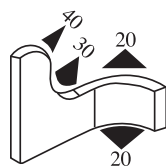

340.09.530

Emprise :
2.0 à 4.0 mm