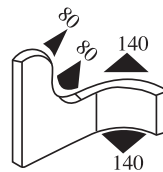

**340.09.712**

Emprise :  
1.0 à 3.5 mm

Matière : PVC / EPDM    Coloris : NOIR - ROUGE    Par rouleau (m) : 50

340.09.716

Emprise :  
1.0 à 4.0 mm

Matière : PVC / EPDM    Coloris : NOIR - ROUGE    Par rouleau (m) : 50

340.09.719

Emprise :  
1.0 à 3.5 mm

Matière : PVC / EPDM    Coloris : NOIR - ROUGE    Par rouleau (m) : 50

340.09.729

Emprise :  
2.0 à 4.0 mm

Matière : PVC / EPDM    Coloris : NOIR - BLANC    Par rouleau (m) : 50

340.09.802

Emprise :  
1.5 à 4.0 mm

Matière : PVC / EPDM    Coloris : NOIR - JAUNE    Par rouleau (m) : 100

**340.09.804**

Emprise :  
1.5 à 5.0 mm

Matière : PVC / EPDM    Coloris : NOIR - JAUNE    Par rouleau (m) : 50