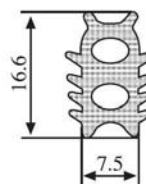

**340.09.523**

Emprise :  
1.5 à 4.0 mm

Matière :	PVC	Coloris :	NOIR - ROUGE	Par rouleau (m) :	150
-----------	-----	-----------	--------------	-------------------	-----

**340.09.527**

Emprise :  
1.5 à 5.0 mm

Matière :	PVC	Coloris :	NOIR - JAUNE	Par rouleau (m) :	150
-----------	-----	-----------	--------------	-------------------	-----

**340.09.530**

Emprise :  
2.0 à 4.0 mm

Matière :	PVC	Coloris :	NOIR - ROUGE	Par rouleau (m) :	100
-----------	-----	-----------	--------------	-------------------	-----

**340.09.538**

Emprise :  
1.0 à 4.0 mm

Matière : EPDM      Coloris : NOIR - JAUNE      Par rouleau (m) : 100

**340.09.540**

Emprise :  
1.5 à 4.5 mm

Matière : EPDM      Coloris : NOIR - JAUNE      Par rouleau (m) : 100

**340.09.678**

Matière : EPDM      Coloris : NOIR      Par rouleau (m) : 100

**340.09.679**

Matière : EPDM      Coloris : NOIR      Par rouleau (m) : 100

**340.09.701**

Emprise :  
1.0 à 2.0 mm

Matière : PVC / EPDM    Coloris : NOIR    Par rouleau (m) : 2x50=100