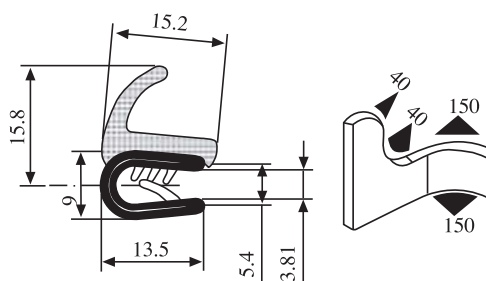

**340.09.805**

Emprise :  
1.0 à 4.0 mm

Matière : PVC / EPDM    Coloris : NOIR    Par rouleau (m) : 50

**340.09.806**

Emprise :  
1.0 à 4.0 mm

Matière : PVC / EPDM    Coloris : NOIR    Par rouleau (m) : 50

**340.09.810**

Emprise :  
1.0 à 4.0 mm

Matière : PVC / EPDM    Coloris : NOIR    Par rouleau (m) : 50

**340.09.901**

Emprise :  
1.0 à 3.5 mm

Matière : PVC/EPDM    Coloris : NOIR - ROUGE    Par rouleau (m) : 50

**340.09.902**

Emprise :  
1.5 à 4.0 mm

Matière : PVC/EPDM    Coloris : NOIR    Par rouleau (m) : 50

**340.09.904**

Emprise :  
1.5 à 4.0 mm

Matière : PVC/EPDM    Coloris : NOIR    Par rouleau (m) : 50

**340.09.100**