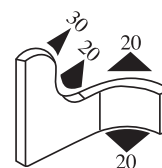

Matière : PVC      Coloris : NOIR      Par rouleau (m) : 200

**340.09.504**

Emprise :  
1.0 à 2.0 mm

Matière : PVC      Coloris : NOIR      Par rouleau (m) : 200

**340.09.516**

Emprise :  
1.0 à 4.0 mm

Matière : PVC      Coloris : NOIR      Par rouleau (m) : 150