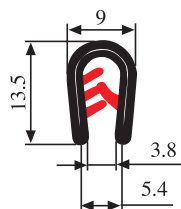

**340.09.517**

Emprise :  
1.0 à 3.5 mm

Matière : PVC      Coloris : NOIR - ROUGE      Par rouleau (m) : 150

**340.09.522**

Emprise :  
1.0 à 3.0 mm

Matière :	PVC	Coloris :	NOIR	Par rouleau (m) :	150
-----------	-----	-----------	------	-------------------	-----

**340.09.523**

Emprise :  
1.5 à 4.0 mm

Matière :	PVC	Coloris :	NOIR - ROUGE	Par rouleau (m) :	150
-----------	-----	-----------	--------------	-------------------	-----

**340.09.527**

Emprise :  
1.5 à 5.0 mm