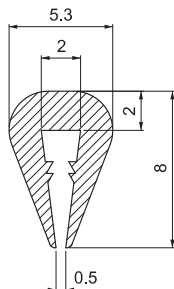

⚠ Veuillez contacter Essentra pour d'autres tailles

CODE PRODUIT
34001010