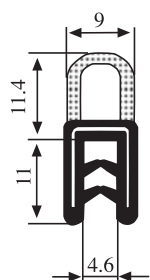

**340.09.019**

Emprise :  
1.0 à 4.0 mm

Matière : EPDM      Coloris : NOIR      Par rouleau (m) : 50

**340.09.021**

Emprise :  
1.0 à 4.0 mm

Matière : EPDM      Coloris : NOIR      Par rouleau (m) : 40

**340.09.029**

Emprise :  
1.5 à 3.5 mm

Matière : EPDM      Coloris : NOIR      Par rouleau (m) : 50

**340.09.030**

Emprise :  
1.5 à 3.5 mm

Matière :	EPDM	Coloris :	NOIR	Par rouleau (m) :	50
-----------	------	-----------	------	-------------------	----

**340.09.101**

Emprise :  
1.0 à 3.0 mm

Matière :	EPDM	Coloris :	NOIR	Par rouleau (m) :	100
-----------	------	-----------	------	-------------------	-----

**340.09.102**

Emprise :  
1.0 à 2.0 mm

Matière :	EPDM	Coloris :	NOIR	Par rouleau (m) :	100
-----------	------	-----------	------	-------------------	-----