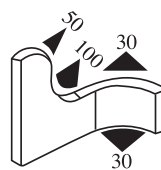

**340.09.103**

Emprise :  
1.0 à 2.0 mm

**UL 94 -V0**

**340.09.103.001**

Matière :	EPDM	Coloris :	NOIR	Par rouleau (m) :	100
-----------	------	-----------	------	-------------------	-----

**340.09.104**

Emprise :  
1.0 à 3.0 mm