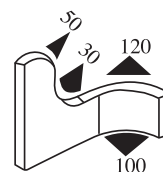

**340.09.712**

Emprise :  
1.0 à 3.5 mm

Matière : PVC / EPDM    Coloris : NOIR - ROUGE    Par rouleau (m) : 50

340.09.716

Emprise :  
1.0 à 4.0 mm

Matière : PVC / EPDM    Coloris : NOIR - ROUGE    Par rouleau (m) : 50

340.09.719

Emprise :  
1.0 à 3.5 mm

Matière : PVC / EPDM    Coloris : NOIR - ROUGE    Par rouleau (m) : 50

340.09.729

Emprise :  
2.0 à 4.0 mm

Matière : PVC / EPDM    Coloris : NOIR - BLANC    Par rouleau (m) : 50