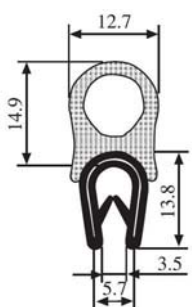

**340.09.712**

Emprise :  
1.0 à 3.5 mm

Matière : PVC / EPDM    Coloris : NOIR - ROUGE    Par rouleau (m) : 50

340.09.716

Emprise :  
1.0 à 4.0 mm

Matière : PVC / EPDM    Coloris : NOIR - ROUGE    Par rouleau (m) : 50

340.09.719

Emprise :  
1.0 à 3.5 mm

Matière : PVC / EPDM    Coloris : NOIR - ROUGE    Par rouleau (m) : 50

340.09.729

Emprise :  
2.0 à 4.0 mm

Matière : PVC / EPDM    Coloris : NOIR - BLANC    Par rouleau (m) : 50

340.09.802

Emprise :  
1.5 à 4.0 mm

Matière : PVC / EPDM    Coloris : NOIR - JAUNE    Par rouleau (m) : 100

**340.09.804**

Emprise :  
1.5 à 5.0 mm

Matière : PVC / EPDM    Coloris : NOIR - JAUNE    Par rouleau (m) : 50

**340.09.805**

Emprise :  
1.0 à 4.0 mm

Matière : PVC / EPDM    Coloris : NOIR    Par rouleau (m) : 50

**340.09.806**

Emprise :  
1.0 à 4.0 mm

Matière : PVC / EPDM    Coloris : NOIR    Par rouleau (m) : 50