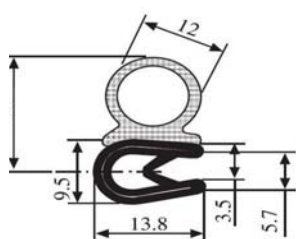

**340.09.538**

Emprise :  
1.0 à 4.0 mm

Matière : EPDM      Coloris : NOIR - JAUNE      Par rouleau (m) : 100

**340.09.540**

Emprise :  
1.5 à 4.5 mm

Matière : EPDM      Coloris : NOIR - JAUNE      Par rouleau (m) : 100

**340.09.678**

Matière : EPDM      Coloris : NOIR      Par rouleau (m) : 100

**340.09.679**

Matière : EPDM      Coloris : NOIR      Par rouleau (m) : 100

**340.09.701**

Emprise :  
1.0 à 2.0 mm

Matière : PVC / EPDM    Coloris : NOIR    Par rouleau (m) : 2x50=100

**340.09.705**

Emprise :  
1.0 à 3.5 mm

Matière : PVC / EPDM    Coloris : NOIR    Par rouleau (m) : 50

**340.09.707**

Emprise :  
1.0 à 3.5 mm

Matière : PVC / EPDM    Coloris : NOIR - ROUGE    Par rouleau (m) : 50