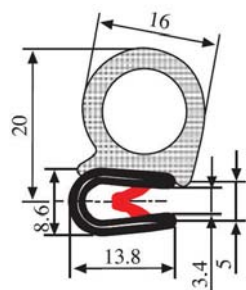

**340.09.705**

Emprise :  
1.0 à 3.5 mm

Matière : PVC / EPDM    Coloris : NOIR    Par rouleau (m) : 50

**340.09.707**

Emprise :  
1.0 à 3.5 mm

Matière : PVC / EPDM    Coloris : NOIR - ROUGE    Par rouleau (m) : 50

**340.09.712**

Emprise :  
1.0 à 3.5 mm

Matière : PVC / EPDM    Coloris : NOIR - ROUGE    Par rouleau (m) : 50

340.09.716

Emprise :  
1.0 à 4.0 mm

Matière : PVC / EPDM    Coloris : NOIR - ROUGE    Par rouleau (m) : 50

340.09.719

Emprise :  
1.0 à 3.5 mm

Matière : PVC / EPDM    Coloris : NOIR - ROUGE    Par rouleau (m) : 50

340.09.729

Emprise :  
2.0 à 4.0 mm

Matière : PVC / EPDM    Coloris : NOIR - BLANC    Par rouleau (m) : 50