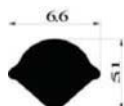

Matière :	EPDM	Coloris :	NOIR	Par rouleau (m) :	50
-----------	------	-----------	------	-------------------	----

**340.09.385**

**340.09.611**

Par rouleau (m) : 100

Matière :	EPDM	Coloris :	NOIR	Par rouleau (m) :	50
-----------	------	-----------	------	-------------------	----

**340.09.382**

**340.09.384**

Par rouleau (m) : 200

Matière :	EPDM	Coloris :	NOIR	Par rouleau (m) :	100
-----------	------	-----------	------	-------------------	-----

**340.09.502**

Emprise :  
1.0 à 2.0 mm