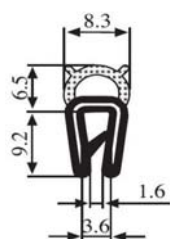

Emprise :  
1.5 à 3.5 mm

Matière : EPDM      Coloris : NOIR      Par rouleau (m) : 50

**340.09.030**

Emprise :  
1.5 à 3.5 mm

Matière :	EPDM	Coloris :	NOIR	Par rouleau (m) :	50
-----------	------	-----------	------	-------------------	----

**340.09.101**

Emprise :  
1.0 à 3.0 mm

Matière :	EPDM	Coloris :	NOIR	Par rouleau (m) :	100
-----------	------	-----------	------	-------------------	-----

**340.09.102**

Emprise :  
1.0 à 2.0 mm

Matière :	EPDM	Coloris :	NOIR	Par rouleau (m) :	100
-----------	------	-----------	------	-------------------	-----

**340.09.103**

Emprise :  
1.0 à 2.0 mm

**UL 94 -V0**

**340.09.103.001**

Matière :	EPDM	Coloris :	NOIR	Par rouleau (m) :	100
-----------	------	-----------	------	-------------------	-----

**340.09.104**

Emprise :  
1.0 à 3.0 mm