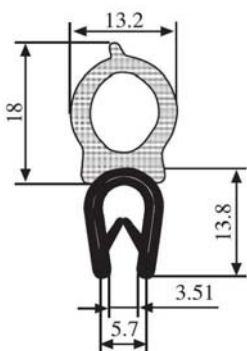

340.09.719

Emprise :  
1.0 à 3.5 mm

Matière : PVC / EPDM    Coloris : NOIR - ROUGE    Par rouleau (m) : 50

340.09.729

Emprise :  
2.0 à 4.0 mm

Matière : PVC / EPDM    Coloris : NOIR - BLANC    Par rouleau (m) : 50

340.09.802

Emprise :  
1.5 à 4.0 mm

Matière : PVC / EPDM    Coloris : NOIR - JAUNE    Par rouleau (m) : 100

**340.09.804**

Emprise :  
1.5 à 5.0 mm

Matière : PVC / EPDM    Coloris : NOIR - JAUNE    Par rouleau (m) : 50

**340.09.805**

Emprise :  
1.0 à 4.0 mm

Matière : PVC / EPDM    Coloris : NOIR    Par rouleau (m) : 50

**340.09.806**

Emprise :  
1.0 à 4.0 mm

Matière : PVC / EPDM    Coloris : NOIR    Par rouleau (m) : 50