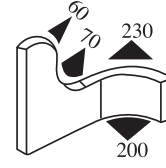

**340.09.007**

Emprise :  
1.0 à 2.0 mm

Matière :	EPDM	Coloris :	NOIR	Par rouleau (m) :	100
-----------	------	-----------	------	-------------------	-----

**340.09.010**

Emprise :  
1.5 à 3.0 mm

Matière :	EPDM	Coloris :	NOIR	Par rouleau (m) :	50
-----------	------	-----------	------	-------------------	----

**340.09.014**

Emprise :  
1.0 à 3.0 mm

Matière :	EPDM	Coloris :	NOIR	Par rouleau (m) :	50
-----------	------	-----------	------	-------------------	----

**340.09.017**

Emprise :  
1.0 à 3.0 mm

Matière : EPDM      Coloris : NOIR      Par rouleau (m) : 50