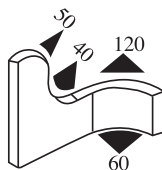

**340.09.538**

Emprise :  
1.0 à 4.0 mm

Matière : EPDM      Coloris : NOIR - JAUNE      Par rouleau (m) : 100

**340.09.540**

Emprise :  
1.5 à 4.5 mm

Matière : EPDM      Coloris : NOIR - JAUNE      Par rouleau (m) : 100

**340.09.678**

Matière : EPDM      Coloris : NOIR      Par rouleau (m) : 100

**340.09.679**

Matière : EPDM      Coloris : NOIR      Par rouleau (m) : 100

**340.09.701**

Emprise :  
1.0 à 2.0 mm

Matière : PVC / EPDM    Coloris : NOIR    Par rouleau (m) : 2x50=100

**340.09.705**

Emprise :  
1.0 à 3.5 mm

Matière : PVC / EPDM    Coloris : NOIR    Par rouleau (m) : 50

**340.09.707**

Emprise :  
1.0 à 3.5 mm

Matière : PVC / EPDM    Coloris : NOIR - ROUGE    Par rouleau (m) : 50