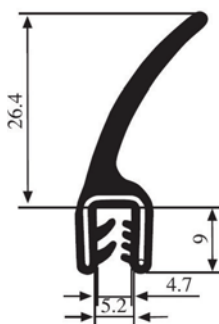

**340.09.202**

Emprise :  
2.0 à 4.0 mm

Matière :	EPDM	Coloris :	NOIR	Par rouleau (m) :	50
-----------	------	-----------	------	-------------------	----

**340.09.203**

Emprise :  
1.0 à 3.5 mm

Matière :	EPDM	Coloris :	NOIR	Par rouleau (m) :	50
-----------	------	-----------	------	-------------------	----

**340.09.205**

Emprise :  
2.0 à 4.0 mm

Matière :	EPDM	Coloris :	NOIR	Par rouleau (m) :	50
-----------	------	-----------	------	-------------------	----

**340.09.206**

Emprise :  
2.0 à 4.0 mm

Matière :	EPDM	Coloris :	NOIR	Par rouleau (m) :	50
-----------	------	-----------	------	-------------------	----

**340.09.210**

Emprise :  
1.5 à 3.0 mm

Matière :	EPDM	Coloris :	NOIR	Par rouleau (m) :	50
-----------	------	-----------	------	-------------------	----

**340.09.419**

Matière :	EPDM	Coloris :	NOIR	Par rouleau (m) :	50
-----------	------	-----------	------	-------------------	----