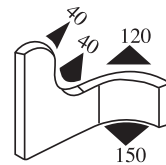

**340.09.014**

Emprise :  
1.0 à 3.0 mm

Matière :	EPDM	Coloris :	NOIR	Par rouleau (m) :	50
-----------	------	-----------	------	-------------------	----

**340.09.017**

Emprise :  
1.0 à 3.0 mm

Matière : EPDM      Coloris : NOIR      Par rouleau (m) : 50

**340.09.019**

Emprise :  
1.0 à 4.0 mm

Matière : EPDM      Coloris : NOIR      Par rouleau (m) : 50

**340.09.021**

Emprise :  
1.0 à 4.0 mm

Matière : EPDM      Coloris : NOIR      Par rouleau (m) : 40

**340.09.029**

Emprise :  
1.5 à 3.5 mm

Matière : EPDM      Coloris : NOIR      Par rouleau (m) : 50

**340.09.030**

Emprise :  
1.5 à 3.5 mm

Matière :	EPDM	Coloris :	NOIR	Par rouleau (m) :	50
-----------	------	-----------	------	-------------------	----