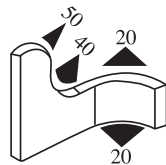

**340.09.517**

Emprise :  
1.0 à 3.5 mm

Matière : PVC      Coloris : NOIR - ROUGE      Par rouleau (m) : 150

**340.09.522**

Emprise :  
1.0 à 3.0 mm

Matière :	PVC	Coloris :	NOIR	Par rouleau (m) :	150
-----------	-----	-----------	------	-------------------	-----

**340.09.523**

Emprise :  
1.5 à 4.0 mm

Matière :	PVC	Coloris :	NOIR - ROUGE	Par rouleau (m) :	150
-----------	-----	-----------	--------------	-------------------	-----

**340.09.527**

Emprise :  
1.5 à 5.0 mm