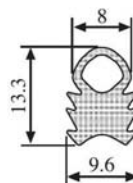

Matière : EPDM   Coloris : NOIR   Par rouleau (m) : 100