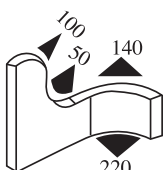

**340.09.109**

Emprise :  
1.0 à 3.5 mm

Matière : EPDM      Coloris : NOIR      Par rouleau (m) : 75

**340.09.124**

Emprise :  
1.0 à 3.5 mm

Matière :	EPDM	Coloris :	NOIR	Par rouleau (m) :	50
-----------	------	-----------	------	-------------------	----

**340.09.202**

Emprise :  
2.0 à 4.0 mm

Matière :	EPDM	Coloris :	NOIR	Par rouleau (m) :	50
-----------	------	-----------	------	-------------------	----

**340.09.203**

Emprise :  
1.0 à 3.5 mm

Matière :	EPDM	Coloris :	NOIR	Par rouleau (m) :	50
-----------	------	-----------	------	-------------------	----

**340.09.205**

Emprise :  
2.0 à 4.0 mm

Matière :	EPDM	Coloris :	NOIR	Par rouleau (m) :	50
-----------	------	-----------	------	-------------------	----

**340.09.206**

Emprise :  
2.0 à 4.0 mm

Matière :	EPDM	Coloris :	NOIR	Par rouleau (m) :	50
-----------	------	-----------	------	-------------------	----