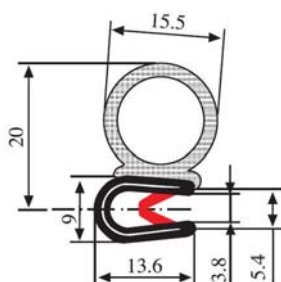

**340.09.538**

Emprise :  
1.0 à 4.0 mm

Matière : EPDM      Coloris : NOIR - JAUNE      Par rouleau (m) : 100

**340.09.540**

Emprise :  
1.5 à 4.5 mm

Matière : EPDM      Coloris : NOIR - JAUNE      Par rouleau (m) : 100

**340.09.678**

Matière : EPDM      Coloris : NOIR      Par rouleau (m) : 100

**340.09.679**

Matière : EPDM      Coloris : NOIR      Par rouleau (m) : 100

**340.09.701**

Emprise :  
1.0 à 2.0 mm

Matière : PVC / EPDM    Coloris : NOIR    Par rouleau (m) : 2x50=100

**340.09.705**

Emprise :  
1.0 à 3.5 mm

Matière : PVC / EPDM    Coloris : NOIR    Par rouleau (m) : 50

**340.09.707**

Emprise :  
1.0 à 3.5 mm

Matière : PVC / EPDM    Coloris : NOIR - ROUGE    Par rouleau (m) : 50

**340.09.712**

Emprise :  
1.0 à 3.5 mm

Matière : PVC / EPDM    Coloris : NOIR - ROUGE    Par rouleau (m) : 50

340.09.716

Emprise :  
1.0 à 4.0 mm

Matière : PVC / EPDM    Coloris : NOIR - ROUGE    Par rouleau (m) : 50