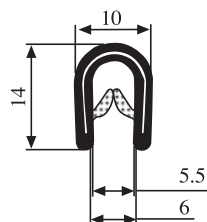

**340.09.382**

**340.09.384**

Par rouleau (m) : 200

Matière :	EPDM	Coloris :	NOIR	Par rouleau (m) :	100
-----------	------	-----------	------	-------------------	-----

**340.09.502**

Emprise :  
1.0 à 2.0 mm

Matière : PVC      Coloris : NOIR      Par rouleau (m) : 200

**340.09.504**

Emprise :  
1.0 à 2.0 mm

Matière : PVC      Coloris : NOIR      Par rouleau (m) : 200

**340.09.516**

Emprise :  
1.0 à 4.0 mm

Matière : PVC      Coloris : NOIR      Par rouleau (m) : 150

**340.09.517**

Emprise :  
1.0 à 3.5 mm

Matière : PVC      Coloris : NOIR - ROUGE      Par rouleau (m) : 150

**340.09.522**

Emprise :  
1.0 à 3.0 mm

Matière :	PVC	Coloris :	NOIR	Par rouleau (m) :	150
-----------	-----	-----------	------	-------------------	-----

**340.09.523**

Emprise :  
1.5 à 4.0 mm

Matière :	PVC	Coloris :	NOIR - ROUGE	Par rouleau (m) :	150
-----------	-----	-----------	--------------	-------------------	-----

**340.09.527**

Emprise :  
1.5 à 5.0 mm