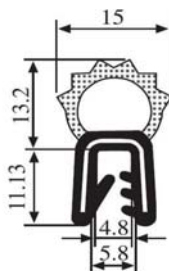

**340.09.103**

Emprise :  
1.0 à 2.0 mm

**UL 94 -V0**

**340.09.103.001**

Matière :	EPDM	Coloris :	NOIR	Par rouleau (m) :	100
-----------	------	-----------	------	-------------------	-----

**340.09.104**

Emprise :  
1.0 à 3.0 mm

Matière : EPDM      Coloris : NOIR      Par rouleau (m) : 100

**340.09.105**

Emprise :  
1.0 à 3.5 mm

Matière : EPDM      Coloris : NOIR      Par rouleau (m) : 100

**340.09.107**

Emprise :  
1.0 à 3.5 mm

Matière : EPDM      Coloris : NOIR      Par rouleau (m) : 100

**340.09.109**

Emprise :  
1.0 à 3.5 mm

Matière : EPDM      Coloris : NOIR      Par rouleau (m) : 75

**340.09.124**

Emprise :  
1.0 à 3.5 mm

Matière :	EPDM	Coloris :	NOIR	Par rouleau (m) :	50
-----------	------	-----------	------	-------------------	----

**340.09.202**

Emprise :  
2.0 à 4.0 mm

Matière :	EPDM	Coloris :	NOIR	Par rouleau (m) :	50
-----------	------	-----------	------	-------------------	----

**340.09.203**

Emprise :  
1.0 à 3.5 mm

Matière :	EPDM	Coloris :	NOIR	Par rouleau (m) :	50
-----------	------	-----------	------	-------------------	----