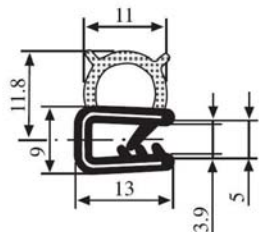

340.09.006

Emprise :
1.0 à 3.0 mm

UL 94 -V0

340.09.006.001

Matière :	EPDM	Coloris :	NOIR	Par rouleau (m) :	100

340.09.007

Emprise :
1.0 à 2.0 mm

Matière :	EPDM	Coloris :	NOIR	Par rouleau (m) :	100

340.09.010

Emprise :
1.5 à 3.0 mm

Matière :	EPDM	Coloris :	NOIR	Par rouleau (m) :	50

340.09.014

Emprise :
1.0 à 3.0 mm

Matière :	EPDM	Coloris :	NOIR	Par rouleau (m) :	50