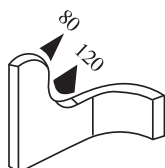

340.09.203

Emprise :
1.0 à 3.5 mm