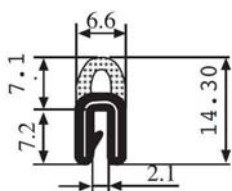

Emprise :  
1.5 à 3.5 mm

Matière : EPDM      Coloris : NOIR      Par rouleau (m) : 50

**340.09.030**

Emprise :  
1.5 à 3.5 mm

Matière :	EPDM	Coloris :	NOIR	Par rouleau (m) :	50
-----------	------	-----------	------	-------------------	----

**340.09.101**

Emprise :  
1.0 à 3.0 mm

Matière :	EPDM	Coloris :	NOIR	Par rouleau (m) :	100
-----------	------	-----------	------	-------------------	-----

**340.09.102**

Emprise :  
1.0 à 2.0 mm

Matière :	EPDM	Coloris :	NOIR	Par rouleau (m) :	100
-----------	------	-----------	------	-------------------	-----