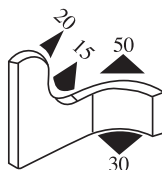

**340.09.538**

Emprise :  
1.0 à 4.0 mm

Matière : EPDM      Coloris : NOIR - JAUNE      Par rouleau (m) : 100

**340.09.540**

Emprise :  
1.5 à 4.5 mm

Matière : EPDM      Coloris : NOIR - JAUNE      Par rouleau (m) : 100

**340.09.678**

Matière : EPDM      Coloris : NOIR      Par rouleau (m) : 100

**340.09.679**

Matière : EPDM      Coloris : NOIR      Par rouleau (m) : 100

**340.09.701**

Emprise :  
1.0 à 2.0 mm

Matière : PVC / EPDM    Coloris : NOIR    Par rouleau (m) : 2x50=100

**340.09.705**

Emprise :  
1.0 à 3.5 mm

Matière : PVC / EPDM    Coloris : NOIR    Par rouleau (m) : 50

**340.09.707**

Emprise :  
1.0 à 3.5 mm

Matière : PVC / EPDM    Coloris : NOIR - ROUGE    Par rouleau (m) : 50