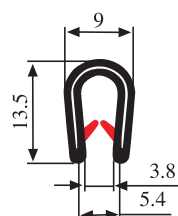

**340.09.382**

**340.09.384**

Par rouleau (m) : 200

Matière :	EPDM	Coloris :	NOIR	Par rouleau (m) :	100
-----------	------	-----------	------	-------------------	-----

**340.09.502**

Emprise :  
1.0 à 2.0 mm

Matière : PVC      Coloris : NOIR      Par rouleau (m) : 200

**340.09.504**

Emprise :  
1.0 à 2.0 mm

Matière : PVC      Coloris : NOIR      Par rouleau (m) : 200

**340.09.516**

Emprise :  
1.0 à 4.0 mm

Matière : PVC      Coloris : NOIR      Par rouleau (m) : 150

**340.09.517**

Emprise :  
1.0 à 3.5 mm

Matière : PVC      Coloris : NOIR - ROUGE      Par rouleau (m) : 150

**340.09.522**

Emprise :  
1.0 à 3.0 mm

Matière :	PVC	Coloris :	NOIR	Par rouleau (m) :	150
-----------	-----	-----------	------	-------------------	-----

**340.09.523**

Emprise :  
1.5 à 4.0 mm

Matière :	PVC	Coloris :	NOIR - ROUGE	Par rouleau (m) :	150
-----------	-----	-----------	--------------	-------------------	-----

**340.09.527**

Emprise :  
1.5 à 5.0 mm