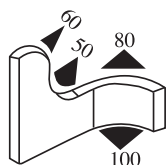

Emprise :  
1.0 à 3.0 mm

Matière : EPDM      Coloris : NOIR      Par rouleau (m) : 100

340.09.003

Emprise :  
1.0 à 2.5 mm

Matière : EPDM      Coloris : NOIR      Par rouleau (m) : 100

340.09.004

Emprise :  
1.0 à 2.0 mm

Matière : EPDM      Coloris : NOIR      Par rouleau (m) : 100

**340.09.006**

Emprise :  
1.0 à 3.0 mm

**UL 94 -V0**

**340.09.006.001**

Matière :	EPDM	Coloris :	NOIR	Par rouleau (m) :	100
-----------	------	-----------	------	-------------------	-----

**340.09.007**

Emprise :  
1.0 à 2.0 mm

Matière :	EPDM	Coloris :	NOIR	Par rouleau (m) :	100
-----------	------	-----------	------	-------------------	-----

**340.09.010**

Emprise :  
1.5 à 3.0 mm

Matière :	EPDM	Coloris :	NOIR	Par rouleau (m) :	50
-----------	------	-----------	------	-------------------	----