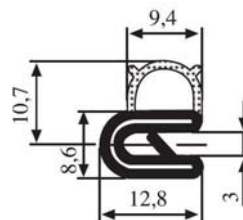

MATIÈRE

Polyéthylène ou caoutchouc EPDM

340.09.001

Emprise :  
1.0 à 2.0 mm

Matière : EPDM      Coloris : NOIR      Par rouleau (m) : 100

340.09.002

UL 94 -V0

340.09.002.001

Emprise :  
1.0 à 3.0 mm

Matière : EPDM      Coloris : NOIR      Par rouleau (m) : 100

340.09.003

Emprise :  
1.0 à 2.5 mm

Matière : EPDM      Coloris : NOIR      Par rouleau (m) : 100

340.09.004

Emprise :  
1.0 à 2.0 mm