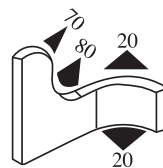

**340.09.712**

Emprise :  
1.0 à 3.5 mm

Matière : PVC / EPDM    Coloris : NOIR - ROUGE    Par rouleau (m) : 50

340.09.716

Emprise :  
1.0 à 4.0 mm

Matière : PVC / EPDM    Coloris : NOIR - ROUGE    Par rouleau (m) : 50

340.09.719

Emprise :  
1.0 à 3.5 mm

Matière : PVC / EPDM    Coloris : NOIR - ROUGE    Par rouleau (m) : 50

340.09.729

Emprise :  
2.0 à 4.0 mm

Matière : PVC / EPDM    Coloris : NOIR - BLANC    Par rouleau (m) : 50

340.09.802

Emprise :  
1.5 à 4.0 mm

Matière : PVC / EPDM    Coloris : NOIR - JAUNE    Par rouleau (m) : 100

**340.09.804**

Emprise :  
1.5 à 5.0 mm

Matière : PVC / EPDM    Coloris : NOIR - JAUNE    Par rouleau (m) : 50