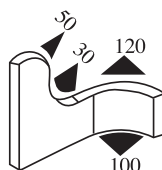

**340.09.538**

Emprise :  
1.0 à 4.0 mm

Matière : EPDM      Coloris : NOIR - JAUNE      Par rouleau (m) : 100

**340.09.540**

Emprise :  
1.5 à 4.5 mm

Matière : EPDM      Coloris : NOIR - JAUNE      Par rouleau (m) : 100

**340.09.678**

Matière : EPDM      Coloris : NOIR      Par rouleau (m) : 100

**340.09.679**

Matière : EPDM      Coloris : NOIR      Par rouleau (m) : 100

**340.09.701**

Emprise :  
1.0 à 2.0 mm

Matière : PVC / EPDM    Coloris : NOIR    Par rouleau (m) : 2x50=100

**340.09.705**

Emprise :  
1.0 à 3.5 mm

Matière : PVC / EPDM    Coloris : NOIR    Par rouleau (m) : 50

**340.09.707**

Emprise :  
1.0 à 3.5 mm

Matière : PVC / EPDM    Coloris : NOIR - ROUGE    Par rouleau (m) : 50