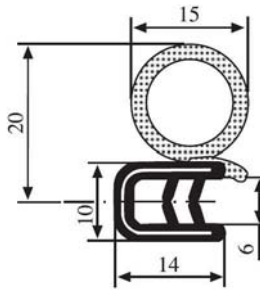

**340.09.007**

Emprise :  
1.0 à 2.0 mm

Matière :	EPDM	Coloris :	NOIR	Par rouleau (m) :	100
-----------	------	-----------	------	-------------------	-----

**340.09.010**

Emprise :  
1.5 à 3.0 mm

Matière :	EPDM	Coloris :	NOIR	Par rouleau (m) :	50
-----------	------	-----------	------	-------------------	----

**340.09.014**

Emprise :  
1.0 à 3.0 mm

Matière :	EPDM	Coloris :	NOIR	Par rouleau (m) :	50
-----------	------	-----------	------	-------------------	----

**340.09.017**

Emprise :  
1.0 à 3.0 mm

Matière : EPDM      Coloris : NOIR      Par rouleau (m) : 50

**340.09.019**

Emprise :  
1.0 à 4.0 mm

Matière : EPDM      Coloris : NOIR      Par rouleau (m) : 50

**340.09.021**

Emprise :  
1.0 à 4.0 mm

Matière : EPDM      Coloris : NOIR      Par rouleau (m) : 40

**340.09.029**