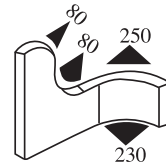

**340.09.019**

Emprise :  
1.0 à 4.0 mm

Matière : EPDM      Coloris : NOIR      Par rouleau (m) : 50

**340.09.021**

Emprise :  
1.0 à 4.0 mm

Matière : EPDM      Coloris : NOIR      Par rouleau (m) : 40

**340.09.029**

Emprise :  
1.5 à 3.5 mm

Matière : EPDM      Coloris : NOIR      Par rouleau (m) : 50

**340.09.030**

Emprise :  
1.5 à 3.5 mm

Matière :	EPDM	Coloris :	NOIR	Par rouleau (m) :	50
-----------	------	-----------	------	-------------------	----