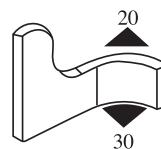

**340.09.205**

Emprise :  
2.0 à 4.0 mm

Matière :	EPDM	Coloris :	NOIR	Par rouleau (m) :	50
-----------	------	-----------	------	-------------------	----

**340.09.206**

Emprise :  
2.0 à 4.0 mm

Matière :	EPDM	Coloris :	NOIR	Par rouleau (m) :	50
-----------	------	-----------	------	-------------------	----