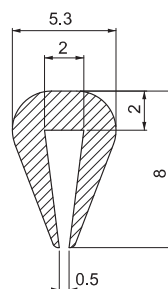

CODE PRODUIT
34001011