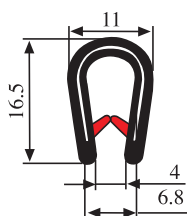

340.09.530

Emprise :
2.0 à 4.0 mm