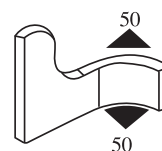

340.09.210

Emprise :
1.5 à 3.0 mm

Matière :	EPDM	Coloris :	NOIR	Par rouleau (m) :	50