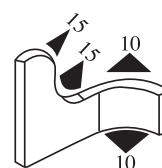

Emprise :
1.0 à 2.0 mm

Matière : PVC   Coloris : NOIR   Par rouleau (m) : 200