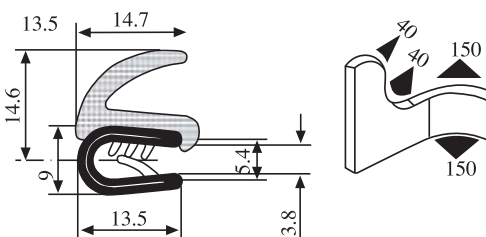

**340.09.810**

Emprise :  
1.0 à 4.0 mm

Matière : PVC / EPDM    Coloris : NOIR    Par rouleau (m) : 50

**340.09.901**

Emprise :  
1.0 à 3.5 mm

Matière : PVC/EPDM    Coloris : NOIR - ROUGE    Par rouleau (m) : 50

**340.09.902**

Emprise :  
1.5 à 4.0 mm

Matière : PVC/EPDM    Coloris : NOIR    Par rouleau (m) : 50

**340.09.904**

Emprise :  
1.5 à 4.0 mm

Matière : PVC/EPDM    Coloris : NOIR    Par rouleau (m) : 50

**340.09.100**