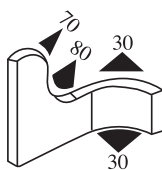

**340.09.712**

Emprise :  
1.0 à 3.5 mm

Matière : PVC / EPDM    Coloris : NOIR - ROUGE    Par rouleau (m) : 50

340.09.716

Emprise :  
1.0 à 4.0 mm

Matière : PVC / EPDM    Coloris : NOIR - ROUGE    Par rouleau (m) : 50

340.09.719

Emprise :  
1.0 à 3.5 mm

Matière : PVC / EPDM    Coloris : NOIR - ROUGE    Par rouleau (m) : 50

340.09.729

Emprise :  
2.0 à 4.0 mm

Matière : PVC / EPDM    Coloris : NOIR - BLANC    Par rouleau (m) : 50

340.09.802

Emprise :  
1.5 à 4.0 mm

Matière : PVC / EPDM    Coloris : NOIR - JAUNE    Par rouleau (m) : 100

**340.09.804**

Emprise :  
1.5 à 5.0 mm

Matière : PVC / EPDM    Coloris : NOIR - JAUNE    Par rouleau (m) : 50