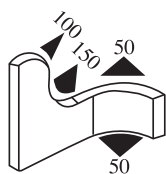

340.09.124

Emprise :
1.0 à 3.5 mm