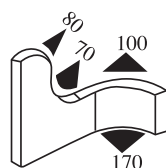

Emprise :  
1.0 à 3.0 mm

Matière : EPDM      Coloris : NOIR      Par rouleau (m) : 100

340.09.003

Emprise :  
1.0 à 2.5 mm

Matière : EPDM      Coloris : NOIR      Par rouleau (m) : 100

340.09.004

Emprise :  
1.0 à 2.0 mm

Matière : EPDM      Coloris : NOIR      Par rouleau (m) : 100

**340.09.006**

Emprise :  
1.0 à 3.0 mm

**UL 94 -V0**

**340.09.006.001**

Matière :	EPDM	Coloris :	NOIR	Par rouleau (m) :	100
-----------	------	-----------	------	-------------------	-----

**340.09.007**

Emprise :  
1.0 à 2.0 mm

Matière :	EPDM	Coloris :	NOIR	Par rouleau (m) :	100
-----------	------	-----------	------	-------------------	-----

**340.09.010**

Emprise :  
1.5 à 3.0 mm

Matière :	EPDM	Coloris :	NOIR	Par rouleau (m) :	50
-----------	------	-----------	------	-------------------	----