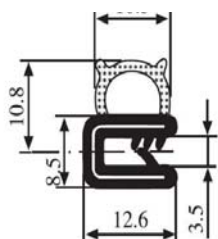

Emprise :  
1.0 à 3.0 mm

Matière : EPDM      Coloris : NOIR      Par rouleau (m) : 100

340.09.003

Emprise :  
1.0 à 2.5 mm

Matière : EPDM      Coloris : NOIR      Par rouleau (m) : 100

340.09.004

Emprise :  
1.0 à 2.0 mm

Matière : EPDM      Coloris : NOIR      Par rouleau (m) : 100

**340.09.006**

Emprise :  
1.0 à 3.0 mm

**UL 94 -V0**

**340.09.006.001**

Matière :	EPDM	Coloris :	NOIR	Par rouleau (m) :	100
-----------	------	-----------	------	-------------------	-----

**340.09.007**

Emprise :  
1.0 à 2.0 mm

Matière :	EPDM	Coloris :	NOIR	Par rouleau (m) :	100
-----------	------	-----------	------	-------------------	-----

**340.09.010**

Emprise :  
1.5 à 3.0 mm

Matière :	EPDM	Coloris :	NOIR	Par rouleau (m) :	50
-----------	------	-----------	------	-------------------	----