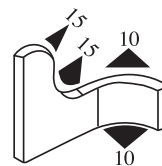

**340.09.382**

**340.09.384**

Par rouleau (m) : 200

Matière :	EPDM	Coloris :	NOIR	Par rouleau (m) :	100
-----------	------	-----------	------	-------------------	-----

**340.09.502**

Emprise :  
1.0 à 2.0 mm