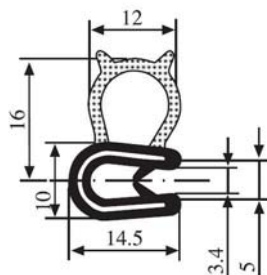

**340.09.007**

Emprise :  
1.0 à 2.0 mm

Matière :	EPDM	Coloris :	NOIR	Par rouleau (m) :	100
-----------	------	-----------	------	-------------------	-----

**340.09.010**

Emprise :  
1.5 à 3.0 mm

Matière :	EPDM	Coloris :	NOIR	Par rouleau (m) :	50
-----------	------	-----------	------	-------------------	----

**340.09.014**

Emprise :  
1.0 à 3.0 mm

Matière :	EPDM	Coloris :	NOIR	Par rouleau (m) :	50
-----------	------	-----------	------	-------------------	----

**340.09.017**

Emprise :  
1.0 à 3.0 mm

Matière : EPDM      Coloris : NOIR      Par rouleau (m) : 50