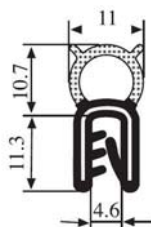

**340.09.103**

Emprise :  
1.0 à 2.0 mm

**UL 94 -V0**

**340.09.103.001**

Matière :	EPDM	Coloris :	NOIR	Par rouleau (m) :	100
-----------	------	-----------	------	-------------------	-----

**340.09.104**

Emprise :  
1.0 à 3.0 mm

Matière : EPDM      Coloris : NOIR      Par rouleau (m) : 100

**340.09.105**

Emprise :  
1.0 à 3.5 mm

Matière : EPDM      Coloris : NOIR      Par rouleau (m) : 100

**340.09.107**

Emprise :  
1.0 à 3.5 mm

Matière : EPDM      Coloris : NOIR      Par rouleau (m) : 100

**340.09.109**

Emprise :  
1.0 à 3.5 mm

Matière : EPDM      Coloris : NOIR      Par rouleau (m) : 75

**340.09.124**

Emprise :  
1.0 à 3.5 mm

Matière :	EPDM	Coloris :	NOIR	Par rouleau (m) :	50
-----------	------	-----------	------	-------------------	----

**340.09.202**

Emprise :  
2.0 à 4.0 mm

Matière :	EPDM	Coloris :	NOIR	Par rouleau (m) :	50
-----------	------	-----------	------	-------------------	----

**340.09.203**

Emprise :  
1.0 à 3.5 mm

Matière :	EPDM	Coloris :	NOIR	Par rouleau (m) :	50
-----------	------	-----------	------	-------------------	----