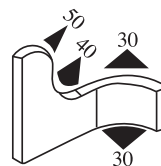

**340.09.523**

Emprise :  
1.5 à 4.0 mm

Matière :	PVC	Coloris :	NOIR - ROUGE	Par rouleau (m) :	150
-----------	-----	-----------	--------------	-------------------	-----

**340.09.527**

Emprise :  
1.5 à 5.0 mm

Matière :	PVC	Coloris :	NOIR - JAUNE	Par rouleau (m) :	150
-----------	-----	-----------	--------------	-------------------	-----

**340.09.530**

Emprise :  
2.0 à 4.0 mm

Matière :	PVC	Coloris :	NOIR - ROUGE	Par rouleau (m) :	100
-----------	-----	-----------	--------------	-------------------	-----

**340.09.538**

Emprise :  
1.0 à 4.0 mm

Matière : EPDM      Coloris : NOIR - JAUNE      Par rouleau (m) : 100

**340.09.540**

Emprise :  
1.5 à 4.5 mm

Matière : EPDM      Coloris : NOIR - JAUNE      Par rouleau (m) : 100