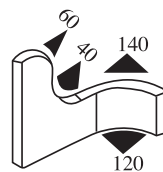

**340.09.705**

Emprise :  
1.0 à 3.5 mm

Matière : PVC / EPDM    Coloris : NOIR    Par rouleau (m) : 50

**340.09.707**

Emprise :  
1.0 à 3.5 mm

Matière : PVC / EPDM    Coloris : NOIR - ROUGE    Par rouleau (m) : 50

**340.09.712**

Emprise :  
1.0 à 3.5 mm

Matière : PVC / EPDM    Coloris : NOIR - ROUGE    Par rouleau (m) : 50

340.09.716

Emprise :  
1.0 à 4.0 mm

Matière : PVC / EPDM    Coloris : NOIR - ROUGE    Par rouleau (m) : 50

340.09.719

Emprise :  
1.0 à 3.5 mm

Matière : PVC / EPDM    Coloris : NOIR - ROUGE    Par rouleau (m) : 50

340.09.729

Emprise :  
2.0 à 4.0 mm

Matière : PVC / EPDM    Coloris : NOIR - BLANC    Par rouleau (m) : 50