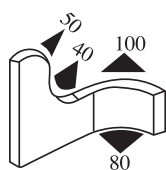

340.09.006

Emprise :
1.0 à 3.0 mm

UL 94 -V0

340.09.006.001

Matière :	EPDM	Coloris :	NOIR	Par rouleau (m) :	100

340.09.007

Emprise :
1.0 à 2.0 mm

Matière :	EPDM	Coloris :	NOIR	Par rouleau (m) :	100

340.09.010

Emprise :
1.5 à 3.0 mm

Matière :	EPDM	Coloris :	NOIR	Par rouleau (m) :	50

340.09.014

Emprise :
1.0 à 3.0 mm

Matière :	EPDM	Coloris :	NOIR	Par rouleau (m) :	50