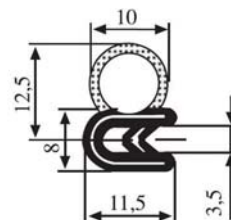

Emprise :  
1.0 à 3.0 mm

Matière : EPDM      Coloris : NOIR      Par rouleau (m) : 100

340.09.003

Emprise :  
1.0 à 2.5 mm

Matière : EPDM      Coloris : NOIR      Par rouleau (m) : 100

340.09.004

Emprise :  
1.0 à 2.0 mm