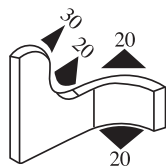

340.09.522

Emprise :
1.0 à 3.0 mm