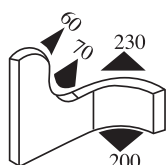

**340.09.007**

Emprise :  
1.0 à 2.0 mm

Matière :	EPDM	Coloris :	NOIR	Par rouleau (m) :	100
-----------	------	-----------	------	-------------------	-----

**340.09.010**

Emprise :  
1.5 à 3.0 mm

Matière :	EPDM	Coloris :	NOIR	Par rouleau (m) :	50
-----------	------	-----------	------	-------------------	----

**340.09.014**

Emprise :  
1.0 à 3.0 mm

Matière :	EPDM	Coloris :	NOIR	Par rouleau (m) :	50
-----------	------	-----------	------	-------------------	----

**340.09.017**

Emprise :  
1.0 à 3.0 mm

Matière : EPDM      Coloris : NOIR      Par rouleau (m) : 50