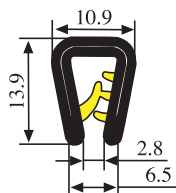

Matière : PVC      Coloris : NOIR      Par rouleau (m) : 200

**340.09.504**

Emprise :  
1.0 à 2.0 mm

Matière : PVC      Coloris : NOIR      Par rouleau (m) : 200

**340.09.516**

Emprise :  
1.0 à 4.0 mm

Matière : PVC      Coloris : NOIR      Par rouleau (m) : 150

**340.09.517**

Emprise :  
1.0 à 3.5 mm

Matière : PVC      Coloris : NOIR - ROUGE      Par rouleau (m) : 150

**340.09.522**

Emprise :  
1.0 à 3.0 mm

Matière :	PVC	Coloris :	NOIR	Par rouleau (m) :	150
-----------	-----	-----------	------	-------------------	-----

**340.09.523**

Emprise :  
1.5 à 4.0 mm

Matière :	PVC	Coloris :	NOIR - ROUGE	Par rouleau (m) :	150
-----------	-----	-----------	--------------	-------------------	-----

**340.09.527**

Emprise :  
1.5 à 5.0 mm