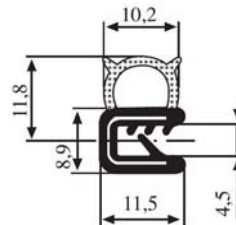

Emprise :  
1.0 à 3.0 mm

Matière : EPDM      Coloris : NOIR      Par rouleau (m) : 100

340.09.003

Emprise :  
1.0 à 2.5 mm

Matière : EPDM      Coloris : NOIR      Par rouleau (m) : 100

340.09.004

Emprise :  
1.0 à 2.0 mm