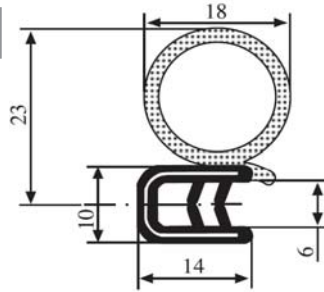

**340.09.014**

Emprise :  
1.0 à 3.0 mm

Matière :	EPDM	Coloris :	NOIR	Par rouleau (m) :	50
-----------	------	-----------	------	-------------------	----

**340.09.017**

Emprise :  
1.0 à 3.0 mm

Matière : EPDM      Coloris : NOIR      Par rouleau (m) : 50

**340.09.019**

Emprise :  
1.0 à 4.0 mm

Matière : EPDM      Coloris : NOIR      Par rouleau (m) : 50

**340.09.021**

Emprise :  
1.0 à 4.0 mm

Matière : EPDM      Coloris : NOIR      Par rouleau (m) : 40

**340.09.029**

Emprise :  
1.5 à 3.5 mm

Matière : EPDM      Coloris : NOIR      Par rouleau (m) : 50

**340.09.030**

Emprise :  
1.5 à 3.5 mm

Matière :	EPDM	Coloris :	NOIR	Par rouleau (m) :	50
-----------	------	-----------	------	-------------------	----