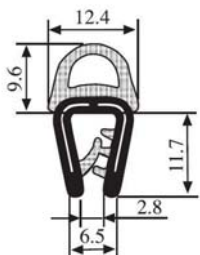

**340.09.712**

Emprise :  
1.0 à 3.5 mm

Matière : PVC / EPDM    Coloris : NOIR - ROUGE    Par rouleau (m) : 50

340.09.716

Emprise :  
1.0 à 4.0 mm

Matière : PVC / EPDM    Coloris : NOIR - ROUGE    Par rouleau (m) : 50

340.09.719

Emprise :  
1.0 à 3.5 mm

Matière : PVC / EPDM    Coloris : NOIR - ROUGE    Par rouleau (m) : 50

340.09.729

Emprise :  
2.0 à 4.0 mm

Matière : PVC / EPDM    Coloris : NOIR - BLANC    Par rouleau (m) : 50

340.09.802

Emprise :  
1.5 à 4.0 mm

Matière : PVC / EPDM    Coloris : NOIR - JAUNE    Par rouleau (m) : 100

**340.09.804**

Emprise :  
1.5 à 5.0 mm

Matière : PVC / EPDM    Coloris : NOIR - JAUNE    Par rouleau (m) : 50