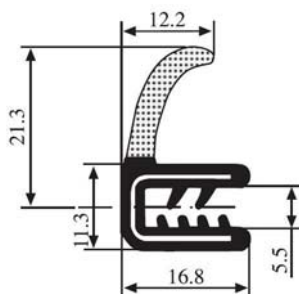

**340.09.109**

Emprise :  
1.0 à 3.5 mm

Matière : EPDM      Coloris : NOIR      Par rouleau (m) : 75

**340.09.124**

Emprise :  
1.0 à 3.5 mm

Matière :	EPDM	Coloris :	NOIR	Par rouleau (m) :	50
-----------	------	-----------	------	-------------------	----

**340.09.202**

Emprise :  
2.0 à 4.0 mm

Matière :	EPDM	Coloris :	NOIR	Par rouleau (m) :	50
-----------	------	-----------	------	-------------------	----

**340.09.203**

Emprise :  
1.0 à 3.5 mm

Matière :	EPDM	Coloris :	NOIR	Par rouleau (m) :	50
-----------	------	-----------	------	-------------------	----

**340.09.205**

Emprise :  
2.0 à 4.0 mm

Matière :	EPDM	Coloris :	NOIR	Par rouleau (m) :	50
-----------	------	-----------	------	-------------------	----

**340.09.206**

Emprise :  
2.0 à 4.0 mm

Matière :	EPDM	Coloris :	NOIR	Par rouleau (m) :	50
-----------	------	-----------	------	-------------------	----