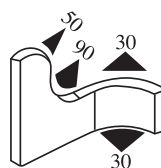

Matière : EPDM      Coloris : NOIR      Par rouleau (m) : 100

**340.09.105**

Emprise :  
1.0 à 3.5 mm

Matière : EPDM      Coloris : NOIR      Par rouleau (m) : 100

**340.09.107**

Emprise :  
1.0 à 3.5 mm

Matière : EPDM      Coloris : NOIR      Par rouleau (m) : 100