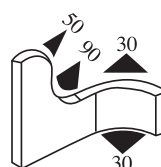

Emprise :
1.0 à 3.5 mm

Matière : EPDM   Coloris : NOIR   Par rouleau (m) : 100