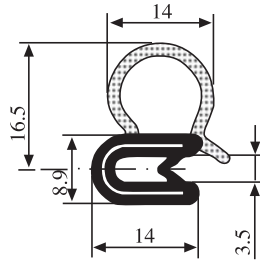

**340.09.007**

Emprise :  
1.0 à 2.0 mm

Matière :	EPDM	Coloris :	NOIR	Par rouleau (m) :	100
-----------	------	-----------	------	-------------------	-----

**340.09.010**

Emprise :  
1.5 à 3.0 mm

Matière :	EPDM	Coloris :	NOIR	Par rouleau (m) :	50
-----------	------	-----------	------	-------------------	----

**340.09.014**

Emprise :  
1.0 à 3.0 mm

Matière :	EPDM	Coloris :	NOIR	Par rouleau (m) :	50
-----------	------	-----------	------	-------------------	----

**340.09.017**

Emprise :  
1.0 à 3.0 mm

Matière : EPDM      Coloris : NOIR      Par rouleau (m) : 50

**340.09.019**

Emprise :  
1.0 à 4.0 mm

Matière : EPDM      Coloris : NOIR      Par rouleau (m) : 50

**340.09.021**

Emprise :  
1.0 à 4.0 mm

Matière : EPDM      Coloris : NOIR      Par rouleau (m) : 40

**340.09.029**