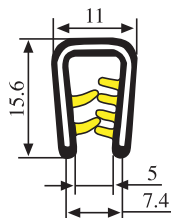

**340.09.523**

Emprise :  
1.5 à 4.0 mm

Matière :	PVC	Coloris :	NOIR - ROUGE	Par rouleau (m) :	150
-----------	-----	-----------	--------------	-------------------	-----

**340.09.527**

Emprise :  
1.5 à 5.0 mm

Matière :	PVC	Coloris :	NOIR - JAUNE	Par rouleau (m) :	150
-----------	-----	-----------	--------------	-------------------	-----

**340.09.530**

Emprise :  
2.0 à 4.0 mm

Matière :	PVC	Coloris :	NOIR - ROUGE	Par rouleau (m) :	100
-----------	-----	-----------	--------------	-------------------	-----

**340.09.538**

Emprise :  
1.0 à 4.0 mm

Matière : EPDM      Coloris : NOIR - JAUNE      Par rouleau (m) : 100

**340.09.540**

Emprise :  
1.5 à 4.5 mm

Matière : EPDM      Coloris : NOIR - JAUNE      Par rouleau (m) : 100

**340.09.678**

Matière : EPDM      Coloris : NOIR      Par rouleau (m) : 100

**340.09.679**

Matière : EPDM      Coloris : NOIR      Par rouleau (m) : 100

**340.09.701**

Emprise :  
1.0 à 2.0 mm

Matière : PVC / EPDM    Coloris : NOIR    Par rouleau (m) : 2x50=100