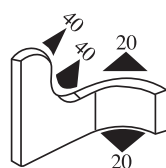

**340.09.517**

Emprise :  
1.0 à 3.5 mm

Matière : PVC      Coloris : NOIR - ROUGE      Par rouleau (m) : 150

**340.09.522**

Emprise :  
1.0 à 3.0 mm

Matière :	PVC	Coloris :	NOIR	Par rouleau (m) :	150
-----------	-----	-----------	------	-------------------	-----

**340.09.523**

Emprise :  
1.5 à 4.0 mm

Matière :	PVC	Coloris :	NOIR - ROUGE	Par rouleau (m) :	150
-----------	-----	-----------	--------------	-------------------	-----

**340.09.527**

Emprise :  
1.5 à 5.0 mm