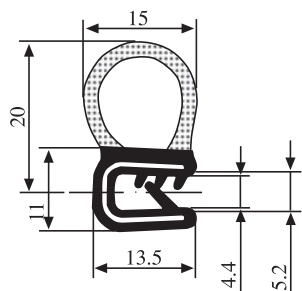

**340.09.014**

Emprise :  
1.0 à 3.0 mm

Matière :	EPDM	Coloris :	NOIR	Par rouleau (m) :	50
-----------	------	-----------	------	-------------------	----

**340.09.017**

Emprise :  
1.0 à 3.0 mm

Matière : EPDM      Coloris : NOIR      Par rouleau (m) : 50

**340.09.019**

Emprise :  
1.0 à 4.0 mm

Matière : EPDM      Coloris : NOIR      Par rouleau (m) : 50

**340.09.021**

Emprise :  
1.0 à 4.0 mm

Matière : EPDM      Coloris : NOIR      Par rouleau (m) : 40

**340.09.029**

Emprise :  
1.5 à 3.5 mm

Matière : EPDM      Coloris : NOIR      Par rouleau (m) : 50

**340.09.030**

Emprise :  
1.5 à 3.5 mm

Matière :	EPDM	Coloris :	NOIR	Par rouleau (m) :	50
-----------	------	-----------	------	-------------------	----