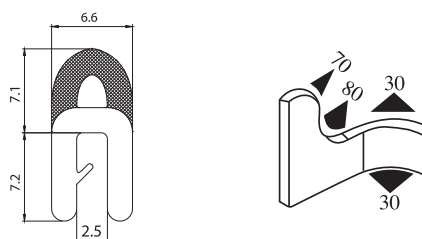

**340.09.810**

Emprise :  
1.0 à 4.0 mm

Matière : PVC / EPDM    Coloris : NOIR    Par rouleau (m) : 50

**340.09.901**

Emprise :  
1.0 à 3.5 mm

Matière : PVC/EPDM    Coloris : NOIR - ROUGE    Par rouleau (m) : 50

**340.09.902**

Emprise :  
1.5 à 4.0 mm

Matière : PVC/EPDM    Coloris : NOIR    Par rouleau (m) : 50

**340.09.904**

Emprise :  
1.5 à 4.0 mm

Matière : PVC/EPDM    Coloris : NOIR    Par rouleau (m) : 50

**340.09.100**