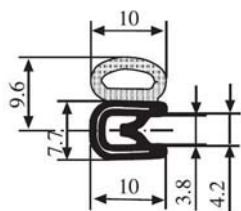

340.09.701

Emprise :
1.0 à 2.0 mm