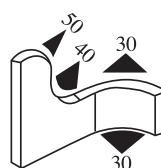

**340.09.538**

Emprise :  
1.0 à 4.0 mm

Matière : EPDM      Coloris : NOIR - JAUNE      Par rouleau (m) : 100

**340.09.540**

Emprise :  
1.5 à 4.5 mm

Matière : EPDM      Coloris : NOIR - JAUNE      Par rouleau (m) : 100