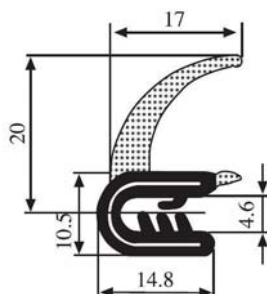

**340.09.109**

Emprise :  
1.0 à 3.5 mm

Matière : EPDM      Coloris : NOIR      Par rouleau (m) : 75

**340.09.124**

Emprise :  
1.0 à 3.5 mm

Matière :	EPDM	Coloris :	NOIR	Par rouleau (m) :	50
-----------	------	-----------	------	-------------------	----

**340.09.202**

Emprise :  
2.0 à 4.0 mm

Matière :	EPDM	Coloris :	NOIR	Par rouleau (m) :	50
-----------	------	-----------	------	-------------------	----

**340.09.203**

Emprise :  
1.0 à 3.5 mm

Matière :	EPDM	Coloris :	NOIR	Par rouleau (m) :	50
-----------	------	-----------	------	-------------------	----

**340.09.205**

Emprise :  
2.0 à 4.0 mm

Matière :	EPDM	Coloris :	NOIR	Par rouleau (m) :	50
-----------	------	-----------	------	-------------------	----

**340.09.206**

Emprise :  
2.0 à 4.0 mm

Matière :	EPDM	Coloris :	NOIR	Par rouleau (m) :	50
-----------	------	-----------	------	-------------------	----