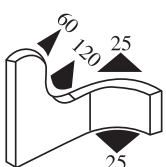

Emprise :  
1.5 à 3.5 mm

Matière : EPDM      Coloris : NOIR      Par rouleau (m) : 50

**340.09.030**

Emprise :  
1.5 à 3.5 mm

Matière :	EPDM	Coloris :	NOIR	Par rouleau (m) :	50
-----------	------	-----------	------	-------------------	----

**340.09.101**

Emprise :  
1.0 à 3.0 mm

Matière :	EPDM	Coloris :	NOIR	Par rouleau (m) :	100
-----------	------	-----------	------	-------------------	-----

**340.09.102**

Emprise :  
1.0 à 2.0 mm

Matière :	EPDM	Coloris :	NOIR	Par rouleau (m) :	100
-----------	------	-----------	------	-------------------	-----