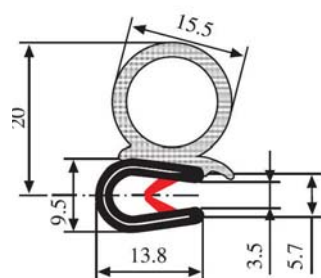

**340.09.705**

Emprise :  
1.0 à 3.5 mm

Matière : PVC / EPDM    Coloris : NOIR    Par rouleau (m) : 50

**340.09.707**

Emprise :  
1.0 à 3.5 mm

Matière : PVC / EPDM    Coloris : NOIR - ROUGE    Par rouleau (m) : 50

**340.09.712**

Emprise :  
1.0 à 3.5 mm

Matière : PVC / EPDM    Coloris : NOIR - ROUGE    Par rouleau (m) : 50

340.09.716

Emprise :  
1.0 à 4.0 mm

Matière : PVC / EPDM    Coloris : NOIR - ROUGE    Par rouleau (m) : 50