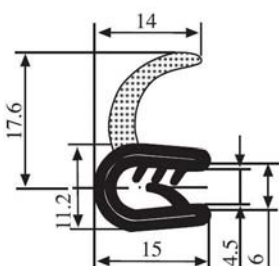

**340.09.109**

Emprise :  
1.0 à 3.5 mm

Matière : EPDM      Coloris : NOIR      Par rouleau (m) : 75

**340.09.124**

Emprise :  
1.0 à 3.5 mm

Matière :	EPDM	Coloris :	NOIR	Par rouleau (m) :	50
-----------	------	-----------	------	-------------------	----