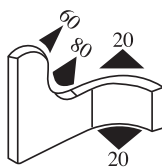

Matière : PVC / EPDM   Coloris : NOIR   Par rouleau (m) : 50

340.09.806

Emprise :
1.0 à 4.0 mm