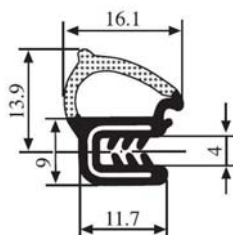

Emprise :  
1.0 à 3.0 mm

Matière : EPDM      Coloris : NOIR      Par rouleau (m) : 100

340.09.003

Emprise :  
1.0 à 2.5 mm

Matière : EPDM      Coloris : NOIR      Par rouleau (m) : 100

340.09.004

Emprise :  
1.0 à 2.0 mm

Matière : EPDM      Coloris : NOIR      Par rouleau (m) : 100

**340.09.006**

Emprise :  
1.0 à 3.0 mm

**UL 94 -V0**

**340.09.006.001**

Matière :	EPDM	Coloris :	NOIR	Par rouleau (m) :	100
-----------	------	-----------	------	-------------------	-----

**340.09.007**

Emprise :  
1.0 à 2.0 mm

Matière :	EPDM	Coloris :	NOIR	Par rouleau (m) :	100
-----------	------	-----------	------	-------------------	-----

**340.09.010**

Emprise :  
1.5 à 3.0 mm

Matière :	EPDM	Coloris :	NOIR	Par rouleau (m) :	50
-----------	------	-----------	------	-------------------	----