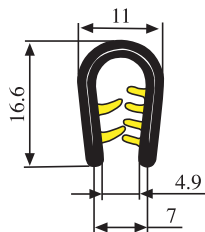

**340.09.523**

Emprise :  
1.5 à 4.0 mm

Matière :	PVC	Coloris :	NOIR - ROUGE	Par rouleau (m) :	150
-----------	-----	-----------	--------------	-------------------	-----

**340.09.527**

Emprise :  
1.5 à 5.0 mm

Matière :	PVC	Coloris :	NOIR - JAUNE	Par rouleau (m) :	150
-----------	-----	-----------	--------------	-------------------	-----

**340.09.530**

Emprise :  
2.0 à 4.0 mm

Matière :	PVC	Coloris :	NOIR - ROUGE	Par rouleau (m) :	100
-----------	-----	-----------	--------------	-------------------	-----

**340.09.538**

Emprise :  
1.0 à 4.0 mm

Matière : EPDM      Coloris : NOIR - JAUNE      Par rouleau (m) : 100

**340.09.540**

Emprise :  
1.5 à 4.5 mm

Matière : EPDM      Coloris : NOIR - JAUNE      Par rouleau (m) : 100