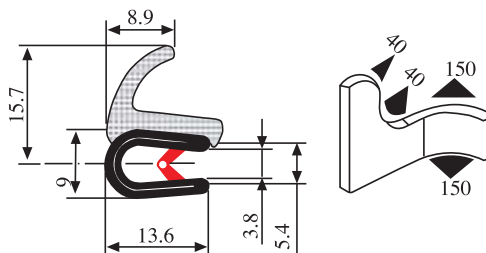

**340.09.810**

Emprise :  
1.0 à 4.0 mm

Matière : PVC / EPDM    Coloris : NOIR    Par rouleau (m) : 50

**340.09.901**

Emprise :  
1.0 à 3.5 mm

Matière : PVC/EPDM    Coloris : NOIR - ROUGE    Par rouleau (m) : 50

**340.09.902**

Emprise :  
1.5 à 4.0 mm

Matière : PVC/EPDM    Coloris : NOIR    Par rouleau (m) : 50

**340.09.904**

Emprise :  
1.5 à 4.0 mm

Matière : PVC/EPDM    Coloris : NOIR    Par rouleau (m) : 50

**340.09.100**