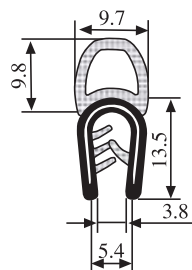

**340.09.712**

Emprise :  
1.0 à 3.5 mm

Matière : PVC / EPDM    Coloris : NOIR - ROUGE    Par rouleau (m) : 50

340.09.716

Emprise :  
1.0 à 4.0 mm

Matière : PVC / EPDM    Coloris : NOIR - ROUGE    Par rouleau (m) : 50

340.09.719

Emprise :  
1.0 à 3.5 mm

Matière : PVC / EPDM    Coloris : NOIR - ROUGE    Par rouleau (m) : 50

340.09.729

Emprise :  
2.0 à 4.0 mm

Matière : PVC / EPDM    Coloris : NOIR - BLANC    Par rouleau (m) : 50

340.09.802

Emprise :  
1.5 à 4.0 mm

Matière : PVC / EPDM    Coloris : NOIR - JAUNE    Par rouleau (m) : 100

**340.09.804**

Emprise :  
1.5 à 5.0 mm

Matière : PVC / EPDM    Coloris : NOIR - JAUNE    Par rouleau (m) : 50

**340.09.805**

Emprise :  
1.0 à 4.0 mm

Matière : PVC / EPDM    Coloris : NOIR    Par rouleau (m) : 50

**340.09.806**

Emprise :  
1.0 à 4.0 mm

Matière : PVC / EPDM    Coloris : NOIR    Par rouleau (m) : 50