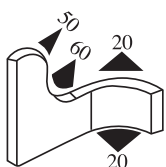

**340.09.101**

Emprise :  
1.0 à 3.0 mm

Matière :	EPDM	Coloris :	NOIR	Par rouleau (m) :	100
-----------	------	-----------	------	-------------------	-----

**340.09.102**

Emprise :  
1.0 à 2.0 mm

Matière :	EPDM	Coloris :	NOIR	Par rouleau (m) :	100
-----------	------	-----------	------	-------------------	-----