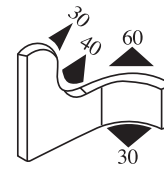

Emprise :
1.0 à 2.0 mm

Matière : EPDM   Coloris : NOIR   Par rouleau (m) : 100