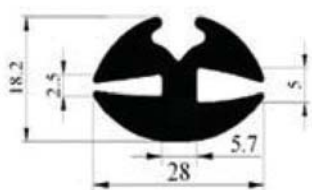

340.09.385

340.09.611

Par rouleau (m) : 100