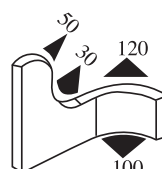

**340.09.705**

Emprise :  
1.0 à 3.5 mm

Matière : PVC / EPDM    Coloris : NOIR    Par rouleau (m) : 50

**340.09.707**

Emprise :  
1.0 à 3.5 mm

Matière : PVC / EPDM    Coloris : NOIR - ROUGE    Par rouleau (m) : 50

**340.09.712**

Emprise :  
1.0 à 3.5 mm

Matière : PVC / EPDM    Coloris : NOIR - ROUGE    Par rouleau (m) : 50

340.09.716

Emprise :  
1.0 à 4.0 mm

Matière : PVC / EPDM    Coloris : NOIR - ROUGE    Par rouleau (m) : 50