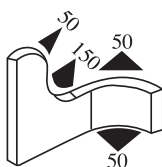

340.09.802

Emprise :  
1.5 à 4.0 mm

Matière : PVC / EPDM    Coloris : NOIR - JAUNE    Par rouleau (m) : 100

**340.09.804**

Emprise :  
1.5 à 5.0 mm

Matière : PVC / EPDM    Coloris : NOIR - JAUNE    Par rouleau (m) : 50

**340.09.805**

Emprise :  
1.0 à 4.0 mm

Matière : PVC / EPDM    Coloris : NOIR    Par rouleau (m) : 50

**340.09.806**

Emprise :  
1.0 à 4.0 mm

Matière : PVC / EPDM    Coloris : NOIR    Par rouleau (m) : 50