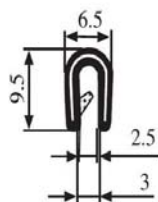

**340.09.382**

**340.09.384**

Par rouleau (m) : 200

Matière :	EPDM	Coloris :	NOIR	Par rouleau (m) :	100
-----------	------	-----------	------	-------------------	-----

**340.09.502**

Emprise :  
1.0 à 2.0 mm

Matière : PVC      Coloris : NOIR      Par rouleau (m) : 200

**340.09.504**

Emprise :  
1.0 à 2.0 mm

Matière : PVC      Coloris : NOIR      Par rouleau (m) : 200

**340.09.516**

Emprise :  
1.0 à 4.0 mm

Matière : PVC      Coloris : NOIR      Par rouleau (m) : 150