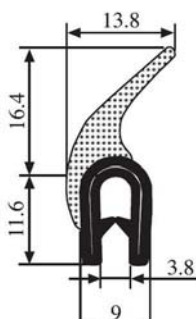

**340.09.109**

Emprise :  
1.0 à 3.5 mm

Matière : EPDM      Coloris : NOIR      Par rouleau (m) : 75

**340.09.124**

Emprise :  
1.0 à 3.5 mm

Matière :	EPDM	Coloris :	NOIR	Par rouleau (m) :	50
-----------	------	-----------	------	-------------------	----

**340.09.202**

Emprise :  
2.0 à 4.0 mm

Matière :	EPDM	Coloris :	NOIR	Par rouleau (m) :	50
-----------	------	-----------	------	-------------------	----

**340.09.203**

Emprise :  
1.0 à 3.5 mm

Matière :	EPDM	Coloris :	NOIR	Par rouleau (m) :	50
-----------	------	-----------	------	-------------------	----

**340.09.205**

Emprise :  
2.0 à 4.0 mm

Matière :	EPDM	Coloris :	NOIR	Par rouleau (m) :	50
-----------	------	-----------	------	-------------------	----

**340.09.206**

Emprise :  
2.0 à 4.0 mm

Matière :	EPDM	Coloris :	NOIR	Par rouleau (m) :	50
-----------	------	-----------	------	-------------------	----

**340.09.210**

Emprise :  
1.5 à 3.0 mm

Matière :	EPDM	Coloris :	NOIR	Par rouleau (m) :	50
-----------	------	-----------	------	-------------------	----

**340.09.419**

Matière :	EPDM	Coloris :	NOIR	Par rouleau (m) :	50
-----------	------	-----------	------	-------------------	----