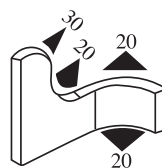

Emprise :
1.0 à 3.5 mm

Matière : PVC   Coloris : NOIR - ROUGE   Par rouleau (m) : 150