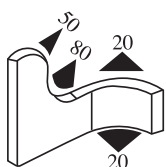

340.09.102

Emprise :
1.0 à 2.0 mm