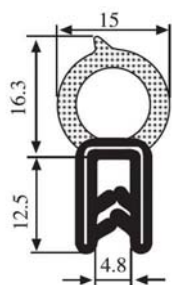

**340.09.103**

Emprise :  
1.0 à 2.0 mm

**UL 94 -V0**

**340.09.103.001**

Matière :	EPDM	Coloris :	NOIR	Par rouleau (m) :	100
-----------	------	-----------	------	-------------------	-----

**340.09.104**

Emprise :  
1.0 à 3.0 mm

Matière : EPDM      Coloris : NOIR      Par rouleau (m) : 100

**340.09.105**

Emprise :  
1.0 à 3.5 mm

Matière : EPDM      Coloris : NOIR      Par rouleau (m) : 100

**340.09.107**

Emprise :  
1.0 à 3.5 mm

Matière : EPDM      Coloris : NOIR      Par rouleau (m) : 100

**340.09.109**

Emprise :  
1.0 à 3.5 mm

Matière : EPDM      Coloris : NOIR      Par rouleau (m) : 75

**340.09.124**

Emprise :  
1.0 à 3.5 mm

Matière :	EPDM	Coloris :	NOIR	Par rouleau (m) :	50
-----------	------	-----------	------	-------------------	----

**340.09.202**

Emprise :  
2.0 à 4.0 mm

Matière :	EPDM	Coloris :	NOIR	Par rouleau (m) :	50
-----------	------	-----------	------	-------------------	----

**340.09.203**

Emprise :  
1.0 à 3.5 mm

Matière :	EPDM	Coloris :	NOIR	Par rouleau (m) :	50
-----------	------	-----------	------	-------------------	----