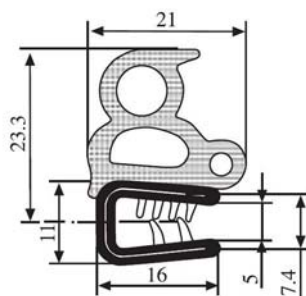

**340.09.712**

Emprise :  
1.0 à 3.5 mm

Matière : PVC / EPDM    Coloris : NOIR - ROUGE    Par rouleau (m) : 50

340.09.716

Emprise :  
1.0 à 4.0 mm

Matière : PVC / EPDM    Coloris : NOIR - ROUGE    Par rouleau (m) : 50

340.09.719

Emprise :  
1.0 à 3.5 mm

Matière : PVC / EPDM    Coloris : NOIR - ROUGE    Par rouleau (m) : 50

340.09.729

Emprise :  
2.0 à 4.0 mm

Matière : PVC / EPDM    Coloris : NOIR - BLANC    Par rouleau (m) : 50

340.09.802

Emprise :  
1.5 à 4.0 mm

Matière : PVC / EPDM    Coloris : NOIR - JAUNE    Par rouleau (m) : 100

**340.09.804**

Emprise :  
1.5 à 5.0 mm

Matière : PVC / EPDM    Coloris : NOIR - JAUNE    Par rouleau (m) : 50