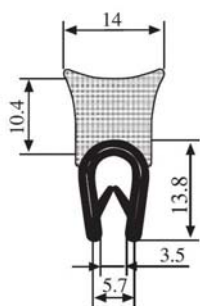

340.09.802

Emprise :  
1.5 à 4.0 mm

Matière : PVC / EPDM    Coloris : NOIR - JAUNE    Par rouleau (m) : 100

**340.09.804**

Emprise :  
1.5 à 5.0 mm

Matière : PVC / EPDM    Coloris : NOIR - JAUNE    Par rouleau (m) : 50

**340.09.805**

Emprise :  
1.0 à 4.0 mm

Matière : PVC / EPDM    Coloris : NOIR    Par rouleau (m) : 50

**340.09.806**

Emprise :  
1.0 à 4.0 mm

Matière : PVC / EPDM    Coloris : NOIR    Par rouleau (m) : 50

**340.09.810**

Emprise :  
1.0 à 4.0 mm

Matière : PVC / EPDM    Coloris : NOIR    Par rouleau (m) : 50

**340.09.901**

Emprise :  
1.0 à 3.5 mm

Matière : PVC/EPDM    Coloris : NOIR - ROUGE    Par rouleau (m) : 50

**340.09.902**

Emprise :  
1.5 à 4.0 mm

Matière : PVC/EPDM    Coloris : NOIR    Par rouleau (m) : 50

**340.09.904**

Emprise :  
1.5 à 4.0 mm

Matière : PVC/EPDM    Coloris : NOIR    Par rouleau (m) : 50

**340.09.100**