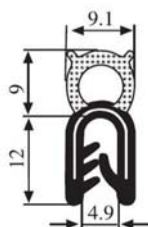

**340.09.101**

Emprise :  
1.0 à 3.0 mm

Matière :	EPDM	Coloris :	NOIR	Par rouleau (m) :	100
-----------	------	-----------	------	-------------------	-----

**340.09.102**

Emprise :  
1.0 à 2.0 mm

Matière :	EPDM	Coloris :	NOIR	Par rouleau (m) :	100
-----------	------	-----------	------	-------------------	-----

**340.09.103**

Emprise :  
1.0 à 2.0 mm

**UL 94 -V0**

**340.09.103.001**

Matière :	EPDM	Coloris :	NOIR	Par rouleau (m) :	100
-----------	------	-----------	------	-------------------	-----

**340.09.104**

Emprise :  
1.0 à 3.0 mm

Matière : EPDM      Coloris : NOIR      Par rouleau (m) : 100

**340.09.105**

Emprise :  
1.0 à 3.5 mm

Matière : EPDM      Coloris : NOIR      Par rouleau (m) : 100

**340.09.107**

Emprise :  
1.0 à 3.5 mm

Matière : EPDM      Coloris : NOIR      Par rouleau (m) : 100