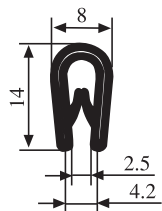

**340.09.382**

**340.09.384**

Par rouleau (m) : 200

Matière :	EPDM	Coloris :	NOIR	Par rouleau (m) :	100
-----------	------	-----------	------	-------------------	-----

**340.09.502**

Emprise :  
1.0 à 2.0 mm

Matière : PVC      Coloris : NOIR      Par rouleau (m) : 200

**340.09.504**

Emprise :  
1.0 à 2.0 mm

Matière : PVC      Coloris : NOIR      Par rouleau (m) : 200

**340.09.516**

Emprise :  
1.0 à 4.0 mm

Matière : PVC      Coloris : NOIR      Par rouleau (m) : 150

**340.09.517**

Emprise :  
1.0 à 3.5 mm

Matière : PVC      Coloris : NOIR - ROUGE      Par rouleau (m) : 150

**340.09.522**

Emprise :  
1.0 à 3.0 mm

Matière :	PVC	Coloris :	NOIR	Par rouleau (m) :	150
-----------	-----	-----------	------	-------------------	-----

**340.09.523**

Emprise :  
1.5 à 4.0 mm

Matière :	PVC	Coloris :	NOIR - ROUGE	Par rouleau (m) :	150
-----------	-----	-----------	--------------	-------------------	-----

**340.09.527**

Emprise :  
1.5 à 5.0 mm