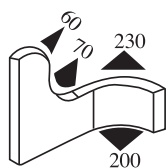

**340.09.019**

Emprise :  
1.0 à 4.0 mm

Matière : EPDM      Coloris : NOIR      Par rouleau (m) : 50

**340.09.021**

Emprise :  
1.0 à 4.0 mm

Matière : EPDM      Coloris : NOIR      Par rouleau (m) : 40

**340.09.029**

Emprise :  
1.5 à 3.5 mm

Matière : EPDM      Coloris : NOIR      Par rouleau (m) : 50

**340.09.030**

Emprise :  
1.5 à 3.5 mm

Matière :	EPDM	Coloris :	NOIR	Par rouleau (m) :	50
-----------	------	-----------	------	-------------------	----