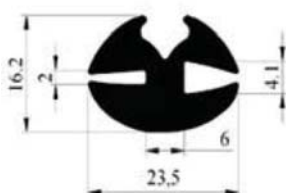

340.09.381

340.09.383

Par rouleau (m) : 200