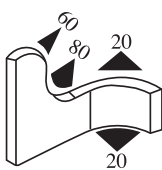

340.09.802

Emprise :  
1.5 à 4.0 mm

Matière : PVC / EPDM    Coloris : NOIR - JAUNE    Par rouleau (m) : 100

**340.09.804**

Emprise :  
1.5 à 5.0 mm

Matière : PVC / EPDM    Coloris : NOIR - JAUNE    Par rouleau (m) : 50

**340.09.805**

Emprise :  
1.0 à 4.0 mm

Matière : PVC / EPDM    Coloris : NOIR    Par rouleau (m) : 50

**340.09.806**

Emprise :  
1.0 à 4.0 mm

Matière : PVC / EPDM    Coloris : NOIR    Par rouleau (m) : 50