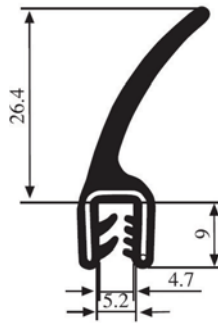

**GASKETS**

**340.09.206**

Grip range:  
2.0-4.0 mm

Material:	EPDM	Color:	BLACK	Packing (mt.):	50
-----------	------	--------	-------	----------------	----

**340.09.210**

Grip range:  
1.5-3.0 mm

Material:	EPDM	Color:	BLACK	Packing (mt.):	50
-----------	------	--------	-------	----------------	----