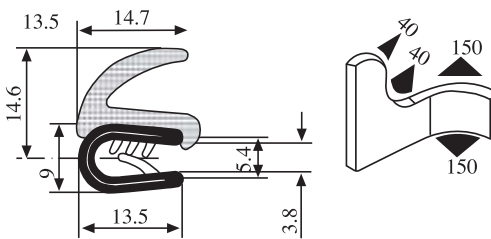

340.09.904

Grip range:
1.5-4.0 mm

Material:	PVC / EPDM	Color:	BLACK	Packing (mt.):	50