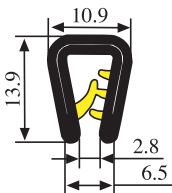

**340.09.504**

Grip range:  
1.0-2.0 mm

Material: PVC Color: BLACK Packing (mt.): 200

**340.09.516**

Grip range:  
1.0-4.0 mm

Material: PVC Color: BLACK Packing (mt.): 150

**340.09.517**

Grip range:  
1.0-3.5 mm

Material: PVC Color: BLACK-RED Packing (mt.): 150

**340.09.522**

Grip range:  
1.0-3.0 mm

<b>Material:</b>	PVC	<b>Color:</b>	BLACK	<b>Packing (mt.):</b>	150
------------------	-----	---------------	-------	-----------------------	-----

**340.09.523**

Grip range:  
1.5-4.0 mm

<b>Material:</b>	PVC	<b>Color:</b>	BLACK-RED	<b>Packing (mt.):</b>	150
------------------	-----	---------------	-----------	-----------------------	-----

**340.09.527**