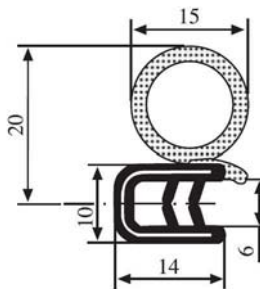

**GASKETS**

**340.09.017**

Grip range:  
1.0-3.0 mm

Material: EPDM      Color: BLACK      Packing (mt.): 50

**340.09.019**

Grip range:  
1.0-4.0 mm

Material: EPDM      Color: BLACK      Packing (mt.): 50

**340.09.021**

Grip range:  
1.0-4.0 mm

Material: EPDM      Color: BLACK      Packing (mt.): 40

**340.09.029**

Grip range:  
1.5-3.5 mm

Material: EPDM      Color: BLACK      Packing (mt.): 50

**340.09.030**

Grip range:  
1.5-3.5 mm