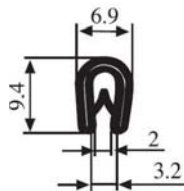

340.09.382

340.09.384

Packing (mt.): 200

Material:	EPDM	Color:	BLACK	Packing (mt.):	100
-----------	------	--------	-------	----------------	-----

**GASKETS**

**340.09.502**

Grip range:  
1.0-2.0 mm

Material: PVC Color: BLACK Packing (mt.): 200

**340.09.504**

Grip range:  
1.0-2.0 mm

Material: PVC Color: BLACK Packing (mt.): 200

**340.09.516**

Grip range:  
1.0-4.0 mm

Material: PVC Color: BLACK Packing (mt.): 150

**340.09.517**

Grip range:  
1.0-3.5 mm