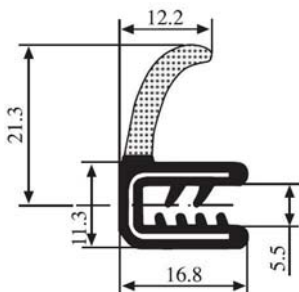

Material:	EPDM	Color:	BLACK	Packing (mt.):	50

340.09.205

Grip range:
2.0-4.0 mm