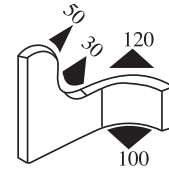

Material: PVC/EPDM Color: BLACK-RED Packing (mt.): 50

340.09.712

Grip range:  
1.0-3.5 mm

Material: PVC/EPDM Color: BLACK-RED Packing (mt.): 50

**GASKETS**

**340.09.716**

Grip range:  
1.0-4.0 mm

Material: PVC/EPDM Color: BLACK-RED Packing (mt.): 50