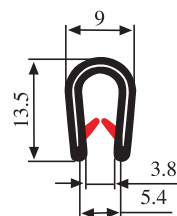

**340.09.504**

Grip range:  
1.0-2.0 mm

Material: PVC Color: BLACK Packing (mt.): 200

**340.09.516**

Grip range:  
1.0-4.0 mm

Material: PVC Color: BLACK Packing (mt.): 150

**340.09.517**

Grip range:  
1.0-3.5 mm