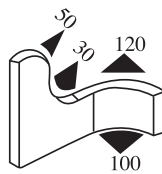

340.09.701

Grip range:  
1.0-2.0 mm

Material: PVC/EPDM Color: BLACK Packing (mt.): 2x50=100

340.09.705

Grip range:  
1.0-3.5 mm

Material: PVC/EPDM Color: BLACK Packing (mt.): 50

340.09.707

Grip range:  
1.0-3.5 mm