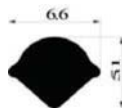

340.09.381

340.09.383

Packing (mt.): 200

Material:	EPDM	Color:	BLACK	Packing (mt.):	50
-----------	------	--------	-------	----------------	----

340.09.385

340.09.611

Packing (mt.): 100

Material:	EPDM	Color:	BLACK	Packing (mt.):	50
-----------	------	--------	-------	----------------	----