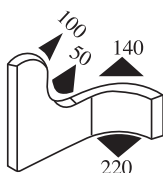

Material:	EPDM	Color:	BLACK	Packing (mt.):	50
-----------	------	--------	-------	----------------	----

340.09.202

Grip range:  
2.0-4.0 mm

Material:	EPDM	Color:	BLACK	Packing (mt.):	50
-----------	------	--------	-------	----------------	----

340.09.203

Grip range:  
1.0-3.5 mm

Material:	EPDM	Color:	BLACK	Packing (mt.):	50
-----------	------	--------	-------	----------------	----

340.09.205

Grip range:  
2.0-4.0 mm

Material:	EPDM	Color:	BLACK	Packing (mt.):	50
-----------	------	--------	-------	----------------	----