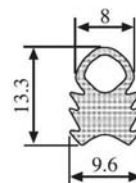

Material:	EPDM	Color:	BLACK	Packing (mt.):	100