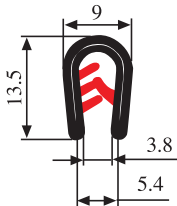

Material: PVC Color: BLACK-RED Packing (mt.): 150

**340.09.522**

Grip range:  
1.0-3.0 mm

<b>Material:</b>	PVC	<b>Color:</b>	BLACK	<b>Packing (mt.):</b>	150
------------------	-----	---------------	-------	-----------------------	-----

**340.09.523**

Grip range:  
1.5-4.0 mm

<b>Material:</b>	PVC	<b>Color:</b>	BLACK-RED	<b>Packing (mt.):</b>	150
------------------	-----	---------------	-----------	-----------------------	-----

**340.09.527**