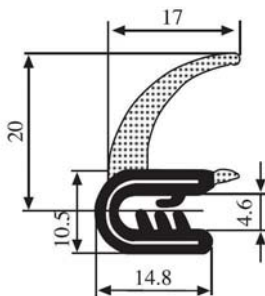

Grip range:  
1.0-3.5 mm

Material: EPDM      Color: BLACK      Packing (mt.): 100

**340.09.109**

Grip range:  
1.0-3.5 mm

Material: EPDM      Color: BLACK      Packing (mt.): 75

340.09.124

Grip range:  
1.0-3.5 mm

Material:	EPDM	Color:	BLACK	Packing (mt.):	50
-----------	------	--------	-------	----------------	----

340.09.202

Grip range:  
2.0-4.0 mm

Material:	EPDM	Color:	BLACK	Packing (mt.):	50
-----------	------	--------	-------	----------------	----

340.09.203

Grip range:  
1.0-3.5 mm

Material:	EPDM	Color:	BLACK	Packing (mt.):	50
-----------	------	--------	-------	----------------	----

340.09.205

Grip range:  
2.0-4.0 mm

Material:	EPDM	Color:	BLACK	Packing (mt.):	50
-----------	------	--------	-------	----------------	----