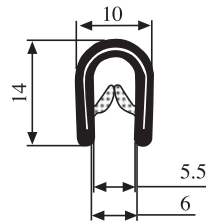

**340.09.504**

Grip range:  
1.0-2.0 mm

Material: PVC Color: BLACK Packing (mt.): 200

**340.09.516**

Grip range:  
1.0-4.0 mm

Material: PVC Color: BLACK Packing (mt.): 150

**340.09.517**

Grip range:  
1.0-3.5 mm