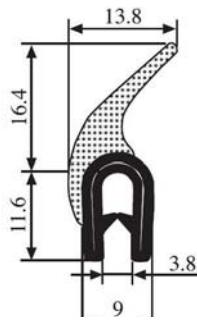

Material:	EPDM	Color:	BLACK	Packing (mt.):	50
-----------	------	--------	-------	----------------	----

340.09.202

Grip range:  
2.0-4.0 mm

Material:	EPDM	Color:	BLACK	Packing (mt.):	50
-----------	------	--------	-------	----------------	----

340.09.203

Grip range:  
1.0-3.5 mm

Material:	EPDM	Color:	BLACK	Packing (mt.):	50
-----------	------	--------	-------	----------------	----

340.09.205

Grip range:  
2.0-4.0 mm

Material:	EPDM	Color:	BLACK	Packing (mt.):	50
-----------	------	--------	-------	----------------	----

**GASKETS**

**340.09.206**

Grip range:  
2.0-4.0 mm

Material:	EPDM	Color:	BLACK	Packing (mt.):	50
-----------	------	--------	-------	----------------	----

**340.09.210**

Grip range:  
1.5-3.0 mm

Material:	EPDM	Color:	BLACK	Packing (mt.):	50
-----------	------	--------	-------	----------------	----