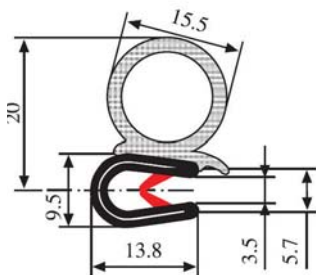

340.09.712

Grip range:
1.0-3.5 mm