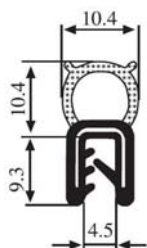

Grip range:
1.0-3.0 mm

Material: EPDM   Color: BLACK   Packing (mt.): 100