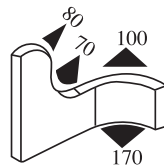

Material:	EPDM	Color:	BLACK	Packing (mt.):	100
-----------	------	--------	-------	----------------	-----

340.09.007

Grip range:  
1.0-2.0 mm

Material:	EPDM	Color:	BLACK	Packing (mt.):	100
-----------	------	--------	-------	----------------	-----