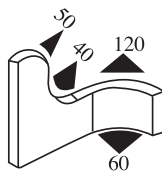

340.09.705

Grip range:
1.0-3.5 mm