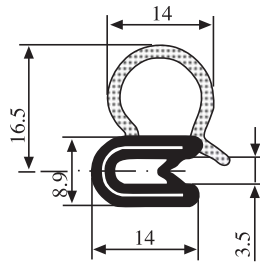

340.09.010

Grip range:  
1.5-3.0 mm

Material:	EPDM	Color:	BLACK	Packing (mt.):	50
-----------	------	--------	-------	----------------	----

340.09.014

Grip range:  
1.0-3.0 mm

Material:	EPDM	Color:	BLACK	Packing (mt.):	50
-----------	------	--------	-------	----------------	----

**GASKETS**

**340.09.017**

Grip range:  
1.0-3.0 mm

Material: EPDM      Color: BLACK      Packing (mt.): 50

**340.09.019**

Grip range:  
1.0-4.0 mm

Material: EPDM      Color: BLACK      Packing (mt.): 50

**340.09.021**