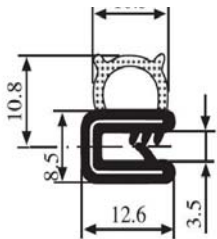

340.09.007

Grip range:
1.0-2.0 mm