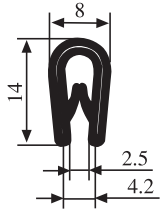

340.09.522

Grip range:
1.0-3.0 mm