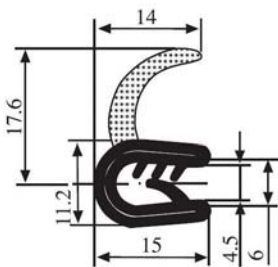

340.09.202

Grip range:
2.0-4.0 mm