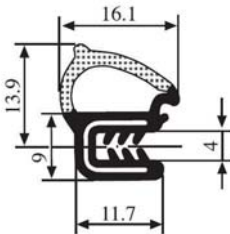

Material:	EPDM	Color:	BLACK	Packing (mt.):	100
-----------	------	--------	-------	----------------	-----

340.09.007

Grip range:  
1.0-2.0 mm

Material:	EPDM	Color:	BLACK	Packing (mt.):	100
-----------	------	--------	-------	----------------	-----