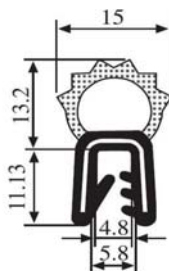

# GASKETS

**340.09.104**

Grip range:  
1.0-3.0 mm

Material: EPDM      Color: BLACK      Packing (mt.): 100

**340.09.105**

Grip range:  
1.0-3.5 mm

Material: EPDM      Color: BLACK      Packing (mt.): 100

**340.09.107**

Grip range:  
1.0-3.5 mm

Material: EPDM      Color: BLACK      Packing (mt.): 100

**340.09.109**

Grip range:  
1.0-3.5 mm

Material: EPDM      Color: BLACK      Packing (mt.): 75

340.09.124

Grip range:  
1.0-3.5 mm