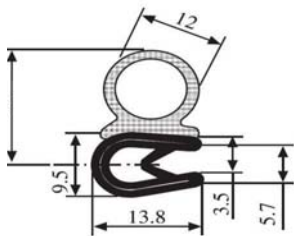

340.09.701

Grip range:  
1.0-2.0 mm

Material: PVC/EPDM Color: BLACK Packing (mt.): 2x50=100

340.09.705

Grip range:  
1.0-3.5 mm

Material: PVC/EPDM Color: BLACK Packing (mt.): 50

340.09.707

Grip range:  
1.0-3.5 mm