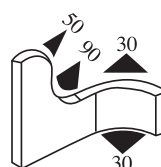

# GASKETS

**340.09.104**

Grip range:  
1.0-3.0 mm

Material: EPDM      Color: BLACK      Packing (mt.): 100

**340.09.105**

Grip range:  
1.0-3.5 mm

Material: EPDM      Color: BLACK      Packing (mt.): 100

**340.09.107**