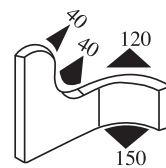

**GASKETS**

**340.09.017**

Grip range:  
1.0-3.0 mm

Material: EPDM      Color: BLACK      Packing (mt.): 50

**340.09.019**

Grip range:  
1.0-4.0 mm

Material: EPDM      Color: BLACK      Packing (mt.): 50

**340.09.021**

Grip range:  
1.0-4.0 mm

Material: EPDM      Color: BLACK      Packing (mt.): 40

**340.09.029**

Grip range:  
1.5-3.5 mm

Material: EPDM      Color: BLACK      Packing (mt.): 50

**340.09.030**

Grip range:  
1.5-3.5 mm