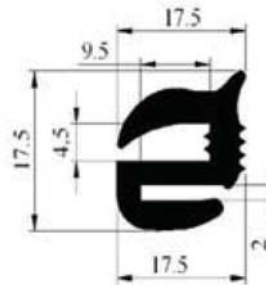

Material:	EPDM	Color:	BLACK	Packing (mt.):	50