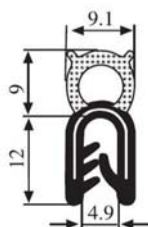

# GASKETS

**340.09.104**

Grip range:  
1.0-3.0 mm

Material: EPDM      Color: BLACK      Packing (mt.): 100

**340.09.105**

Grip range:  
1.0-3.5 mm

Material: EPDM      Color: BLACK      Packing (mt.): 100

**340.09.107**

Grip range:  
1.0-3.5 mm

Material: EPDM      Color: BLACK      Packing (mt.): 100

**340.09.109**

Grip range:  
1.0-3.5 mm

Material: EPDM      Color: BLACK      Packing (mt.): 75

340.09.124

Grip range:  
1.0-3.5 mm