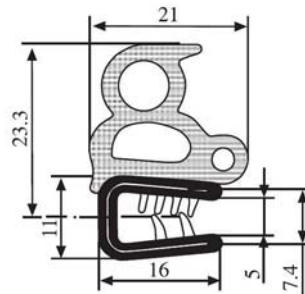

**340.09.719**

Grip range:  
1.0-3.5 mm

Material: PVC/EPDM Color: BLACK-RED Packing (mt.): 50

**340.09.729**

Grip range:  
2.0-4.0 mm

Material: PVC/EPDM Color: BLACK-WHITE Packing (mt.): 50

**340.09.802**

Grip range:  
1.5-4.0 mm