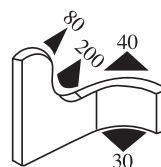

# GASKETS

**340.09.104**

Grip range:  
1.0-3.0 mm

Material: EPDM      Color: BLACK      Packing (mt.): 100

**340.09.105**

Grip range:  
1.0-3.5 mm

Material: EPDM      Color: BLACK      Packing (mt.): 100

**340.09.107**

Grip range:  
1.0-3.5 mm

Material: EPDM      Color: BLACK      Packing (mt.): 100

**340.09.109**

Grip range:  
1.0-3.5 mm

Material: EPDM      Color: BLACK      Packing (mt.): 75

340.09.124

Grip range:  
1.0-3.5 mm