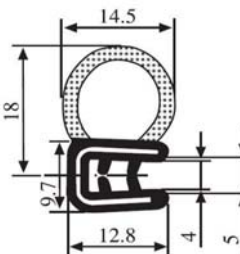

Grip range:
1.5-3.5 mm

Material: EPDM   Color: BLACK   Packing (mt.): 50