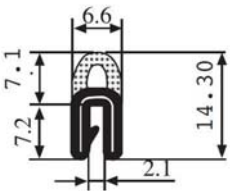

Material:	EPDM	Color:	BLACK	Packing (mt.):	50
-----------	------	--------	-------	----------------	----

**340.09.101**

Grip range:  
1.0-3.0 mm

Material:	EPDM	Color:	BLACK	Packing (mt.):	100
-----------	------	--------	-------	----------------	-----