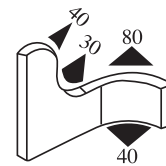

Grip range:
1.0-2.5 mm

Material:	EPDM	Color:	BLACK	Packing (mt.):	100