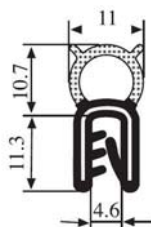

# GASKETS

**340.09.104**

Grip range:  
1.0-3.0 mm

Material: EPDM      Color: BLACK      Packing (mt.): 100

**340.09.105**

Grip range:  
1.0-3.5 mm

Material: EPDM      Color: BLACK      Packing (mt.): 100

**340.09.107**

Grip range:  
1.0-3.5 mm

Material: EPDM      Color: BLACK      Packing (mt.): 100

**340.09.109**

Grip range:  
1.0-3.5 mm

Material: EPDM      Color: BLACK      Packing (mt.): 75

340.09.124

Grip range:  
1.0-3.5 mm