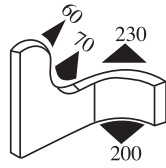

Grip range:  
1.0-4.0 mm

Material: EPDM      Color: BLACK      Packing (mt.): 40

**340.09.029**

Grip range:  
1.5-3.5 mm

Material: EPDM      Color: BLACK      Packing (mt.): 50

**340.09.030**

Grip range:  
1.5-3.5 mm