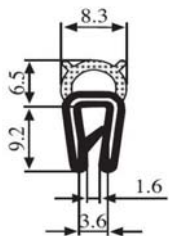

Grip range:  
1.0-4.0 mm

Material: EPDM      Color: BLACK      Packing (mt.): 40

**340.09.029**

Grip range:  
1.5-3.5 mm

Material: EPDM      Color: BLACK      Packing (mt.): 50

**340.09.030**

Grip range:  
1.5-3.5 mm

Material:	EPDM	Color:	BLACK	Packing (mt.):	50
-----------	------	--------	-------	----------------	----

**340.09.101**

Grip range:  
1.0-3.0 mm

Material:	EPDM	Color:	BLACK	Packing (mt.):	100
-----------	------	--------	-------	----------------	-----

**340.09.102**

Grip range:  
1.0-2.0 mm

Material:	EPDM	Color:	BLACK	Packing (mt.):	100
-----------	------	--------	-------	----------------	-----

**340.09.103**

Grip range:  
1.0-2.0 mm

**UL 94 -V0**

**340.09.103.001**