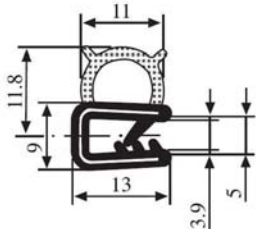

340.09.006

Grip range:
1.0-3.0 mm

UL 94 -V0

340.09.006.001

Material:	EPDM	Color:	BLACK	Packing (mt.):	100

340.09.007

Grip range:
1.0-2.0 mm

Material:	EPDM	Color:	BLACK	Packing (mt.):	100

340.09.010

Grip range:
1.5-3.0 mm

Material:	EPDM	Color:	BLACK	Packing (mt.):	50

340.09.014

Grip range:
1.0-3.0 mm

Material:	EPDM	Color:	BLACK	Packing (mt.):	50