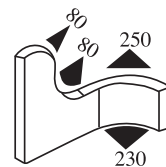

**GASKETS**

**340.09.017**

Grip range:  
1.0-3.0 mm

Material: EPDM      Color: BLACK      Packing (mt.): 50

**340.09.019**

Grip range:  
1.0-4.0 mm

Material: EPDM      Color: BLACK      Packing (mt.): 50

**340.09.021**

Grip range:  
1.0-4.0 mm

Material: EPDM      Color: BLACK      Packing (mt.): 40

**340.09.029**

Grip range:  
1.5-3.5 mm

Material: EPDM      Color: BLACK      Packing (mt.): 50

**340.09.030**

Grip range:  
1.5-3.5 mm