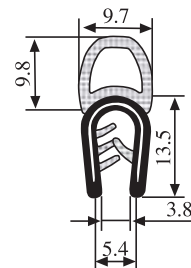

Material: PVC/EPDM Color: BLACK-RED Packing (mt.): 50

340.09.712

Grip range:  
1.0-3.5 mm

Material: PVC/EPDM Color: BLACK-RED Packing (mt.): 50

**GASKETS**

**340.09.716**

Grip range:  
1.0-4.0 mm

Material: PVC/EPDM Color: BLACK-RED Packing (mt.): 50

**340.09.719**

Grip range:  
1.0-3.5 mm

Material: PVC/EPDM Color: BLACK-RED Packing (mt.): 50

**340.09.729**

Grip range:  
2.0-4.0 mm

Material: PVC/EPDM Color: BLACK-WHITE Packing (mt.): 50

**340.09.802**

Grip range:  
1.5-4.0 mm

Material: PVC/EPDM Color: BLACK-YELLOW Packing (mt.): 100

**340.09.804**

Grip range:  
1.5-5.0 mm

Material: PVC/EPDM    Color: BLACK-YELLOW    Packing (mt.): 50

**340.09.805**

Grip range:  
1.0-4.0 mm

Material: PVC/EPDM    Color: BLACK    Packing (mt.): 50