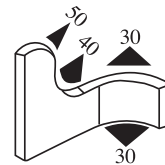

Grip range:
1.5-4.5 mm

Material:	EPDM	Color:	BLACK-YELLOW	Packing (mt.):	100