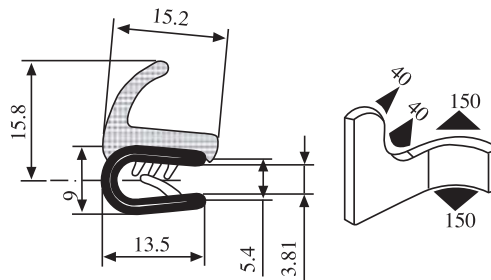

340.09.902

Grip range:
1.5-4.0 mm

Material:	PVC / EPDM	Color:	BLACK	Packing (mt.):	50