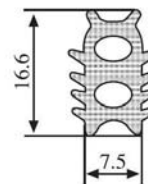

Material:	EPDM	Color:	BLACK	Packing (mt.):	100