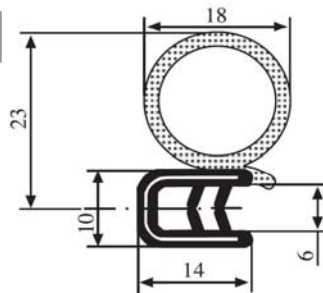

**GASKETS**

**340.09.017**

Grip range:  
1.0-3.0 mm

Material: EPDM      Color: BLACK      Packing (mt.): 50

**340.09.019**

Grip range:  
1.0-4.0 mm

Material: EPDM      Color: BLACK      Packing (mt.): 50

**340.09.021**