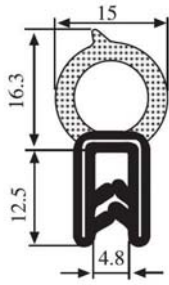

# GASKETS

**340.09.104**

Grip range:  
1.0-3.0 mm

Material: EPDM      Color: BLACK      Packing (mt.): 100

**340.09.105**

Grip range:  
1.0-3.5 mm

Material: EPDM      Color: BLACK      Packing (mt.): 100

**340.09.107**

Grip range:  
1.0-3.5 mm

Material: EPDM      Color: BLACK      Packing (mt.): 100

**340.09.109**

Grip range:  
1.0-3.5 mm

Material: EPDM      Color: BLACK      Packing (mt.): 75

340.09.124

Grip range:  
1.0-3.5 mm

Material:	EPDM	Color:	BLACK	Packing (mt.):	50
-----------	------	--------	-------	----------------	----

340.09.202

Grip range:  
2.0-4.0 mm

Material:	EPDM	Color:	BLACK	Packing (mt.):	50
-----------	------	--------	-------	----------------	----