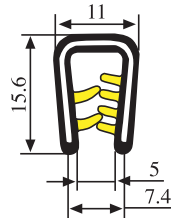

**340.09.523**

Grip range:  
1.5-4.0 mm

<b>Material:</b>	PVC	<b>Color:</b>	BLACK-RED	<b>Packing (mt.):</b>	150
------------------	-----	---------------	-----------	-----------------------	-----

**340.09.527**

Grip range:  
1.5-5.0 mm

<b>Material:</b>	PVC	<b>Color:</b>	BLACK-YELLOW	<b>Packing (mt.):</b>	150
------------------	-----	---------------	--------------	-----------------------	-----

**340.09.530**

Grip range:  
2.0-4.0 mm

<b>Material:</b>	PVC	<b>Color:</b>	BLACK-RED	<b>Packing (mt.):</b>	100
------------------	-----	---------------	-----------	-----------------------	-----

**GASKETS**

**340.09.538**

Grip range:  
1.0-4.0 mm

Material:	EPDM	Color:	BLACK-YELLOW	Packing (mt.):	100
-----------	------	--------	--------------	----------------	-----

**340.09.540**

Grip range:  
1.5-4.5 mm

Material:	EPDM	Color:	BLACK-YELLOW	Packing (mt.):	100
-----------	------	--------	--------------	----------------	-----