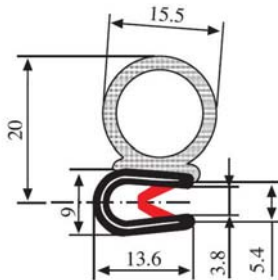

340.09.701

Grip range:  
1.0-2.0 mm

Material: PVC/EPDM Color: BLACK Packing (mt.): 2x50=100

340.09.705

Grip range:  
1.0-3.5 mm

Material: PVC/EPDM Color: BLACK Packing (mt.): 50

340.09.707

Grip range:  
1.0-3.5 mm

Material: PVC/EPDM Color: BLACK-RED Packing (mt.): 50

340.09.712

Grip range:  
1.0-3.5 mm

Material: PVC/EPDM Color: BLACK-RED Packing (mt.): 50

**GASKETS**

**340.09.716**

Grip range:  
1.0-4.0 mm

Material: PVC/EPDM Color: BLACK-RED Packing (mt.): 50