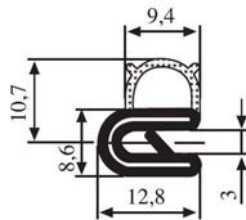

Grip range:
1.0-2.5 mm

Material:	EPDM	Color:	BLACK	Packing (mt.):	100