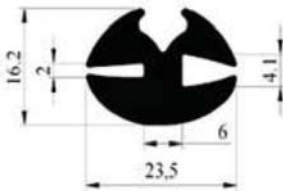

340.09.381

340.09.383

Packing (mt.): 200