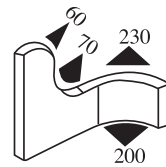

**GASKETS**

**340.09.017**

Grip range:  
1.0-3.0 mm

Material: EPDM      Color: BLACK      Packing (mt.): 50

**340.09.019**

Grip range:  
1.0-4.0 mm

Material: EPDM      Color: BLACK      Packing (mt.): 50

**340.09.021**

Grip range:  
1.0-4.0 mm

Material: EPDM      Color: BLACK      Packing (mt.): 40

**340.09.029**

Grip range:  
1.5-3.5 mm

Material: EPDM      Color: BLACK      Packing (mt.): 50

**340.09.030**

Grip range:  
1.5-3.5 mm