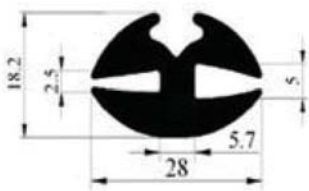

340.09.385

340.09.611

Packing (mt.): 100