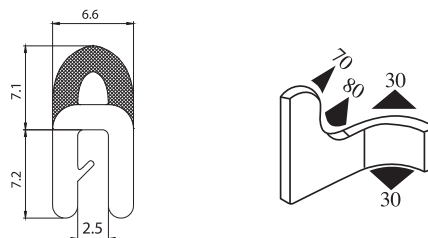

**340.09.904**

Grip range:  
1.5-4.0 mm

Material:	PVC / EPDM	Color:	BLACK	Packing (mt.):	50
-----------	------------	--------	-------	----------------	----

**340.09.100**

Material:	PVC / EPDM	Color:	BLACK	Packing (mt.):	50
-----------	------------	--------	-------	----------------	----