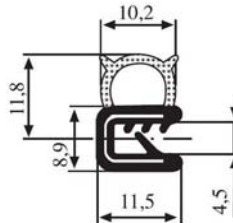

# GASKETS

**340.09.001**

Grip range:  
1.0-2.0 mm

Material:	EPDM	Color:	BLACK	Packing (mt.):	100
-----------	------	--------	-------	----------------	-----

**340.09.002**

UL 94 -V0

**340.09.002.001**

Grip range:  
1.0-3.0 mm