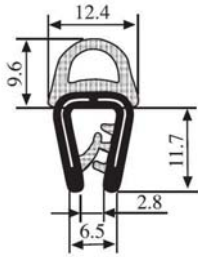

340.09.804

Grip range:
1.5-5.0 mm