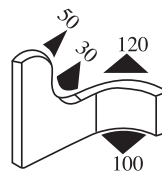

340.09.712

Grip range:
1.0-3.5 mm