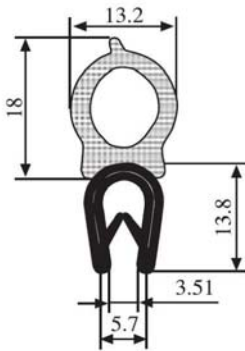

**340.09.719**

Grip range:  
1.0-3.5 mm

Material: PVC/EPDM Color: BLACK-RED Packing (mt.): 50

**340.09.729**

Grip range:  
2.0-4.0 mm

Material: PVC/EPDM Color: BLACK-WHITE Packing (mt.): 50

**340.09.802**

Grip range:  
1.5-4.0 mm

Material: PVC/EPDM Color: BLACK-YELLOW Packing (mt.): 100

**340.09.804**

Grip range:  
1.5-5.0 mm

Material: PVC/EPDM    Color: BLACK-YELLOW    Packing (mt.): 50

**340.09.805**

Grip range:  
1.0-4.0 mm

Material: PVC/EPDM    Color: BLACK    Packing (mt.): 50

**340.09.806**

Grip range:  
1.0-4.0 mm

Material: PVC/EPDM    Color: BLACK    Packing (mt.): 50

**340.09.810**

Grip range:  
1.0-4.0 mm

Material: PVC/EPDM    Color: BLACK    Packing (mt.): 50

**GASKETS**

**340.09.901**