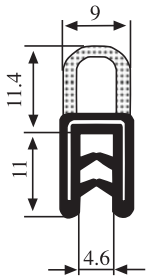

340.09.101

Grip range:
1.0-3.0 mm