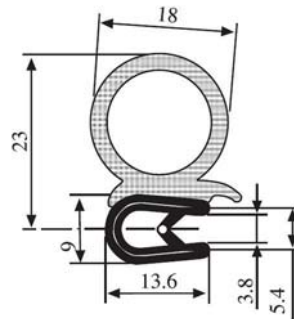

Material: PVC/EPDM Color: BLACK-RED Packing (mt.): 50

340.09.712

Grip range:  
1.0-3.5 mm

Material: PVC/EPDM Color: BLACK-RED Packing (mt.): 50

**GASKETS**

**340.09.716**

Grip range:  
1.0-4.0 mm

Material: PVC/EPDM Color: BLACK-RED Packing (mt.): 50

**340.09.719**

Grip range:  
1.0-3.5 mm

Material: PVC/EPDM Color: BLACK-RED Packing (mt.): 50

**340.09.729**

Grip range:  
2.0-4.0 mm

Material: PVC/EPDM Color: BLACK-WHITE Packing (mt.): 50

**340.09.802**

Grip range:  
1.5-4.0 mm