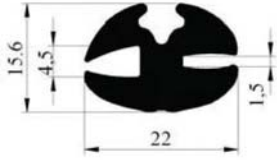

340.09.380

340.09.383

Packing (mt.): 200