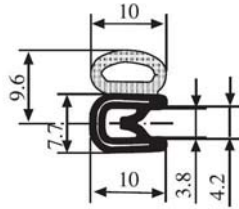

340.09.701

Grip range:  
1.0-2.0 mm

Material: PVC/EPDM Color: BLACK Packing (mt.): 2x50=100

340.09.705

Grip range:  
1.0-3.5 mm

Material: PVC/EPDM Color: BLACK Packing (mt.): 50

340.09.707

Grip range:  
1.0-3.5 mm