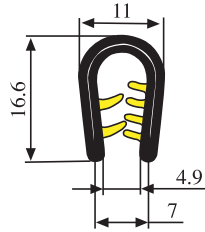

**340.09.523**

Grip range:  
1.5-4.0 mm

<b>Material:</b>	PVC	<b>Color:</b>	BLACK-RED	<b>Packing (mt.):</b>	150
------------------	-----	---------------	-----------	-----------------------	-----

**340.09.527**

Grip range:  
1.5-5.0 mm

<b>Material:</b>	PVC	<b>Color:</b>	BLACK-YELLOW	<b>Packing (mt.):</b>	150
------------------	-----	---------------	--------------	-----------------------	-----

**340.09.530**

Grip range:  
2.0-4.0 mm

<b>Material:</b>	PVC	<b>Color:</b>	BLACK-RED	<b>Packing (mt.):</b>	100
------------------	-----	---------------	-----------	-----------------------	-----

**GASKETS**

**340.09.538**

Grip range:  
1.0-4.0 mm