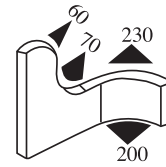

340.09.010

Grip range:  
1.5-3.0 mm

Material:	EPDM	Color:	BLACK	Packing (mt.):	50
-----------	------	--------	-------	----------------	----

340.09.014

Grip range:  
1.0-3.0 mm

Material:	EPDM	Color:	BLACK	Packing (mt.):	50
-----------	------	--------	-------	----------------	----

**GASKETS**

**340.09.017**

Grip range:  
1.0-3.0 mm

Material: EPDM      Color: BLACK      Packing (mt.): 50

**340.09.019**

Grip range:  
1.0-4.0 mm

Material: EPDM      Color: BLACK      Packing (mt.): 50

**340.09.021**