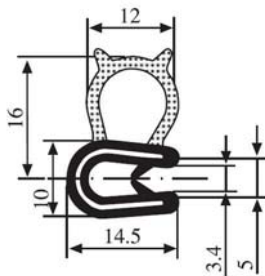

**340.09.004**

Grip range:  
1.0-2.0 mm

Material:	EPDM	Color:	BLACK	Packing (mt.):	100
-----------	------	--------	-------	----------------	-----

340.09.006

Grip range:  
1.0-3.0 mm

UL 94 -V0

340.09.006.001

Material:	EPDM	Color:	BLACK	Packing (mt.):	100
-----------	------	--------	-------	----------------	-----

340.09.007

Grip range:  
1.0-2.0 mm

Material:	EPDM	Color:	BLACK	Packing (mt.):	100
-----------	------	--------	-------	----------------	-----

340.09.010

Grip range:  
1.5-3.0 mm

Material:	EPDM	Color:	BLACK	Packing (mt.):	50
-----------	------	--------	-------	----------------	----

340.09.014

Grip range:  
1.0-3.0 mm

Material:	EPDM	Color:	BLACK	Packing (mt.):	50
-----------	------	--------	-------	----------------	----