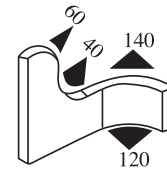

Grip range:
1.0-3.5 mm

Material: PVC/EPDM Color: BLACK-RED Packing (mt.): 50