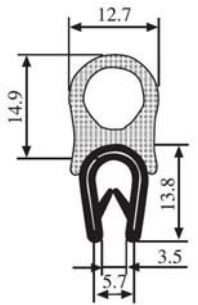

**340.09.719**

Grip range:  
1.0-3.5 mm

Material: PVC/EPDM Color: BLACK-RED Packing (mt.): 50

**340.09.729**

Grip range:  
2.0-4.0 mm

Material: PVC/EPDM Color: BLACK-WHITE Packing (mt.): 50

**340.09.802**

Grip range:  
1.5-4.0 mm

Material: PVC/EPDM Color: BLACK-YELLOW Packing (mt.): 100

**340.09.804**

Grip range:  
1.5-5.0 mm

Material: PVC/EPDM    Color: BLACK-YELLOW    Packing (mt.): 50

**340.09.805**

Grip range:  
1.0-4.0 mm

Material: PVC/EPDM    Color: BLACK    Packing (mt.): 50

**340.09.806**

Grip range:  
1.0-4.0 mm

Material: PVC/EPDM    Color: BLACK    Packing (mt.): 50

**340.09.810**

Grip range:  
1.0-4.0 mm

Material: PVC/EPDM    Color: BLACK    Packing (mt.): 50

**GASKETS**

**340.09.901**