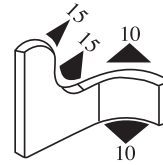

340.09.382

340.09.384

Packing (mt.): 200

Material:	EPDM	Color:	BLACK	Packing (mt.):	100
-----------	------	--------	-------	----------------	-----

**GASKETS**

**340.09.502**

Grip range:  
1.0-2.0 mm

Material: PVC Color: BLACK Packing (mt.): 200