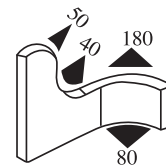

# GASKETS

**340.09.001**

Grip range:  
1.0-2.0 mm

Material:	EPDM	Color:	BLACK	Packing (mt.):	100
-----------	------	--------	-------	----------------	-----

**340.09.002**

UL 94 -V0

**340.09.002.001**

Grip range:  
1.0-3.0 mm