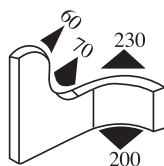

340.09.014

Grip range:
1.0-3.0 mm