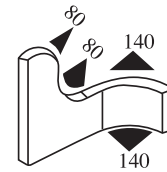

**340.09.719**

Grip range:  
1.0-3.5 mm

Material: PVC/EPDM Color: BLACK-RED Packing (mt.): 50

**340.09.729**

Grip range:  
2.0-4.0 mm

Material: PVC/EPDM Color: BLACK-WHITE Packing (mt.): 50

**340.09.802**

Grip range:  
1.5-4.0 mm

Material: PVC/EPDM Color: BLACK-YELLOW Packing (mt.): 100

**340.09.804**

Grip range:  
1.5-5.0 mm

Material: PVC/EPDM    Color: BLACK-YELLOW    Packing (mt.): 50

**340.09.805**

Grip range:  
1.0-4.0 mm

Material: PVC/EPDM    Color: BLACK    Packing (mt.): 50