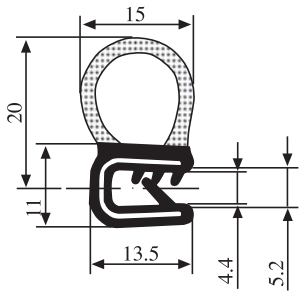

Grip range:  
1.0-4.0 mm

Material: EPDM      Color: BLACK      Packing (mt.): 40

**340.09.029**

Grip range:  
1.5-3.5 mm

Material: EPDM      Color: BLACK      Packing (mt.): 50

**340.09.030**

Grip range:  
1.5-3.5 mm