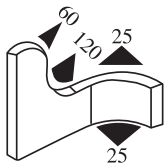

340.09.101

Grip range:
1.0-3.0 mm