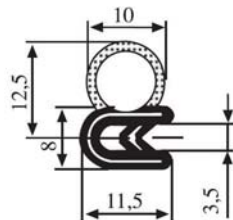

# GASKETS

**340.09.001**

Grip range:  
1.0-2.0 mm

Material:	EPDM	Color:	BLACK	Packing (mt.):	100
-----------	------	--------	-------	----------------	-----

**340.09.002**

UL 94 -V0

**340.09.002.001**

Grip range:  
1.0-3.0 mm

Material:	EPDM	Color:	BLACK	Packing (mt.):	100
-----------	------	--------	-------	----------------	-----

**340.09.003**

Grip range:  
1.0-2.5 mm

Material:	EPDM	Color:	BLACK	Packing (mt.):	100
-----------	------	--------	-------	----------------	-----

**340.09.004**

Grip range:  
1.0-2.0 mm

Material:	EPDM	Color:	BLACK	Packing (mt.):	100
-----------	------	--------	-------	----------------	-----

340.09.006

Grip range:  
1.0-3.0 mm

UL 94 -V0

340.09.006.001