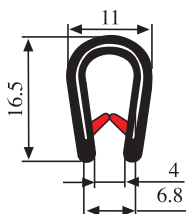

**340.09.523**

Grip range:  
1.5-4.0 mm

<b>Material:</b>	PVC	<b>Color:</b>	BLACK-RED	<b>Packing (mt.):</b>	150
------------------	-----	---------------	-----------	-----------------------	-----

**340.09.527**

Grip range:  
1.5-5.0 mm

<b>Material:</b>	PVC	<b>Color:</b>	BLACK-YELLOW	<b>Packing (mt.):</b>	150
------------------	-----	---------------	--------------	-----------------------	-----

**340.09.530**

Grip range:  
2.0-4.0 mm