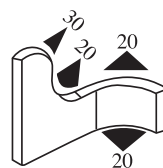

**340.09.504**

Grip range:  
1.0-2.0 mm

Material: PVC Color: BLACK Packing (mt.): 200

**340.09.516**

Grip range:  
1.0-4.0 mm

Material: PVC Color: BLACK Packing (mt.): 150

**340.09.517**

Grip range:  
1.0-3.5 mm