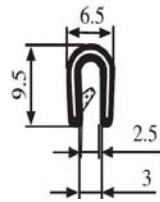

340.09.382

340.09.384

Packing (mt.): 200

Material:	EPDM	Color:	BLACK	Packing (mt.):	100
-----------	------	--------	-------	----------------	-----

**GASKETS**

**340.09.502**

Grip range:  
1.0-2.0 mm

Material: PVC Color: BLACK Packing (mt.): 200