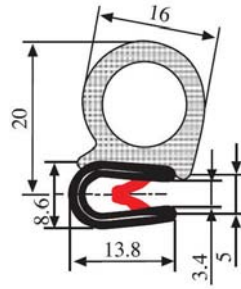

Material: PVC/EPDM Color: BLACK-RED Packing (mt.): 50

340.09.712

Grip range:  
1.0-3.5 mm

Material: PVC/EPDM Color: BLACK-RED Packing (mt.): 50

**GASKETS**

**340.09.716**

Grip range:  
1.0-4.0 mm

Material: PVC/EPDM Color: BLACK-RED Packing (mt.): 50