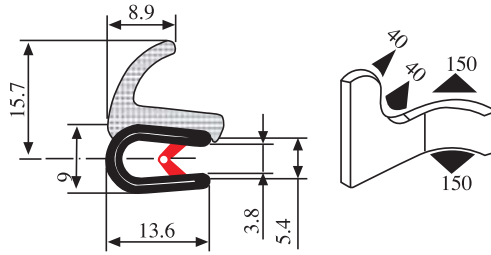

**340.09.806**

Grip range:  
1.0-4.0 mm

Material: PVC/EPDM    Color: BLACK    Packing (mt.): 50

**340.09.810**

Grip range:  
1.0-4.0 mm

Material: PVC/EPDM    Color: BLACK    Packing (mt.): 50

**GASKETS**

**340.09.901**