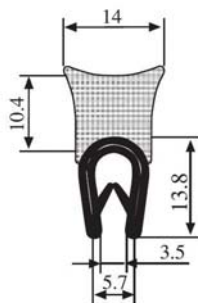

**340.09.719**

Grip range:  
1.0-3.5 mm

Material: PVC/EPDM Color: BLACK-RED Packing (mt.): 50

**340.09.729**

Grip range:  
2.0-4.0 mm

Material: PVC/EPDM Color: BLACK-WHITE Packing (mt.): 50

**340.09.802**

Grip range:  
1.5-4.0 mm

Material: PVC/EPDM Color: BLACK-YELLOW Packing (mt.): 100

**340.09.804**

Grip range:  
1.5-5.0 mm

Material: PVC/EPDM    Color: BLACK-YELLOW    Packing (mt.): 50

**340.09.805**

Grip range:  
1.0-4.0 mm

Material: PVC/EPDM    Color: BLACK    Packing (mt.): 50

**340.09.806**

Grip range:  
1.0-4.0 mm

Material: PVC/EPDM    Color: BLACK    Packing (mt.): 50

**340.09.810**

Grip range:  
1.0-4.0 mm

Material: PVC/EPDM    Color: BLACK    Packing (mt.): 50

**GASKETS**

**340.09.901**